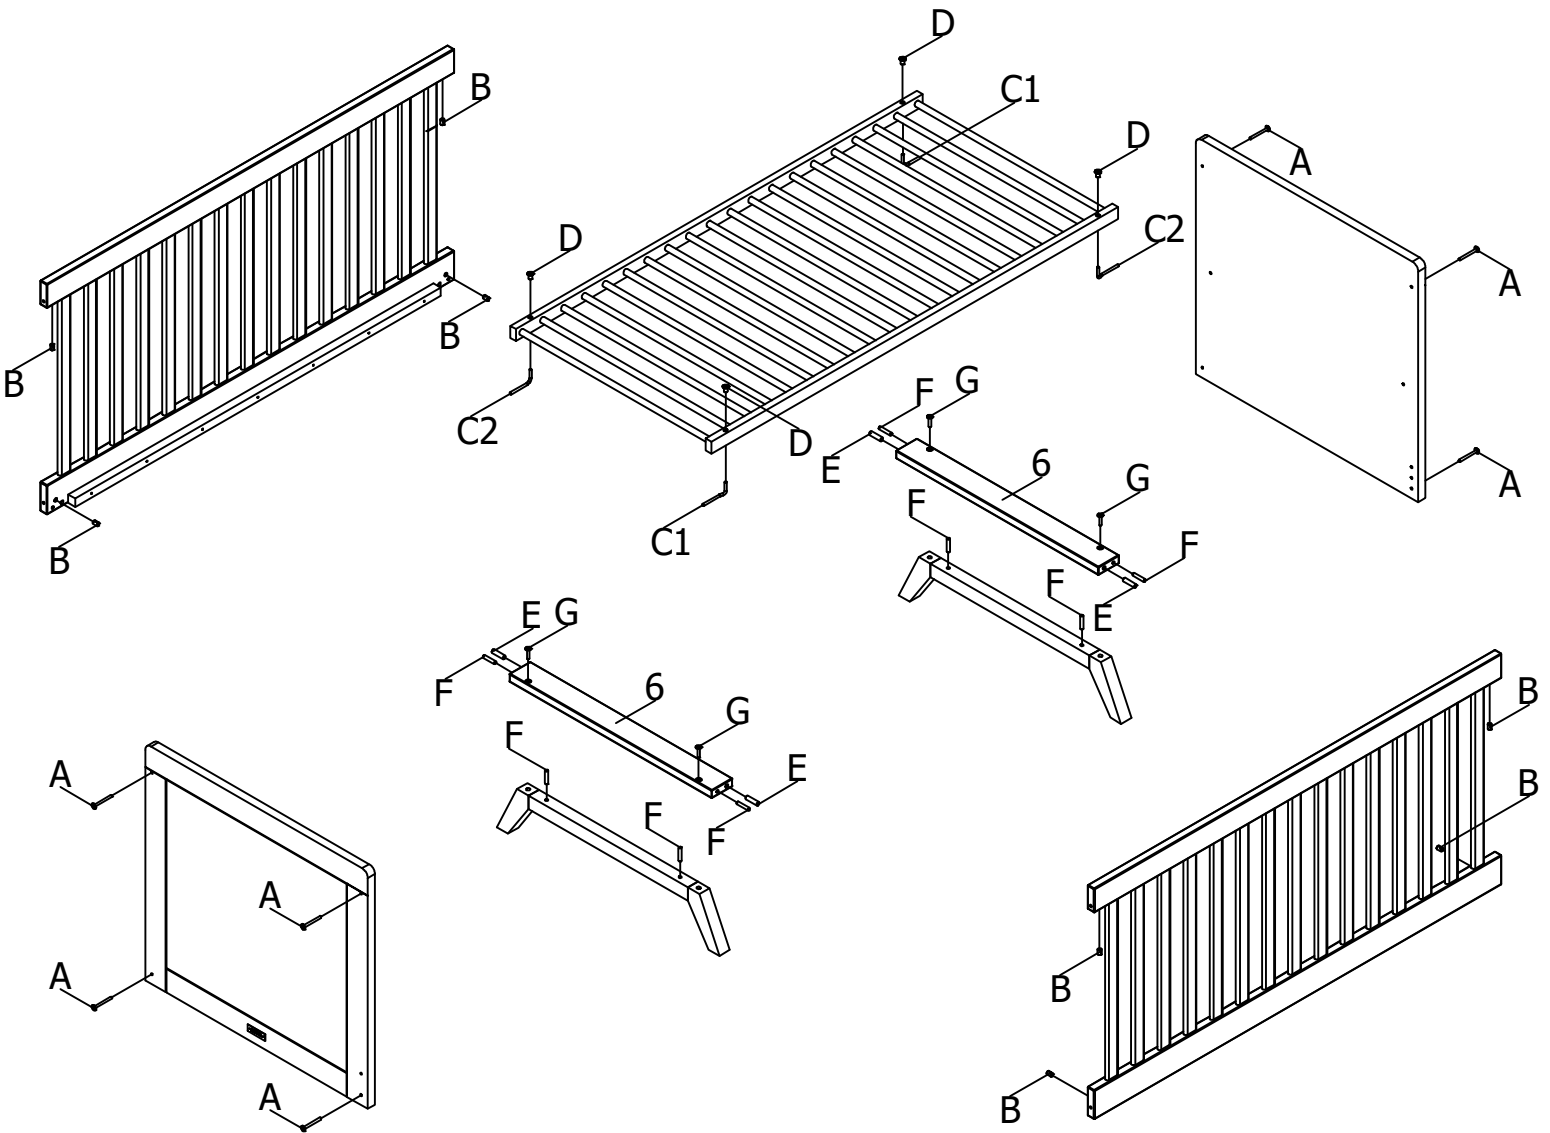

ASSEMBLY INSTRUCTION
MONTAGE HANDLEIDING
MONTAGE ANLEITUNG
NOTICE DE MONTAGE
MANUAL DE MONTAJE

UK
NL
D
F
ESP

MODEL :FENNA
TYPE :BENCHBED 70X140
COLOUR :WHITE/NATURAL
ART.CODE :163188.03.

Distributor:

BOPITA
Energieweg 1
6662 NS Elst
The Netherlands

www.bopita.com

04.08.2020.

A	B	C1	C2	D	E
					
M6X60 8X	M6 8X	2X	2X	M6 4X	Ø10x40 4X
F	G	H	I	J	
					
Ø8X40 8X	M6X35 4X	Ø6x30 2X	SW4 1X	SW5 1X	

1a

2a

3a

4a

5a