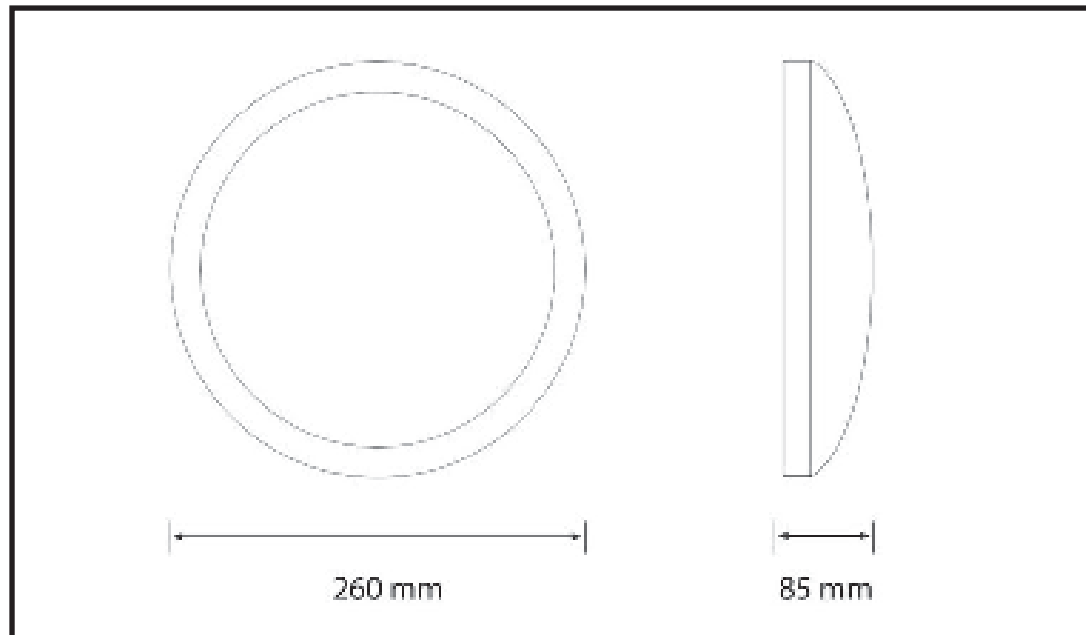

Artikelnummer	Kleur
DO002601562	Warm Wit
DO002601564	Neutraal Wit
DO002601562-1	Warm Wit
DO002601564-1	Warm Wit