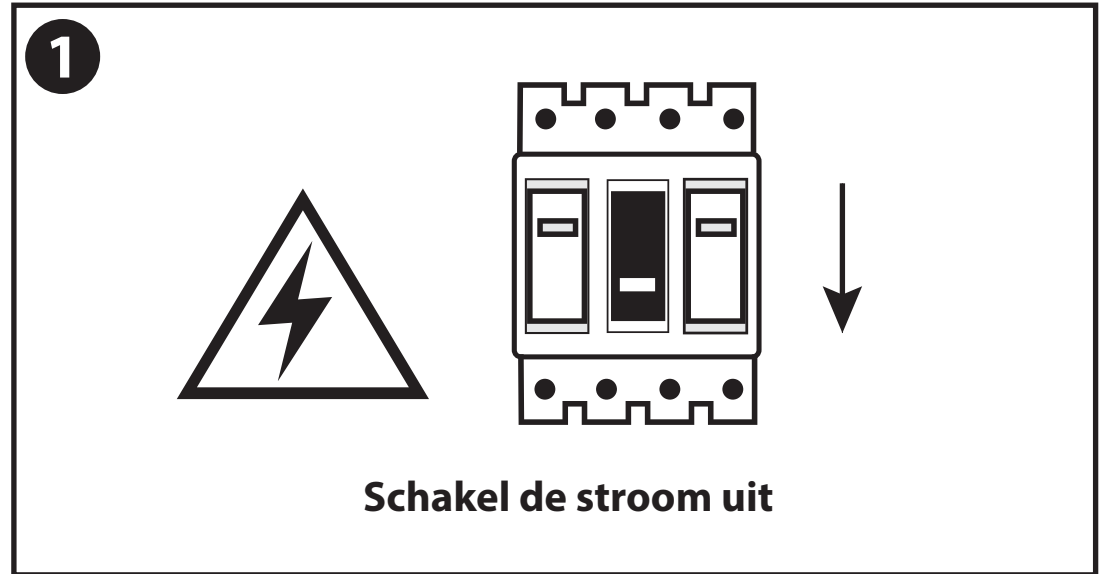

**NL** - Gebruikershandleiding voor Groenovatie LED Plafondlamp Waterdicht IP54.  
Deze handleiding bevat belangrijke informatie over de montage van het artikel. Lees de handleiding daarom zorgvuldig door voordat u aan de installatie begint.

Artikelnummer	Kleur
DO002601562	Warm Wit
DO002601564	Neutraal Wit
DO002601562-1	Warm Wit
DO002601564-1	Warm Wit

**LET OP!**

Ernstig letsel, brand of schade mogelijk. Maak voor de installatie alle aansluitkabels stroomvrij en dek deze af. Raadpleeg bij twijfel een erkend installateur!

- Dit artikel is gelabeld met een doorgestreepte afvalcontainer met een enkele zwarte lijn eronder (AEEA / WEEE), zoals vereist door de Europese Gemeenschapsrichtlijn 2012/19/EU.

Dit symbool heeft betrekking op gebruikte elektrische en elektronische apparaten, daarom mag dit product niet met het normaal huishoudelijk afval worden weggegooid.