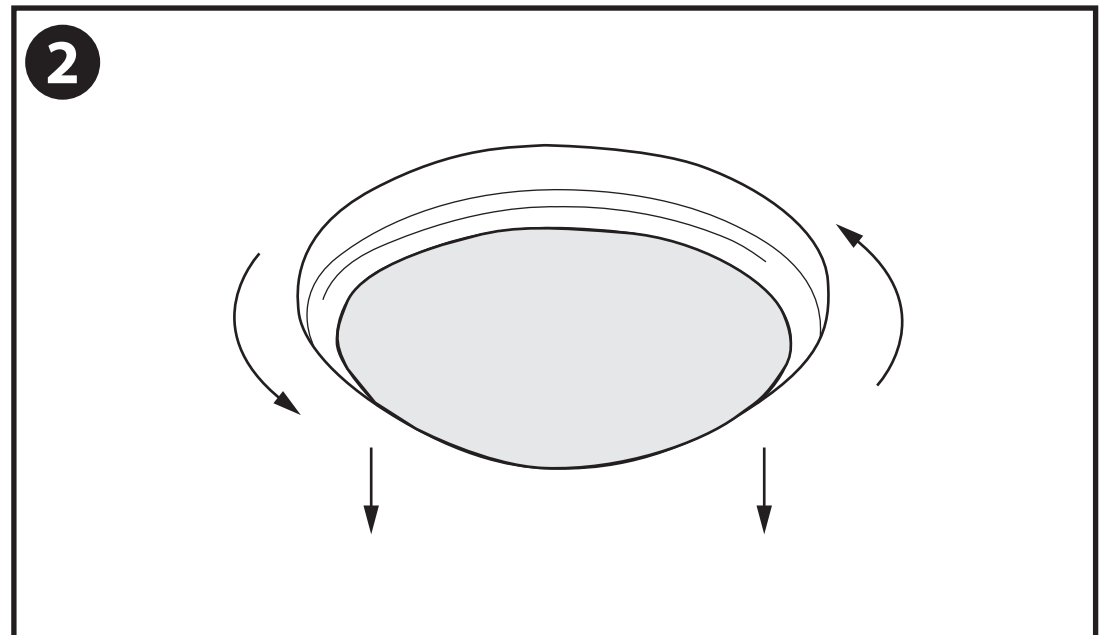

**NL** - Gebruikershandleiding voor Groenovatie LED Plafondlamp Waterdicht IP54.  
Deze handleiding bevat belangrijke informatie over de montage van het artikel. Lees de handleiding daarom zorgvuldig door voordat u aan de installatie begint.

Artikelnummer	Kleur
DO002601562	Warm Wit
DO002601564	Neutraal Wit
DO002601562-1	Warm Wit
DO002601564-1	Warm Wit

**LET OP!**

Ernstig letsel, brand of schade mogelijk. Maak voor de installatie alle aansluitkabels stroomvrij en dek deze af. Raadpleeg bij twijfel een erkend installateur!