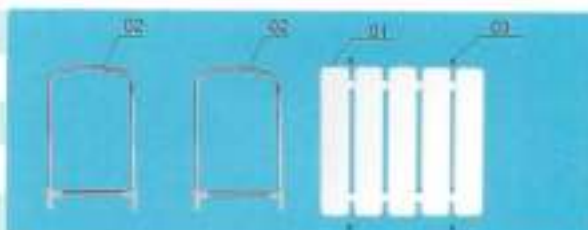

### Spare parts list / Onderdelen lijst / Liste des composants

nr.	name	quantity
1.	ABS seat / ABS zitje / Assise ABS	1
2.	Foot support / Voetsteun / Repose pieds	2
3.	5*5mm fixing screw / 5*5mm schroeven / Vis 5*5mm	4