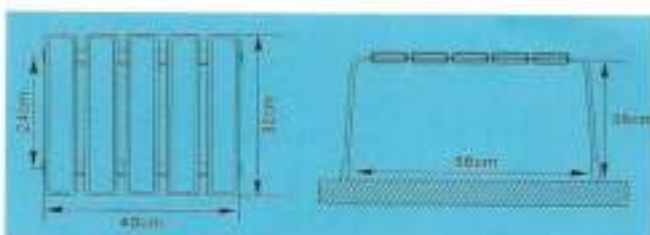

Etapes de montage

1. Déballez tous les composants . Tournez les pieds du repose-pieds (02) 90o de façon à les positionner dans la meme direction
2. Placez les pieds du repose-pieds (02) dans les trous appropriés dans l'assise ABS (01)
3. Vissez le repose-pieds (02) avec les vis de 5,5mm dans l'assise ABS (01) l'ensemble est prêt à l'utilisation.

the safe working load is 120 kg

draagvermogen is 120 kg

charge maximale 120kg