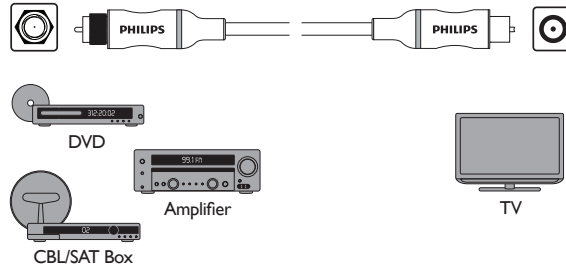

200 SERIES

(1) F-Type M -

(1) PAL M

- EN** F-Type to PAL coaxial cable, 90dB with filter. Connects between aerial wall socket or other video to a TV. Filter provides additional protection from outside interference. Gold connectors ensure quality picture and sound.
- DE** F-Typ an PAL-Koaxialkabel, 90 dB mit Filter. Ermöglicht die Verbindung zwischen einer Antennensteckdose oder einem anderen Videogerät und einem Fernsehgerät. Durch den Filter kann zusätzlicher Schutz vor äußeren Einwirkungen erreicht werden. Goldstecker für Bild und Ton in optimaler Qualität.
- FR** Câble coaxial d'antenne 90 db avec filtre type F/PAL (M-M). Permet d'effectuer la connexion entre la prise d'antenne ou un autre équipement vidéo et le téléviseur. Le filtre fournit une protection supplémentaire contre les interférences extérieures. Connecteurs or pour une qualité de son et d'image optimale.
- NL** Coaxkabel voor F-type naar PAL, 90 dB met filter. Vergulde aansluitingen zorgen voor goede beeld- en geluidskwaliteit.
- ES** Cable coaxial de tipo F a PAL de 90 dB con filtro. Los conectores de oro garantizan la calidad de imagen y sonido.
- PT** Cabo coaxial tipo F para PAL, 90dB com filtro. Conectores dourados garantem qualidade de som e imagem.
- IT** Cavo coassiale tipo F per collegamento PAL, 90 dB con filtro. I connettori rivestiti in oro assicurano la qualità delle immagini e dell'audio.
- HU** F-típusú PAL-típusú alakító koaxális kábel, 90 dB-es plusz szűrő. Az arany csatlakozók jó kép- és hangminőséget biztosítanak.
- SV** F till PAL-koaxialkabel, 90 dB med filter. Guldkontakter garanterar kvalitetsbild och -ljud.
- EL** Ομοαξονικό καλώδιο τύπου F σε PAL, 90dB με φίλτρο. Οι χρυσές υποδοχές εξασφαλίζουν εξαιρετική ποιότητα εικόνας και ήχου.
- TR** FTipi - PAL koaksiyel kablo, 90dB, filtrel. Altın konektörler, kaliteli görüntü ve ses sağlar.
- RU** F-тип к коаксиальному кабелю PAL, 90 дБ с фильтром. Позолоченные разъемы обеспечивают качественный звук и изображение.
- PL** Przewód PAL-żeński 90 dB z filtrem. Pozłacane złącza zapewniają obraz i dźwięk wysokiej jakości.
- FI** F-PAL-koaksiaalikaapeli, 90 dB, suodatin. Kultaiset liittimet takaavat laadukkaan kuvan ja äänen.
- CS** Koaxiální kabel typ F – PAL, 90 dB s filtrem. Pozlacené konektory zajišťují kvalitu obrazu a zvuku.