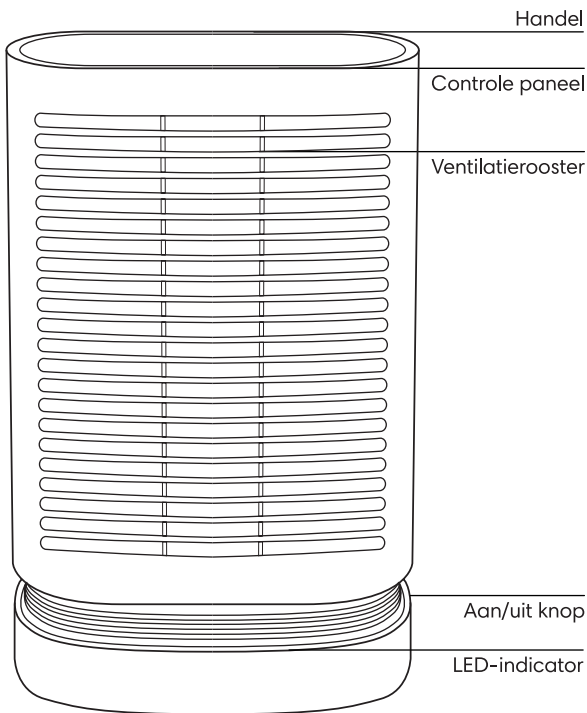

VULPES GOODS

TECH

**ELEKTRISCHE
KACHEL PRO**

INHOUD

1. Het product	3 - 5
2. Gebruik	6
3. Waarschuwingen	7 & 8
4. Parameters - Service & Garantie	9

HET PRODUCT

Handel

Gebruik de handel om de kachel eenvoudig te verplaatsen. LET OP: Verplaats de kachel nooit tijdens gebruik.

Controle paneel

Gebruik het paneel om de instellingen te wijzigen. Kies uit roteren, modus en aan/uit zetten van de kachel.

Ventilatierooster

Het ventilatierooster wordt heet, zorg ervoor dat u niks binnen 30cm van het ventilatierooster plaatst.