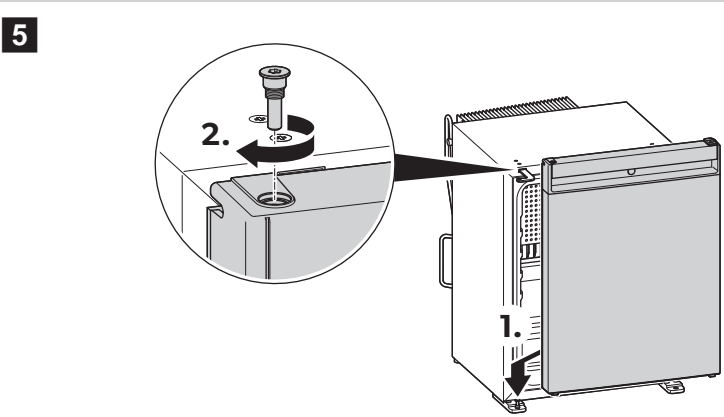

AIR FLOW

	Air inlet	Air outlet
N30, N40	200 cm <sup>2</sup> / 31 sqin	200 cm <sup>2</sup> / 31 sqin
A30, A40, C40, C60	150 cm <sup>2</sup> / 23.25 sqin	200 cm <sup>2</sup> / 31 sqin

INSTALLATION NOTES

REVERSING DOOR