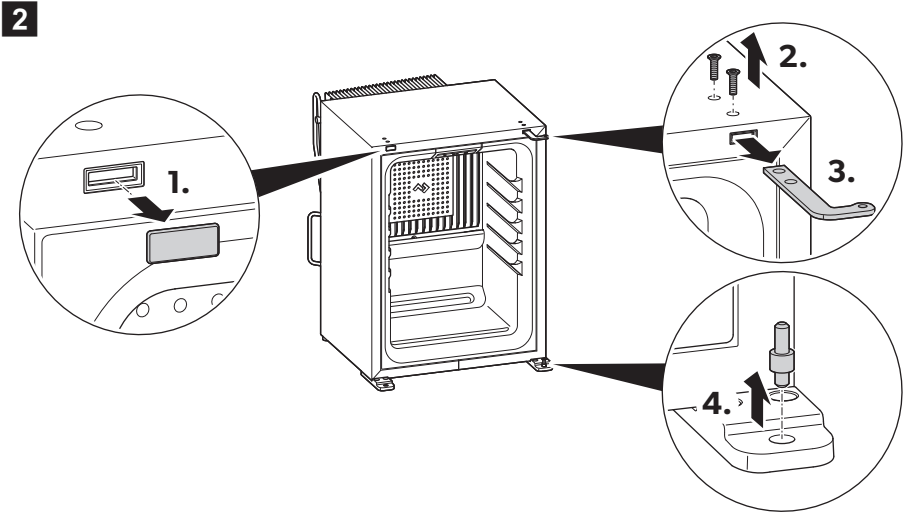

AIR FLOW

	Air inlet	Air outlet
N30, N40	200 cm <sup>2</sup> / 31 sqin	200 cm <sup>2</sup> / 31 sqin
A30, A40, C40, C60	150 cm <sup>2</sup> / 23.25 sqin	200 cm <sup>2</sup> / 31 sqin

INSTALLATION NOTES

REVERSING DOOR