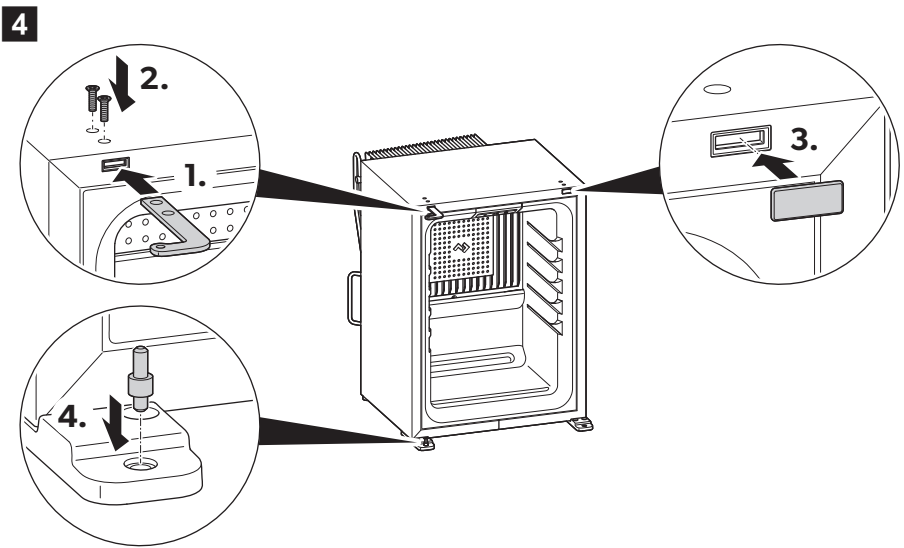

AIR FLOW

	Air inlet	Air outlet
N30, N40	200 cm <sup>2</sup> / 31 sqin	200 cm <sup>2</sup> / 31 sqin
A30, A40, C40, C60	150 cm <sup>2</sup> / 23.25 sqin	200 cm <sup>2</sup> / 31 sqin

INSTALLATION NOTES

REVERSING DOOR