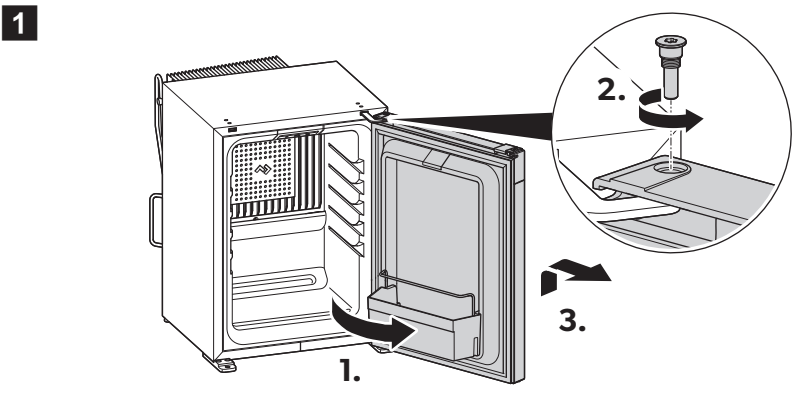

AIR FLOW

	Air inlet	Air outlet
N30, N40	200 cm <sup>2</sup> / 31 sqin	200 cm <sup>2</sup> / 31 sqin
A30, A40, C40, C60	150 cm <sup>2</sup> / 23.25 sqin	200 cm <sup>2</sup> / 31 sqin

INSTALLATION NOTES

REVERSING DOOR