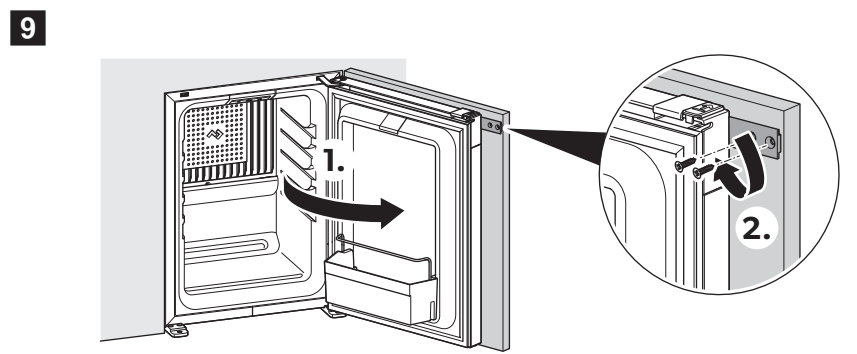

SLIDING HINGE