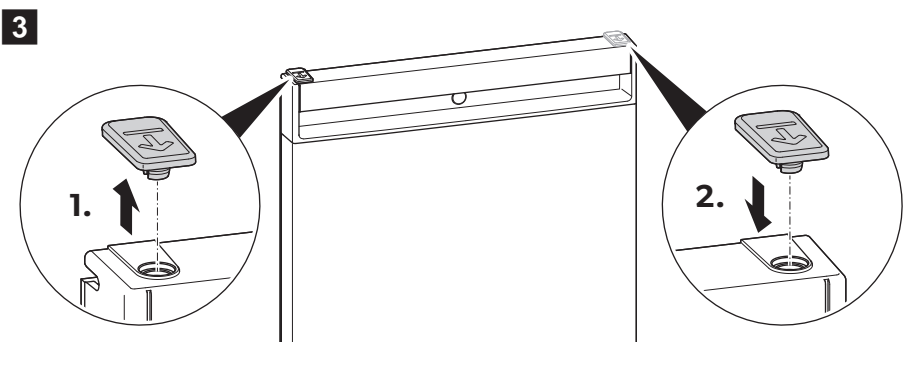

AIR FLOW

	Air inlet	Air outlet
N30, N40	200 cm <sup>2</sup> / 31 sqin	200 cm <sup>2</sup> / 31 sqin
A30, A40, C40, C60	150 cm <sup>2</sup> / 23.25 sqin	200 cm <sup>2</sup> / 31 sqin

INSTALLATION NOTES

REVERSING DOOR