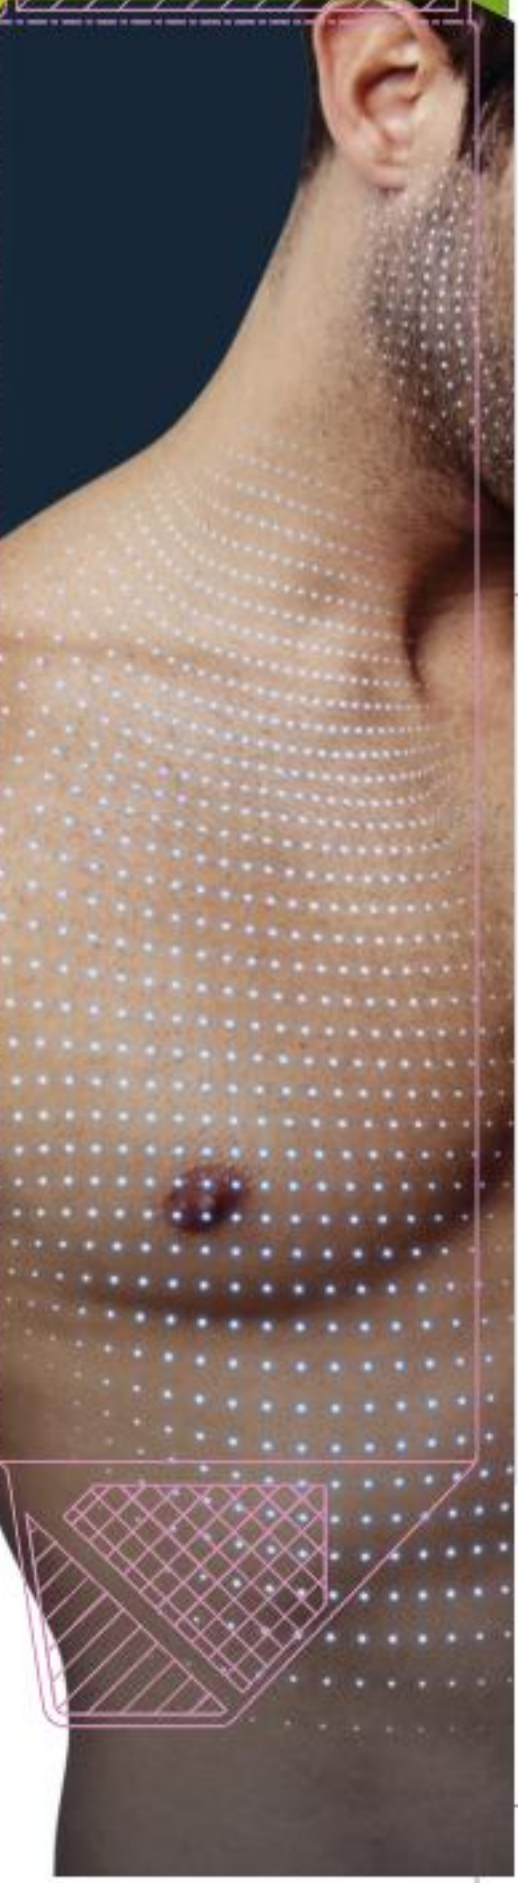

SGS & CO			
Main Article Group	Male Grooming		
Project name	BG3017_01_MEA_F-box_17812		
SGS number	7359988		
12-NC.NBR	300011517812		
Masterdrawing	432204100701		
Barcode No.	8720689025003		
Size	BWR Type		
Operator(s)	karim@alabaraa		
VERSION No.	3		
Date in	07/08/2023		
Date amended	14-Aug-23		
Cyan	Magenta	Yellow	Black
Matte Varnish	High Gloss	Diecut	
Date Check			
<input type="checkbox"/> Check to Client Brief			
Artwork document			
<input type="checkbox"/> Legend	<input type="checkbox"/> Number of colors		
<input type="checkbox"/> 12NC	<input type="checkbox"/> Trapping/Blood		
<input type="checkbox"/> Barcode	<input type="checkbox"/> Hi-res Images		
<input type="checkbox"/> Diecut	<input type="checkbox"/> Job Size		
Deliverables			
<input type="checkbox"/> PDF 1.3	<input type="checkbox"/> Epson		
<input type="checkbox"/> PDF 1.5	<input type="checkbox"/> Leapfile		
Approval			
<input type="checkbox"/> QC Lithographer SGS			
<input type="checkbox"/> Product Manager			
<input type="checkbox"/> Project Manager <i>Karoline Rafi</i>			

PHILIPS
 Bodygroom
 عناية بالجسم
 3000 Series

Trims first then shaves
 Designed to be comfortable for the underarms, chest, abs, groin & legs

تقليم الشعر أولاً ثم الحلاقة
 مصممة لتكون مريحة عند الحلاقة في الإبطين، الصدر والبطن والأرجل والخصية.

Bi-directional body comb
 3 mm click-on comb for a natural trim

مشط للجسم ثنائي الاتجاه
 مشط قابل للتثبيت 3 مم لعملية تقليم طبيعية

Skin-friendly shaver
 Patented rounded tips and hypo-allergenic foil for a close and comfortable shave