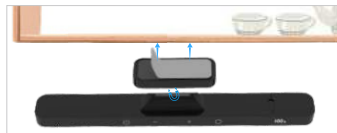

LED-lichtbalk

Lees de gebruiksaanwijzing aandachtig door voordat u het product gebruikt en bewaar het goed

Productparameters:

Spanning: 5V

Lichtbron: 120 stuks LED

Kleurtemperatuur: 3000K-6000K Productgrootte: 300*36*40mm

Productgewicht: 200 g

Product Introductie:

Aanraakbedieningsgebied:

- **AAN UIT**
- Vijf niveaus van aanpassing van de helderheid (10%/30%/50%/70%/100%)
  Werktijd: 10% helderheid - 30 uur, 100% helderheid - 4 uur
- Drie niveaus van aanpassing van de kleurtemperatuur
  3000K (warm wit), 4500K (natuurlijk wit), 6000K (koel wit)

Installatie instructies:

Kies een glad oppervlak en maak het schoon.

Draaibare hoek

Handig voor meerdere scenario's

Voorzorgsmaatregelen:

1. Gebruik een 5V-oplader of een mobiele powerbank om dit product op te laden. Dit product is niet waterdicht goedgekeurd, gebruik het niet in een vochtige omgeving.
2. Als u de lamp langere tijd niet gebruikt, zet dan de schakelaar aan de achterkant om van de lamp op UIT.

FAQ:

1. Het product werkt niet.
   A. Zorg ervoor dat de schakelaar aan de achterkant van het product in de AAN-positie staat en probeer.
   B. Als u dit apparaat voor het eerst of voor een korte tijd gebruikt, laad het dan 30 minuten op voordat u het opnieuw probeert.
2. Het product kan niet worden opgeladen.
   A. Probeer een andere Type-C-kabel en een 5V-oplader te gebruiken.

opnieuw.