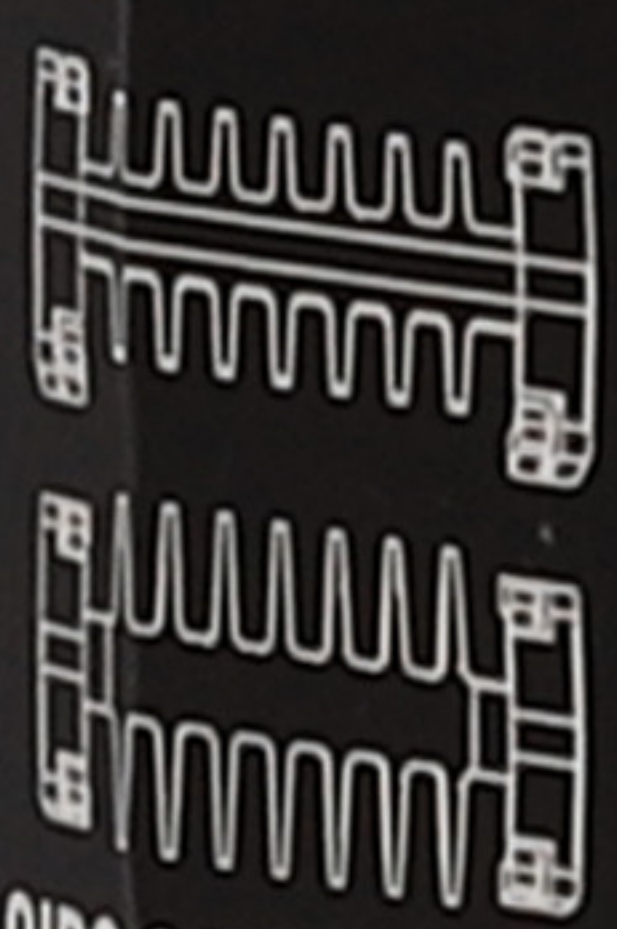

# EASY BLADE

## VOOR ECHE MANNEN

WATERBESTENDIGE IPX5

SCHOONMAAK BORSTEL

GIJS COMBINATIE

USB KABEL

Material: Spray paint + ABS plastic

Operating voltage: 3.7v

Power: 6w

Product size: 161\*29

Battery size: 49\*14

Waterproof class: IPX5

Scope: Beard sideburns body