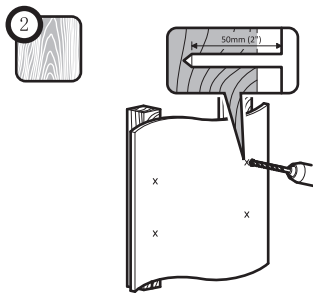

## TVWM1151BK INSTALLATION MANUAL

2 persons required  
Zwei Personen erforderlich  
Necessite deux personnes  
2 personen  
Se precisan dos personas  
E' richiesta la presenza  
di due persone  
Requer duas pessoas  
Tva personer erfordras  
Konieczne dwie osoby  
Нужны два человека  
Montáž vyžaduje 2 osoby  
Montaż wyžaduje 2 osoby  
Ket szemely szukseges  
iki kisi gerekli  
Este nevoie de două  
persoane  
Для монтажу необхідно 2  
людини  
Необходими са двама души  
二人作業  
需要两个人操作