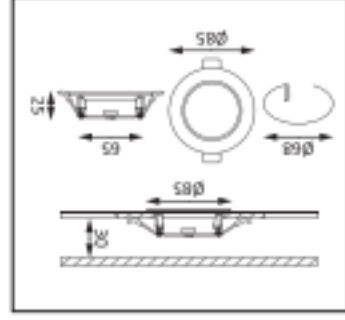

bkl2307-01