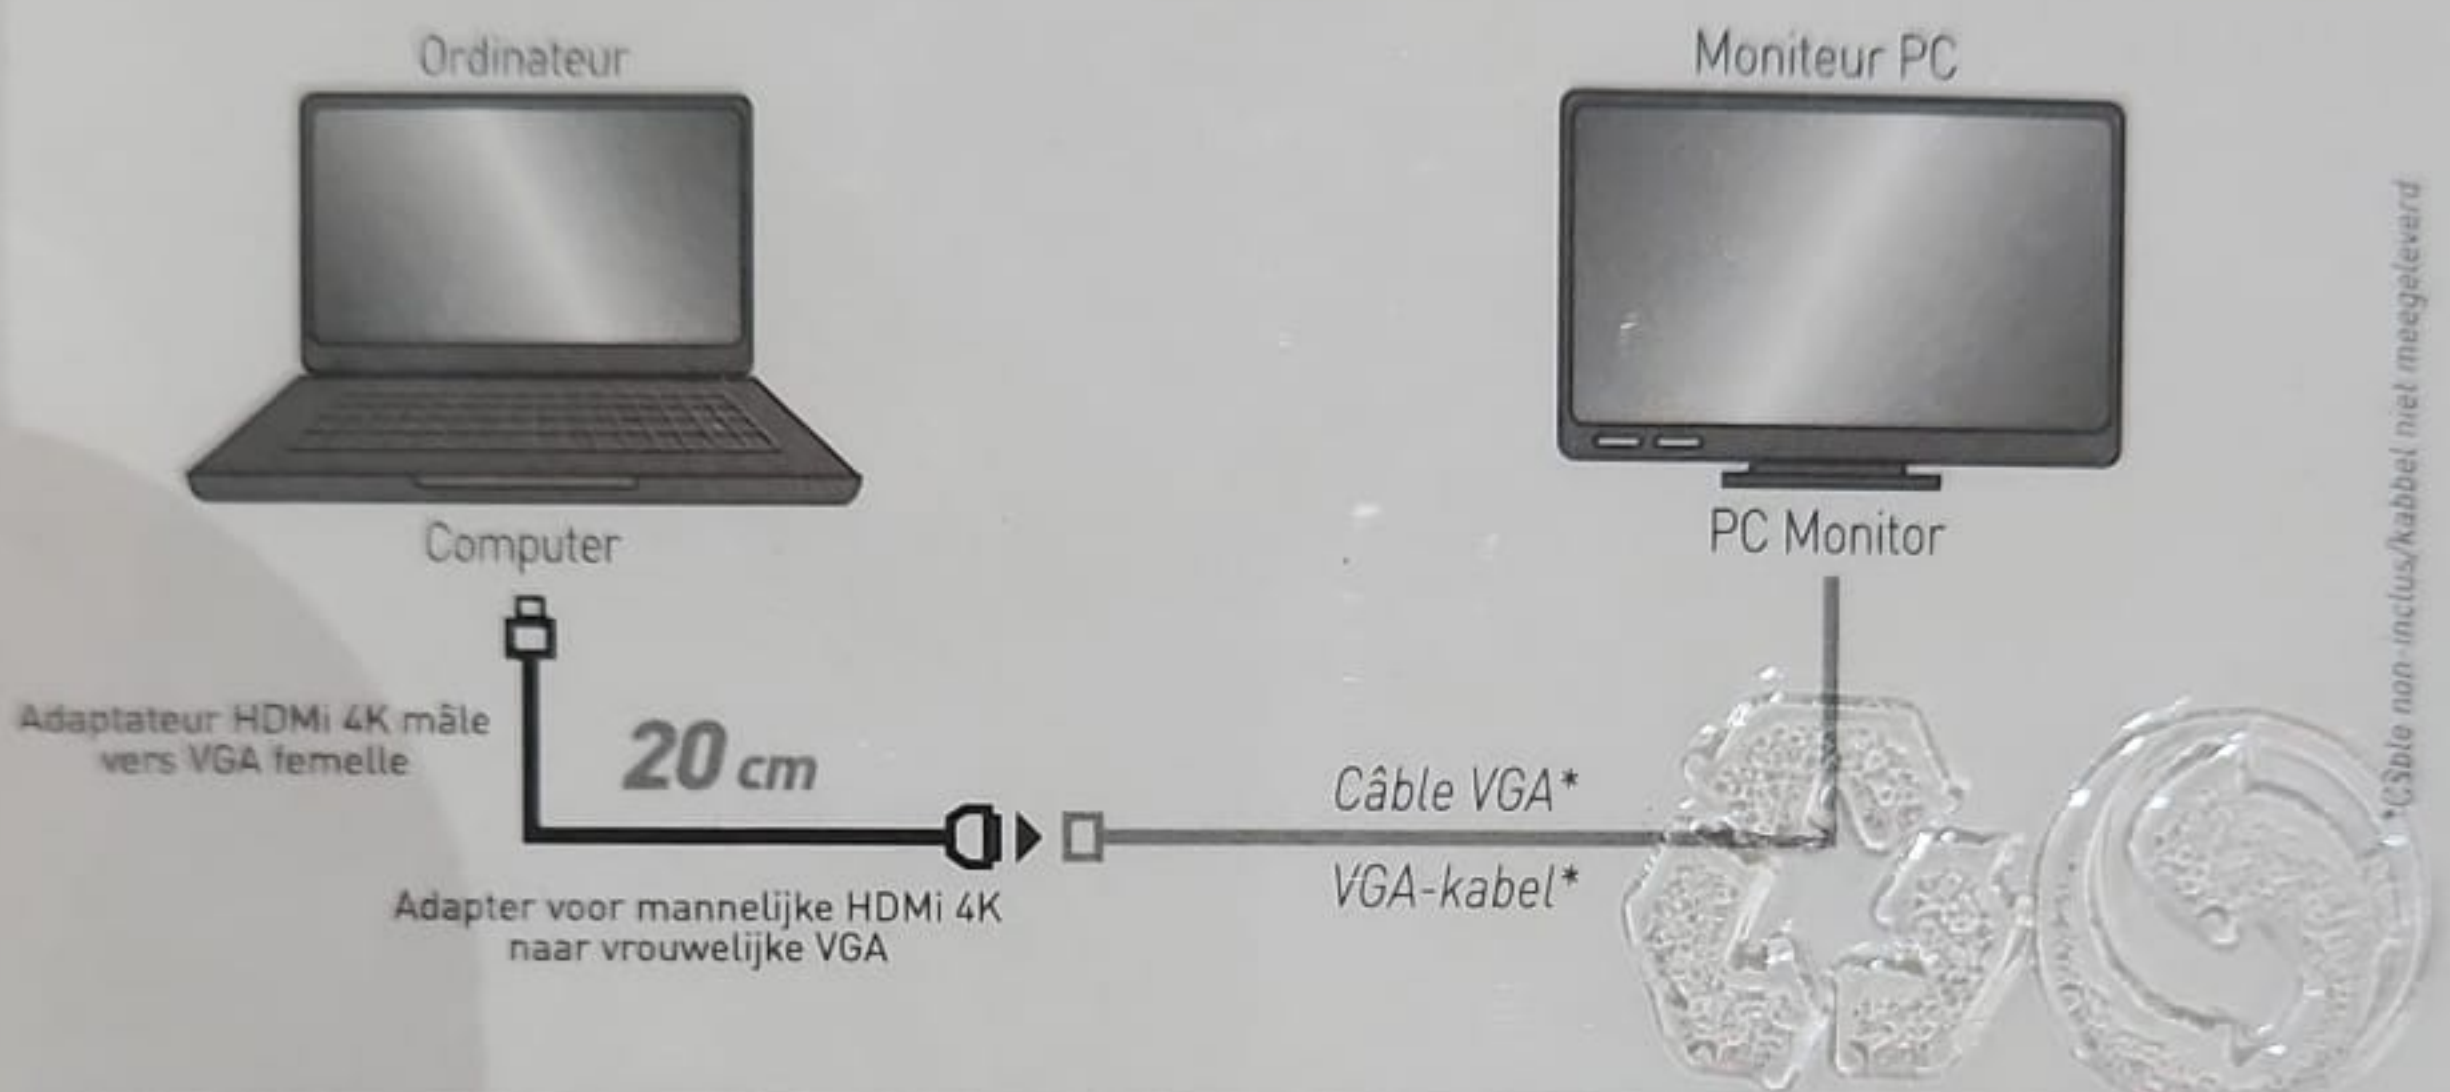

**NL Adapter voor mannelijke HDMI naar vrouwelijke VGA 1080p**

Hiermee kunt u een apparaat voorzien van een HDMI-uitgang aansluiten op een apparaat voorzien van een VGA-ingang.

**EN HDMI male to VGA female adapter 1080p**

Enables connection of a device with an HDMI output to a device with a VGA input.

**ES Adaptador de HDMI macho a VGA hembra 1080p**

Permite conectar un aparato dotado de una salida de HDMI a un aparato equipado con una entrada de VGA.

**PT Adaptador HDMI macho para VGA fêmea 1080p**

Permite ligar um aparelho com uma saída HDMI a um aparelho equipado com uma entrada VGA.

\*Câble non-inclus/kabel niet meegeleverd

**PENSEZ AU TRI!**  
ENSEMBLE RÉDUISONS L'IMPACT ENVIRONNEMENTAL DES EMBALLAGES