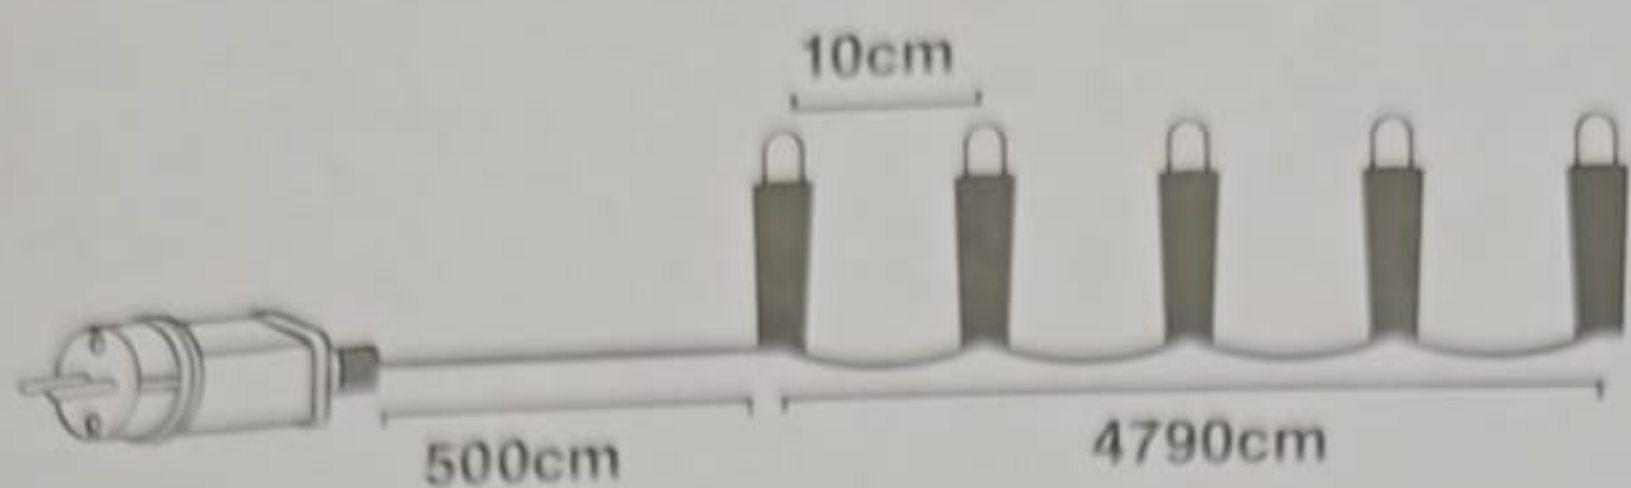

CONTROLLER WITH 8 FUNCTIONS / INCL. CONTROLLER MET 8 FUNCTIES / INKL.  
 MET 8 FUNKTIONEN / INCLUS CONTRÔLEUR AVEC 8 FONCTIONS / INCL. REGULADOR  
 DE EFECTOS DE LUZ / INCL. REGOLATORE CON 8 EFFETTI DI LUCE / VČETNÉ  
 PŘÍKROVÝCH SPÍNAČE S 8 FUNKCEMI / INCL. REGULADOR COM 8 EFEITOS DE LUZ  
 TEROWNIK Z 8 FUNKCJAMI / С КОНТРОЛЛЕРОМ НА 8 СВЕТОВЫХ ЭФФЕКТОВ  
 FUNKSIYONLU KUMANDA / INKL. CONTROLLER MED 8 LYSEFFEKTER / INKL.  
 FJÄRRKONTROLL MED 8 FUNKSJONER / INKL. FJÄRRKONTROLL MED 8 LJUSEFFEKTER  
 SZABÁLYOZÓVAL / SIS. SÄÄTIMELLÄ JA 8 VALOEFEKTIÄ / ΣΥΜΠΕΡΙΛΑΜΒΑΝΕΤΑΙ  
 ΜΕ 8 ΛΕΙΤΟΥΡΓΙΕΣ / IEKĻAUTA VADĪBAS IERĪCE AR 8 FUNKCIJĀM / SU  
 O VALDYMO PULTU SU 8 FUNKCIJOMIS / VKLJUČNO Z UPRAVLJALNIKOM Z 8  
 SEALHULGAS JUHTSEADE 8 VÕIMALUSE / UKLJUČUJUĆI UPRAVLJAČ SA 8  
 ВКЛ. КОНТРОЛЕР З 8 ФУНКЦІЯМИ / INCL. CONTROLER CU 8 EFECTE DE LUMINI  
 РОЛЕР С 8 СВЕТЛИННИ ЕФЕКТА / OVLÁDAČ NA 8 FUNKCIÍ PRILOŽENÝ.