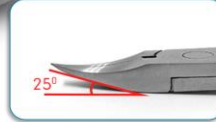

## Ultra Scherpe Mesbladen

Kom makkelijk onder de nagels en knip uw nagels nauwkeurig

### 25° GEBOGEN MESBLADEN

Knipt makkelijk ingegroeide teennagels

### 37mm OPENING

Geschikt voor kalk -en ingegroeide nagels