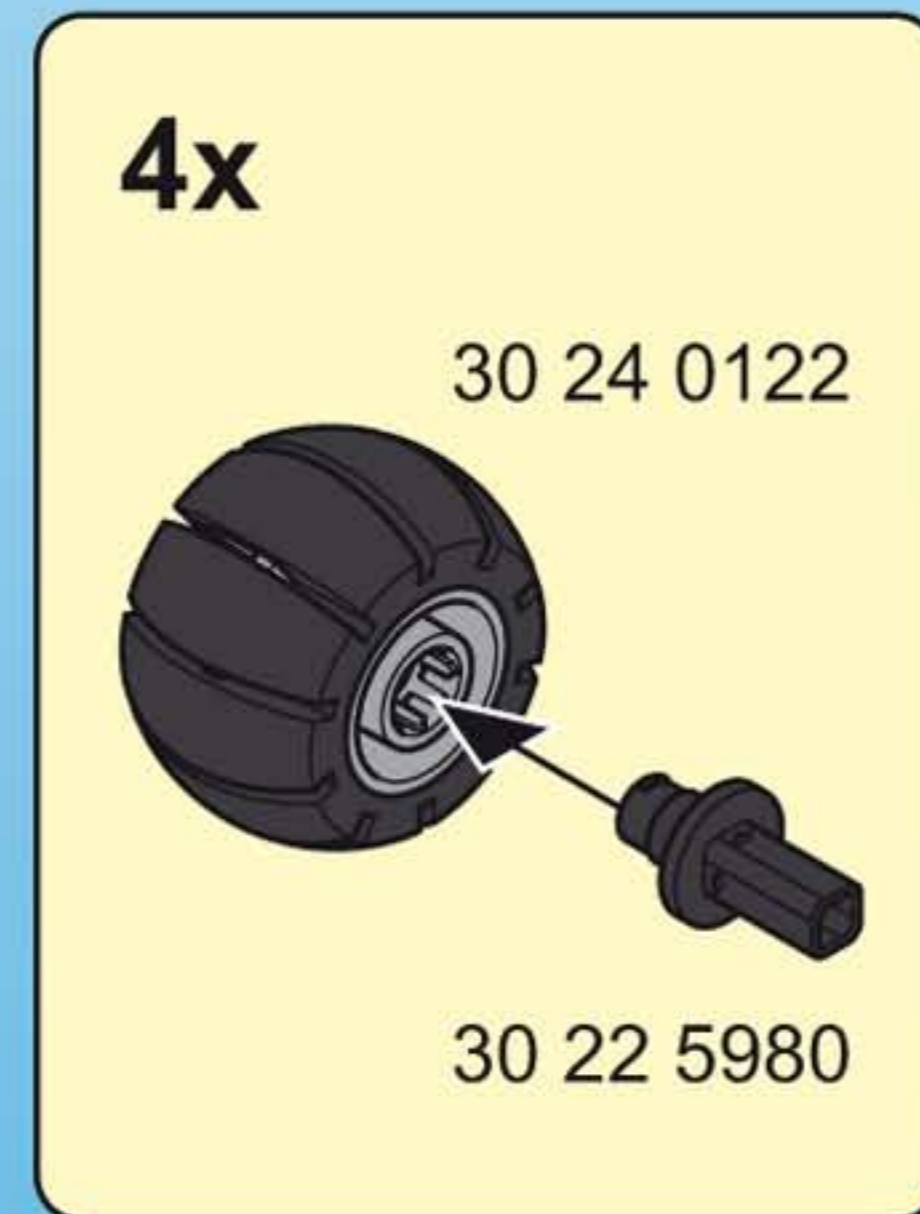

1

30 66 6382

30 80 2753

No. 30802753
D-90511 Zindorf © 2012 geobra Brandstätter

1

2

3

2