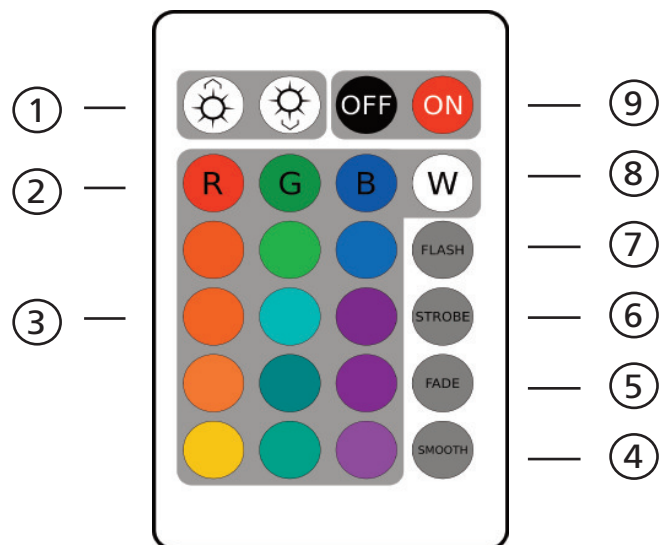

### Produktbeschreibung:

Dekorative Leuchte für Schreibtisch, Sideboard, Büro und vieles mehr. Die 3D-Struktur verleiht diesen Leuchten besonderen Charme

### Technische Details:

- Betrieb mit integriertem Li-Akku
- inkl. IR Fernbedienung mit 16 Farben
- Aufladung via Micro-USB (Kabel dabei, Netzteil nicht)
- Ladezeit bei 5V/1A ca. 2 Stunden
- Leuchtzeit nach voller Aufladung ca. 5 Std.
- Größe ca. Ø15cm, Gewicht ca. 300gr.
- für den Innenbereich, Schutzklasse II, IP20

Die Leuchte lässt sich über der Fernbedienung EIN/AUS schalten. Die Farben lassen sie auch per Touch an die Kugel schalten. Ausschalten geht nur per Fernbedienung. in einigen Farbmodi ist auch Dimmen per Touch möglich.

1. Erhöht oder verringert die aktuelle Helligkeit in mehreren Schritten bei statischen Farben Erhöht oder verringert die aktuelle Geschwindigkeit in mehreren Schritten bei Effekten 2. Wählt direkt eine statische Grundfarbe an. 3. Wählt direkt eine statische Farbe ähnlich der dargestellten Knopffarbe an. 4. Wechselt die Grundfarben durch (RGB). Die Geschwindigkeit ist mit einstellbar (Tasten 1) 5. Lässt eine vorher eingestellte statische Farbe pulsieren, bzw. ein- und ausblenden. 6. Lässt eine vorher eingestellte statische Farbe blinken (Regelung über Tasten 1) 7. Wechselt durch alle vorhanden Farben und lässt sich über die Tasten 1 regeln 8. Wählt direkt die statische Farbe weiß an. Durch Farbmischung ist kein reines Weiß möglich. 9. Tasten zum EIN / AUS schalten. Bitte beachten Sie dass die Infrarot Fernbedienung eine direkte Sichtverbindung zum Controller benötigt, die Reichweite ist ca. 6m. Die Fernbedienung funktiniert nicht durch Wände oder Hindernisse.