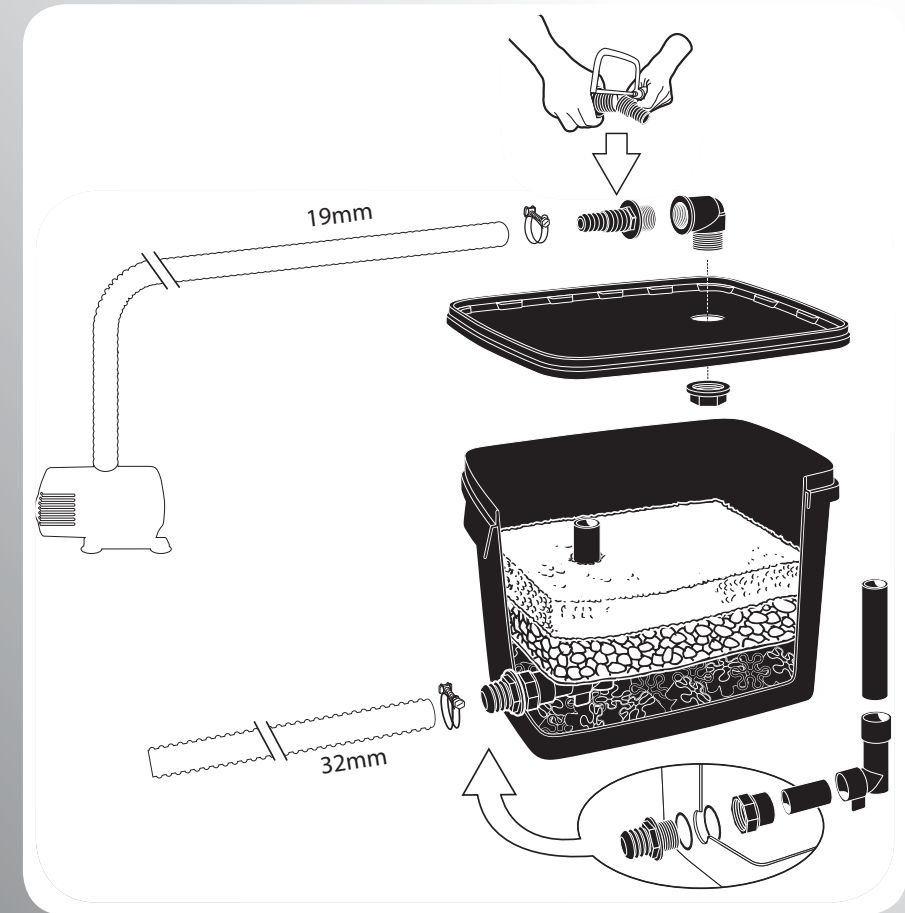

FiltraPure

2000

- 1 Safety**
The instructions with the Ubbink pond filter must be strictly heeded.
- 2 Sicherheit**
Die Gebrauchsanweisungen sind strikt zu beachten.

FiltraPure

4000 - 7000

- 3 Veiligheid**
De gebruiksaanwijzingen moeten strikt in acht worden genomen.
- 4 Sécurité**
Les modes d'emploi doivent être impérativement respectés.