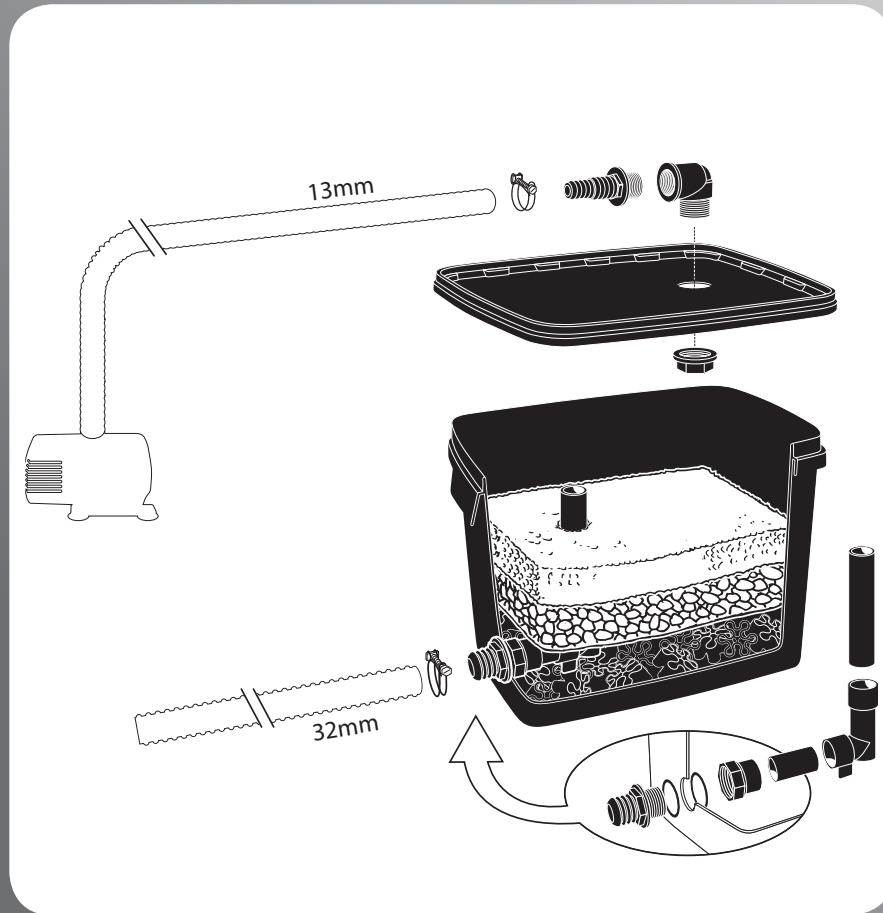

FiltraPure

2000

- 1 Safety**
The instructions with the Ubbink pond filter must be strictly heeded.
- 2 Sicherheit**
Die Gebrauchsanweisungen sind strikt zu beachten.

FiltraPure

4000 - 7000

- 3 Veiligheid**
De gebruiksaanwijzingen moeten strikt in acht worden genomen.
- 4 Sécurité**
Les modes d'emploi doivent être impérativement respectés.