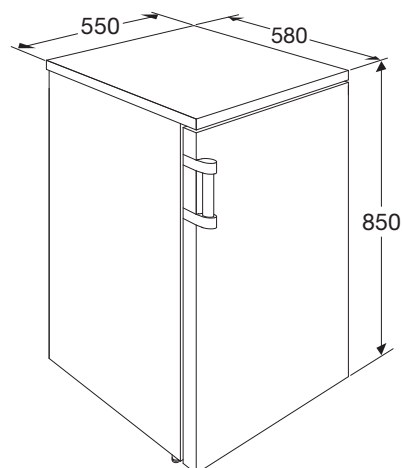

TAFELMODEL KOELKAST MET VRIESVAK (55 CM)

Specificaties

- totale inhoud koelgedeelte 95 liter
- totale inhoud ****vriesgedeelte 14 liter
- automatisch ontdooien van koelgedeelte
- deur met verwisselbare draairichting
- heldere LED verlichting in koelgedeelte
- 2 plateaus van veiligheidsglas, waarvan 1 in hoogte verstelbaar
- 1 transparante groentelade
- variabele deurindeling
- elektronische thermostaat

Technische specificaties

- buitenmaten (hxbxd) 850 x 550 x 580 mm
- aansluitwaarde 100 W
- klimaatklasse ST
- invriescapaciteit 2,4 kg/24h
- verbruik 139 kWh/jaar
- energieklassen E
- geluidsniveau 40 dB(A)