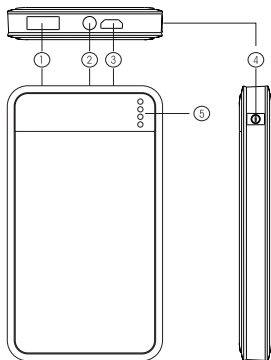

Vielen Dank, dass Sie sich für die XLayer Powerbank Colour Line 4.000 mAh entschieden haben. Diese Powerbank kann für nahezu alle elektronischen Geräte, wie z.B. iPhone, iPad oder andere Smartphones genutzt werden.

Lieferumfang

1 Powerbank, 1 USB- auf Micro-USB-Kabel, 1 Gebrauchsanweisung