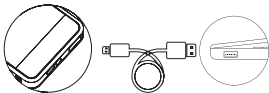

2. Laden mit einem freien USB-Anschluss an Ihrem Computer:

Schließen Sie die Powerbank über den USB-Port, mit dem mitgelieferten USB- auf Micro-USB-Kabel, an Ihren Computer an.

Sicherheitshinweise

- Vor dem ersten Gebrauch die Powerbank einmal vollständig laden.
- Verwenden Sie das Gerät zum Laden ausschließlich mit dem mitgelieferten Kabel.
- Um die Haltbarkeit des Akkus bei unregelmäßigem Gebrauch zu gewährleisten, laden Sie das Gerät einmal alle drei Monate.
- Führen Sie den Ladevorgang nicht unbeaufsichtigt durch. Bei Kurzschluss oder mechanischer Beschädigung besteht Überhitzungs- und Brandgefahr.
- Tauchen Sie das Produkt niemals in Wasser oder andere Flüssigkeiten.
- Behandeln Sie das Produkt sorgfältig. Schläge, Erschütterungen oder Fallen aus bereits geringer Höhe können das Produkt beschädigen.