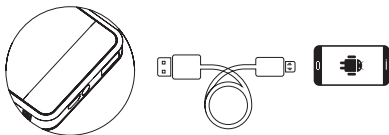

Produkt Spezifikationen

Batterietyp:	Lithium Polymer
Kapazität:	14.8 Wh (3.7V/4.000 mAh)
Micro-USB-Input:	5V/1.0A
USB-Output:	5V/1.0A
Abmessungen:	106 x 59 x 12,3 mm
Gewicht:	106 g

Kompatibilität

Die Powerbank ist kompatibel mit **allen** Smartphones, Tablets und **allen** anderen USB-fähigen Geräten mit einem 5V-Ladeinput. Um Ihre Geräte mit der Powerbank aufzuladen, stecken Sie hierzu das Ladekabel in den USB-Ausgang. Das mitgelieferte Kabel kann mit **allen** mobilen Geräten verwendet werden, die über einen Micro-USB-Eingang verfügen. Für andere Geräte verwenden Sie bitte das vom Hersteller mitgelieferte Kabel. Nach Beenden des Ladevorgangs das Ladekabel aus dem mobilen Gerät ziehen. Nach wenigen Sekunden wird die Powerbank automatisch deaktiviert.