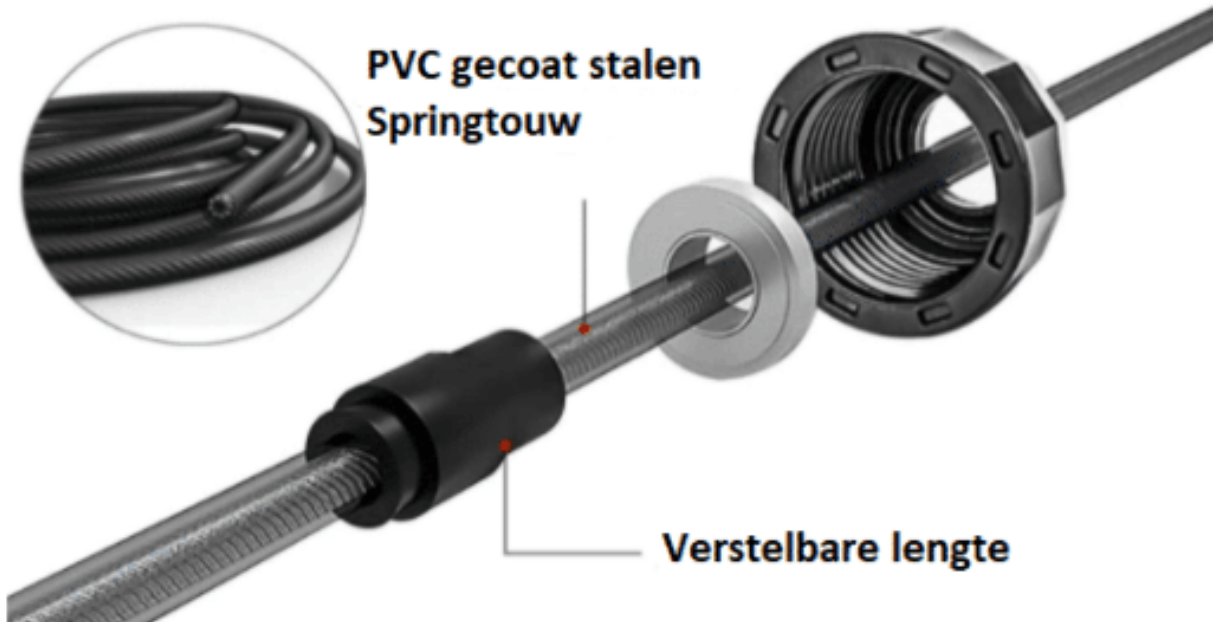

**PVC gecoat stalen
Springtouw**

Verstelbare lengte