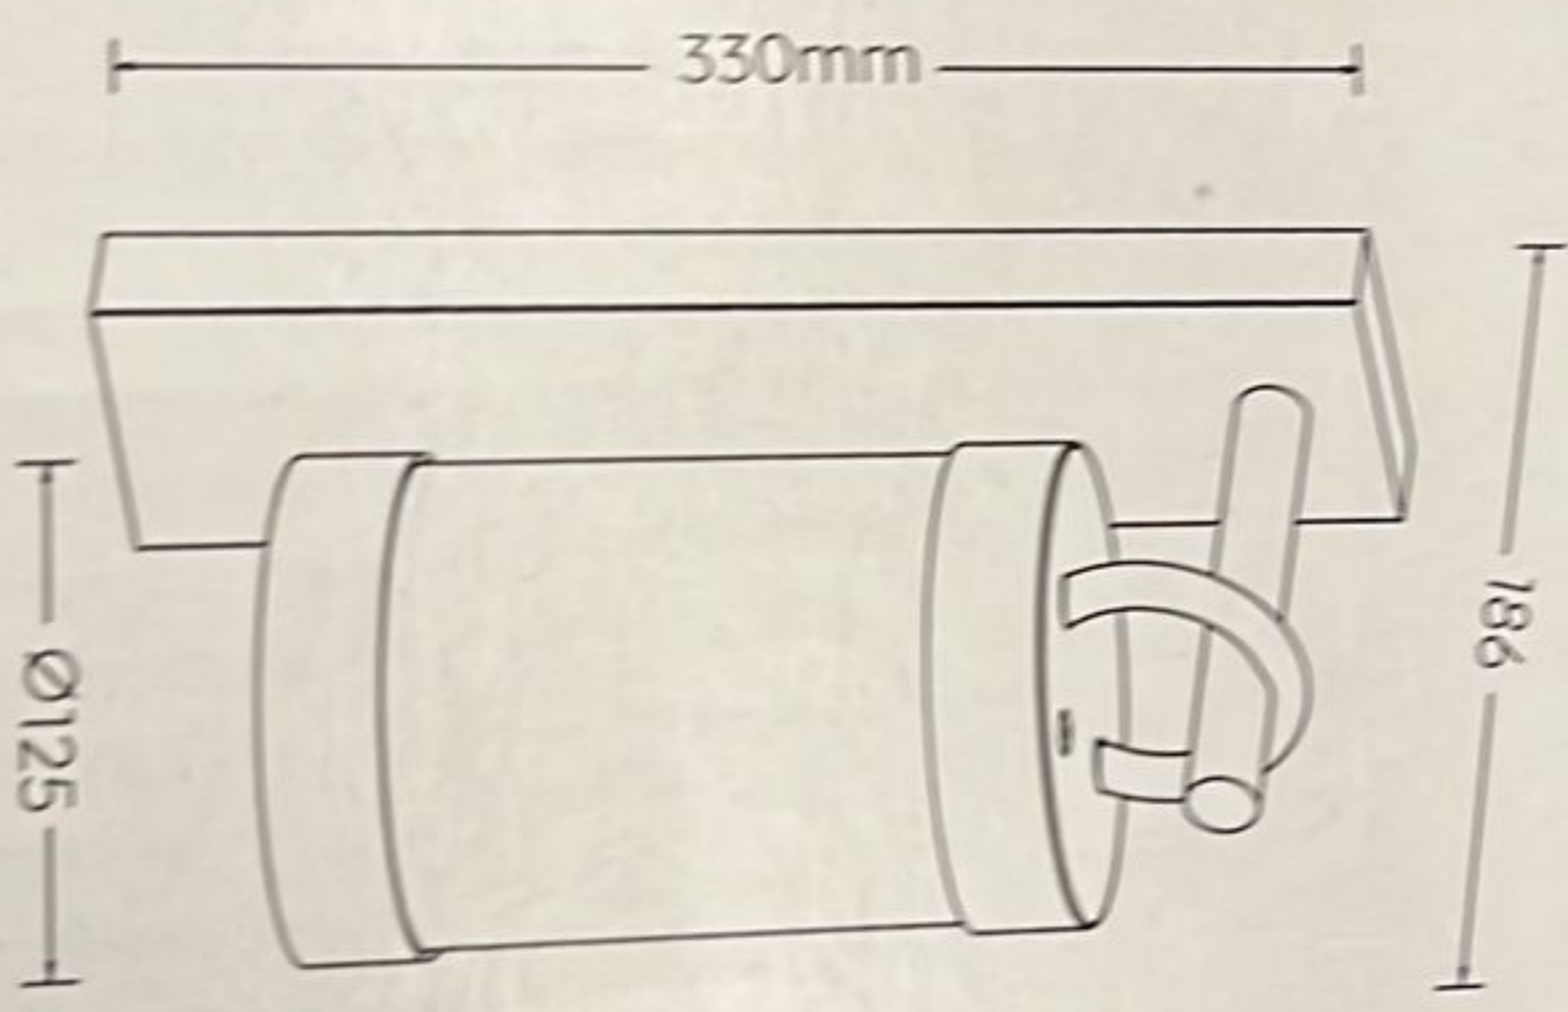

204160142

# SAMBESI

230V~50Hz

excl. 1x E27 - max. 28W

class I

trio-lighting.com/  
204160142

www.trio-lighting.com