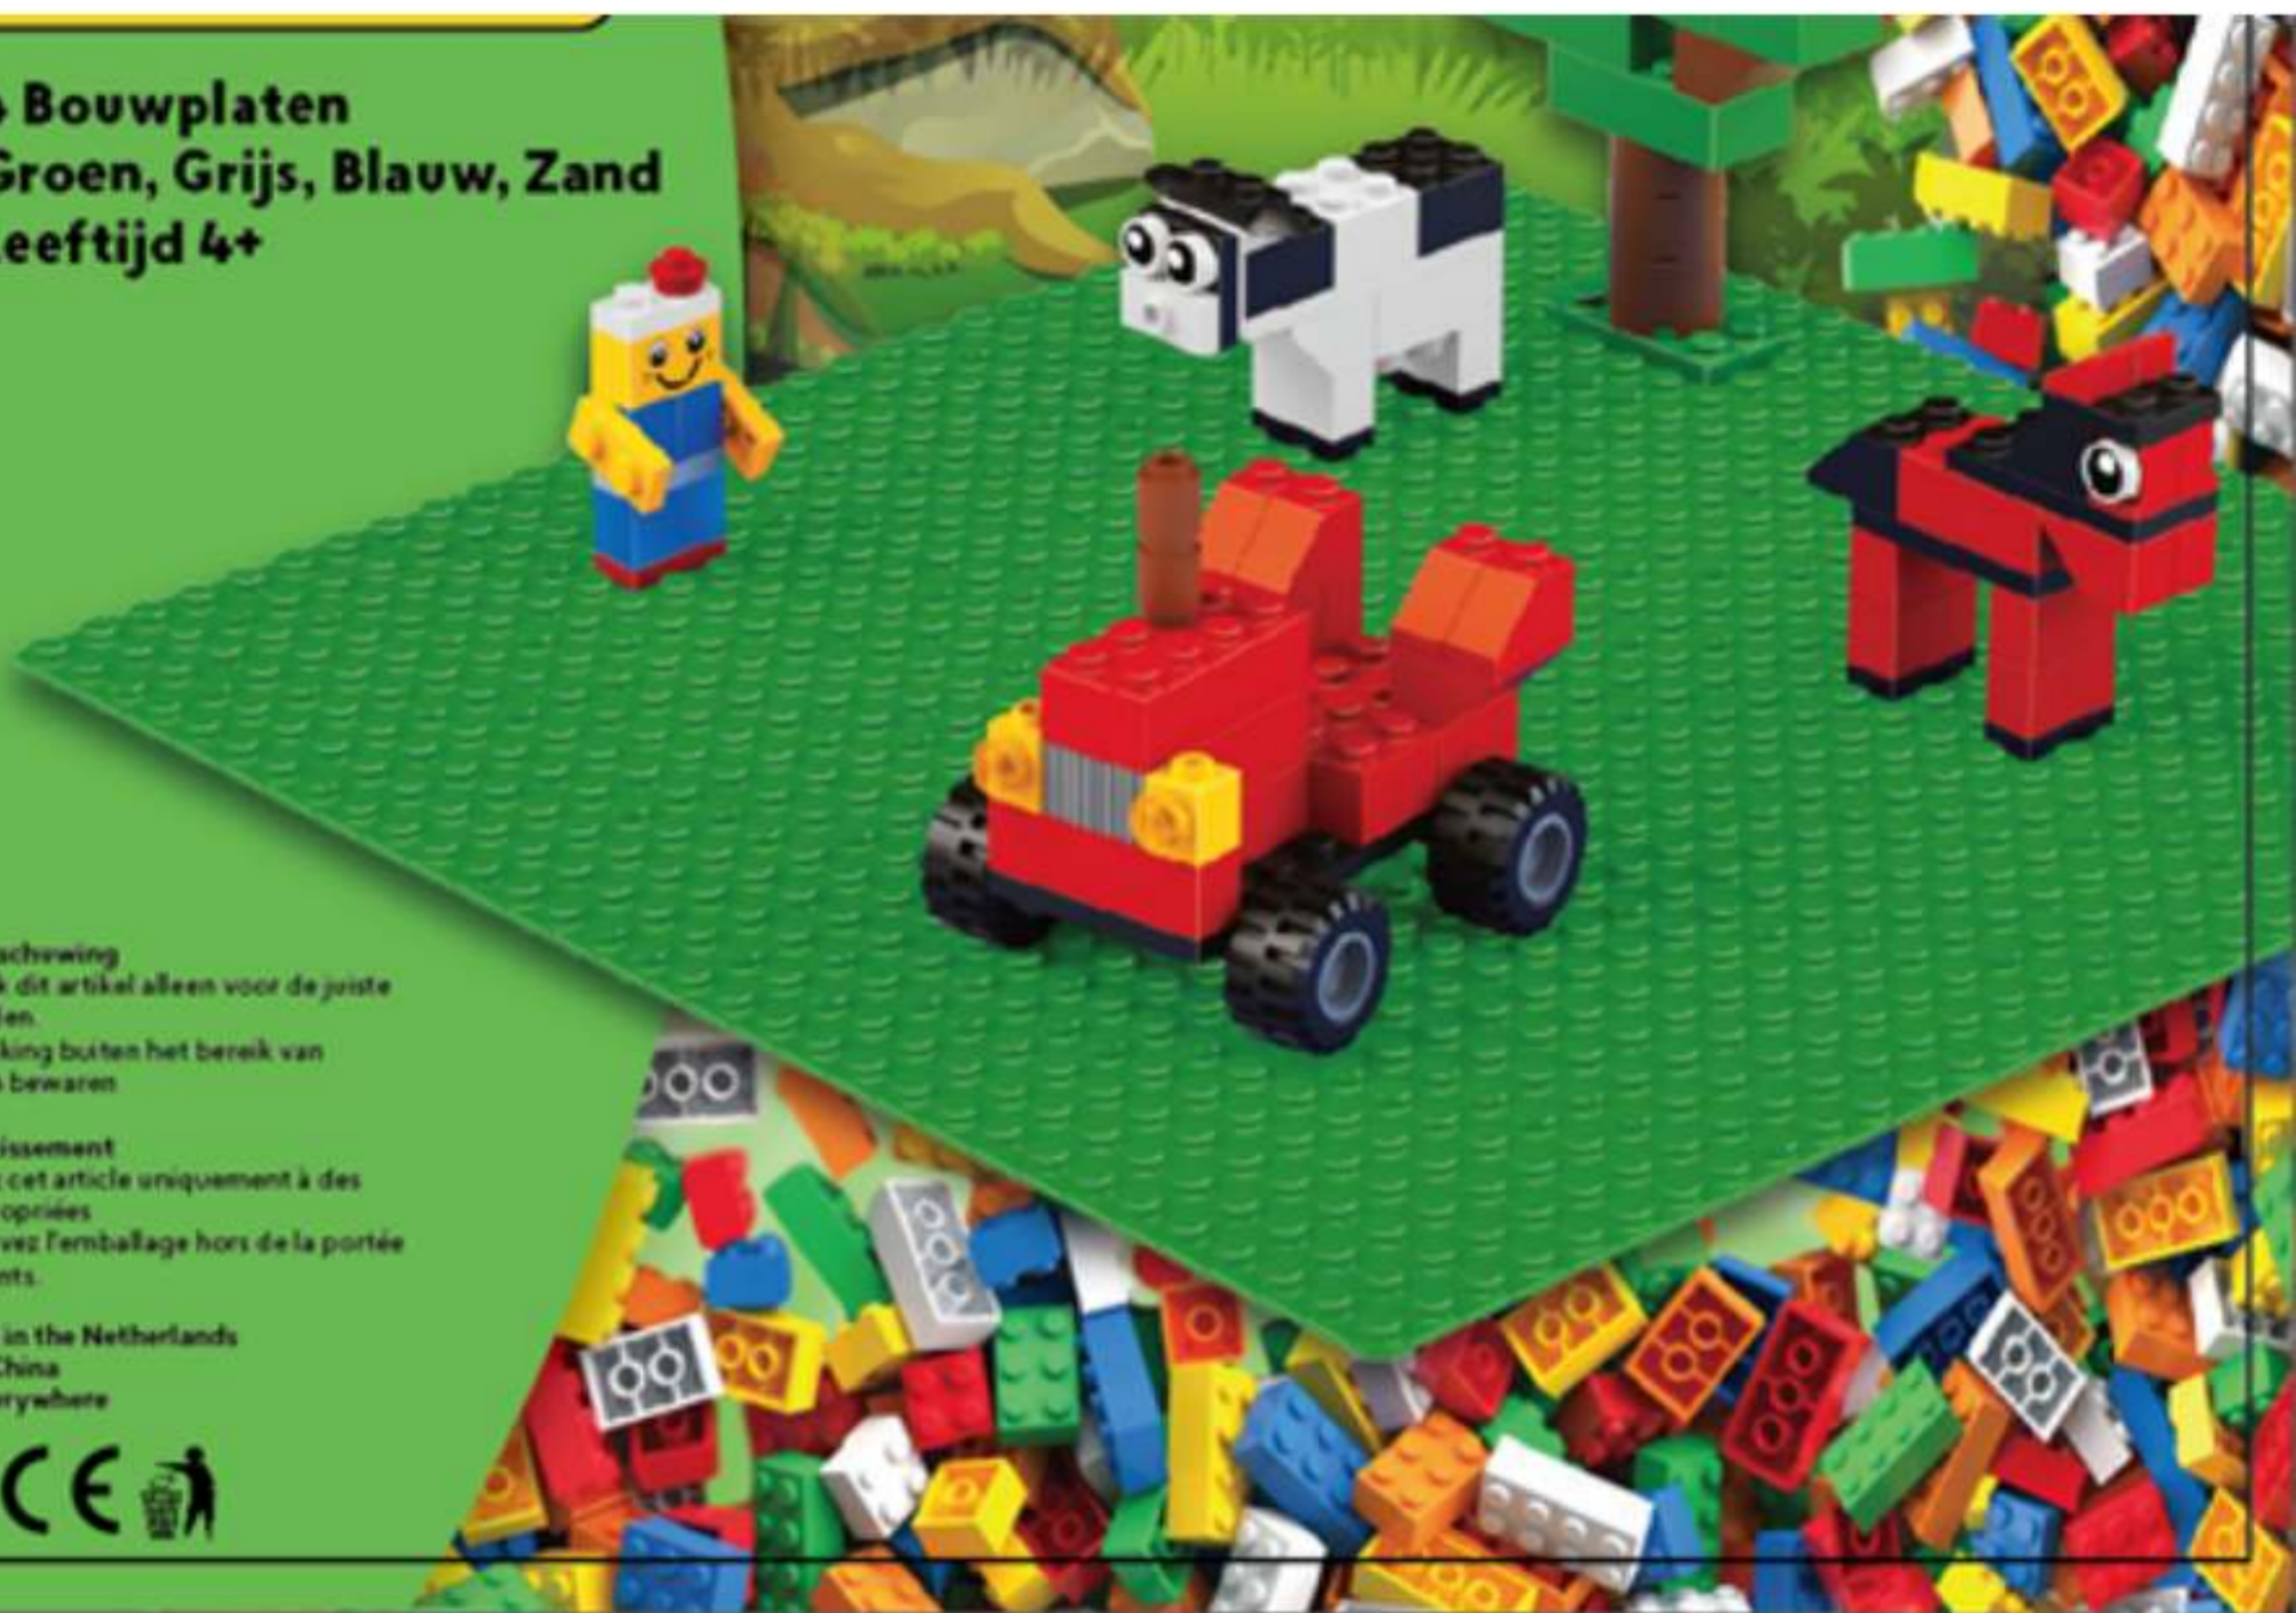

- 🔧 4 Bouwplaten
- 🔧 Groen, Grijs, Blauw, Zand
- 🔧 Leeftijd 4+

(*) Waarschuwing

- Gebruik dit artikel alleen voor de juiste doeleinden.
- Verpakking buiten het bereik van kinderen bewaren

(*) Avertissement

- Utilisez cet article uniquement à des fins appropriées
- Conservez l'emballage hors de la portée des enfants.

Designed in the Netherlands
Made in China
Loved everywhere