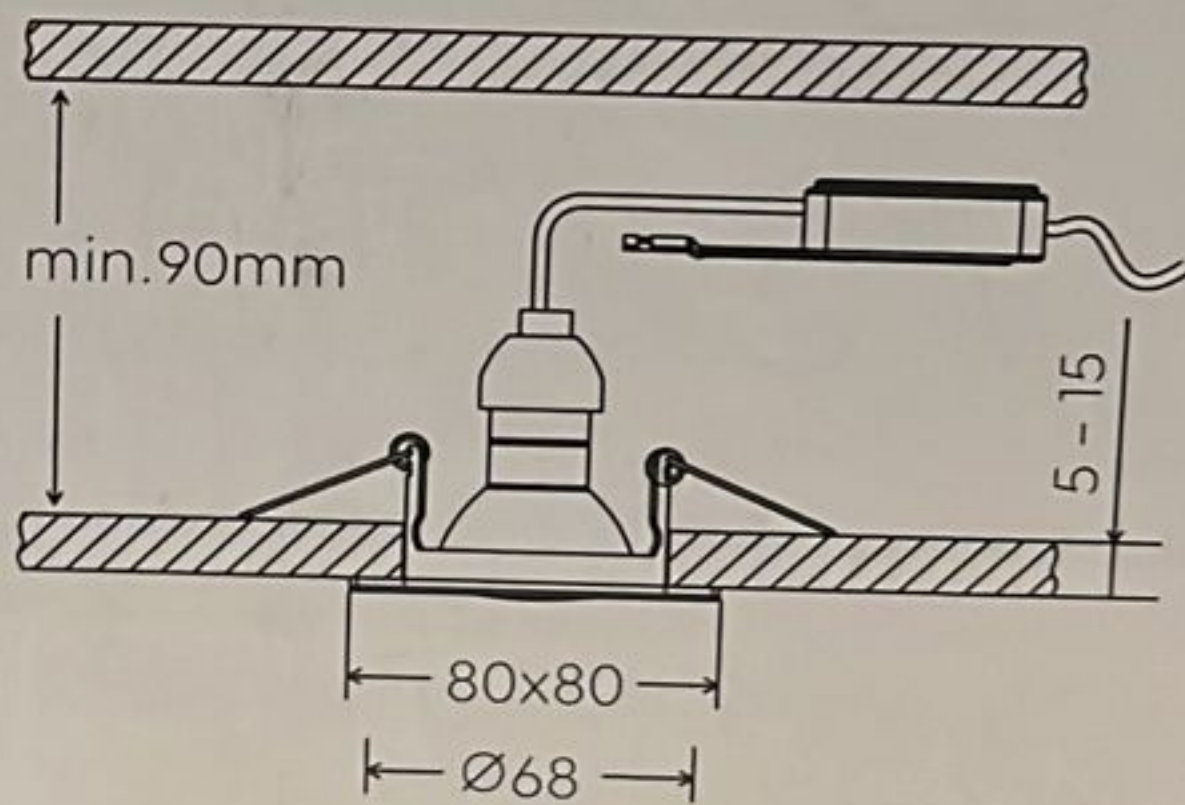

TRIO

LIGHTING FOR YOU

4 017807 378061

650000132

trio-lighting.com/
650000132

JURA

230V~50Hz
excl. 1x GU10 - max. 15W

class II