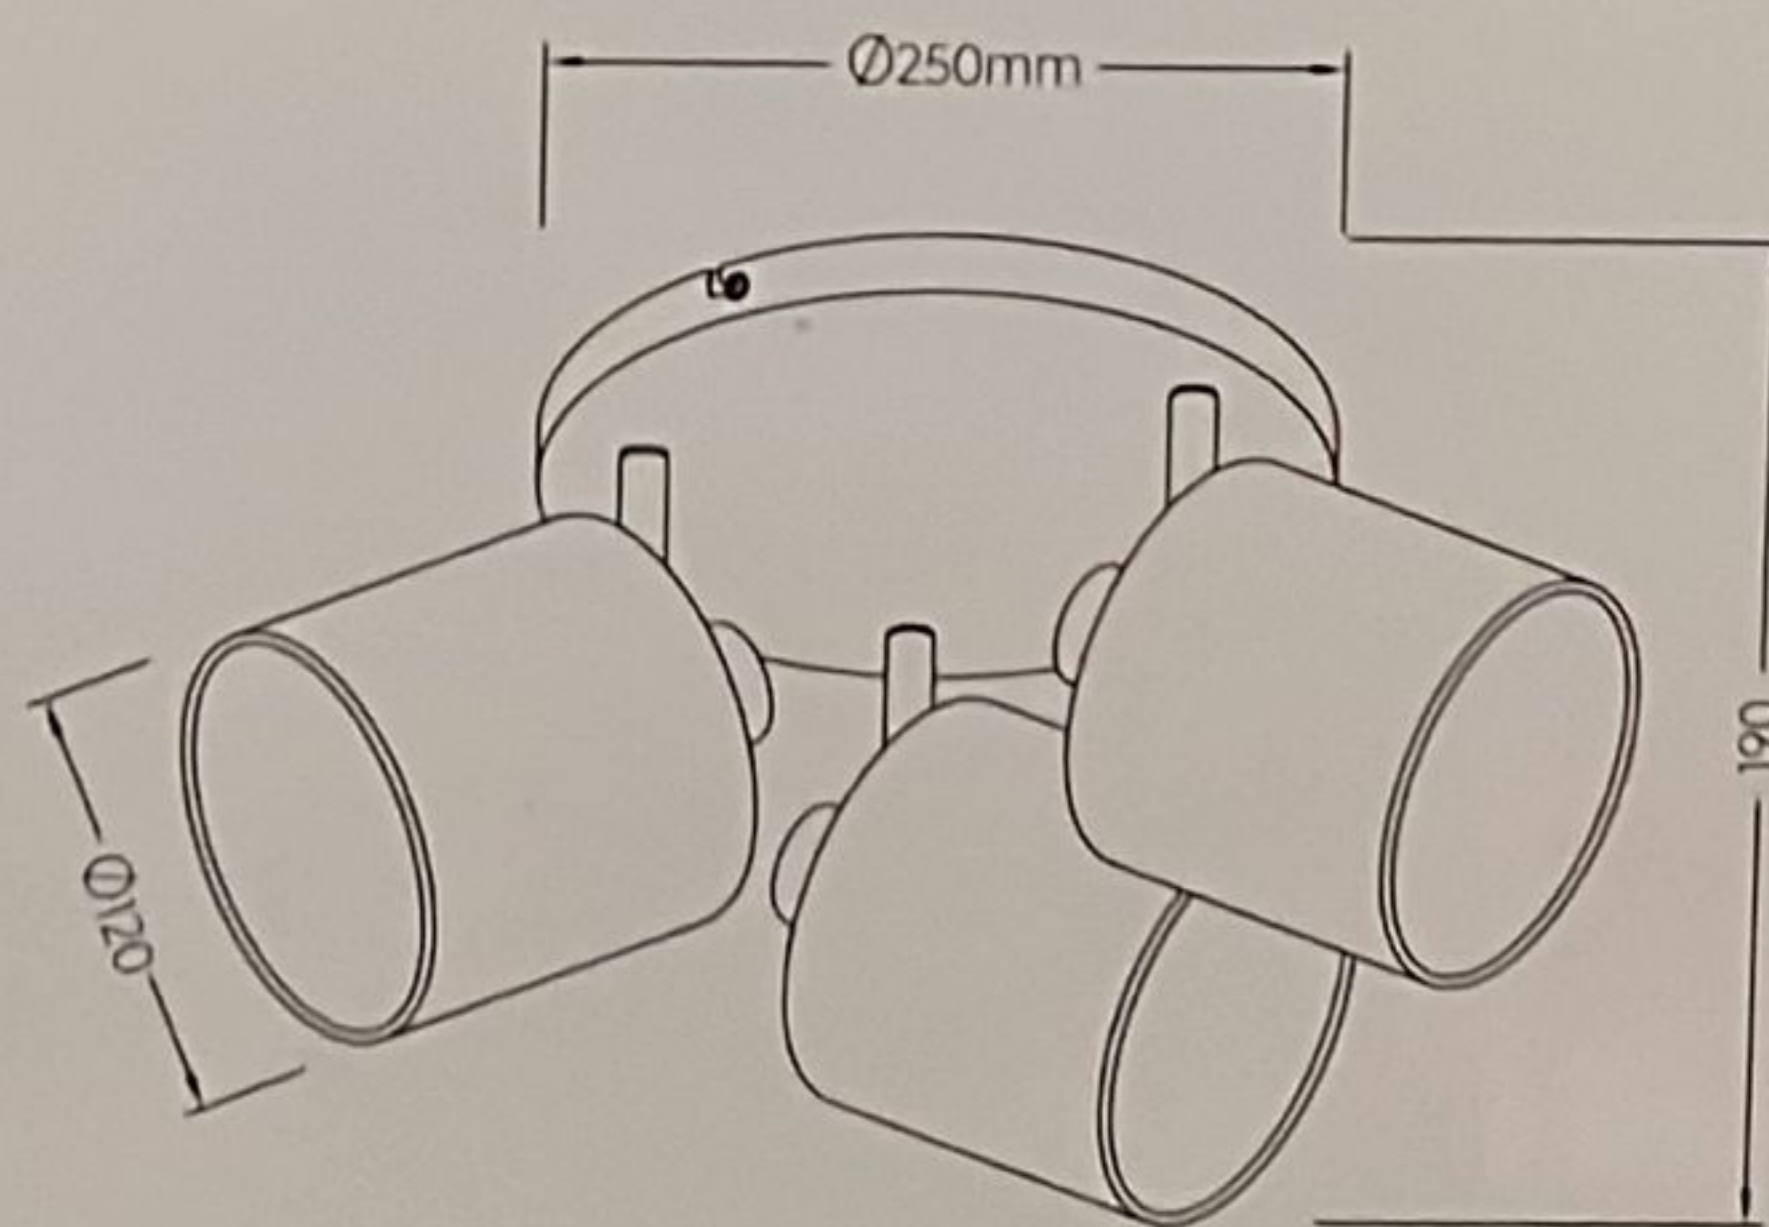

## TOMMY

230V~50Hz

excl. 3x E14 - max. 28W

 class I

reality-leuchten.de/  
R80333979

[www.reality-leuchten.de](http://www.reality-leuchten.de)

CE