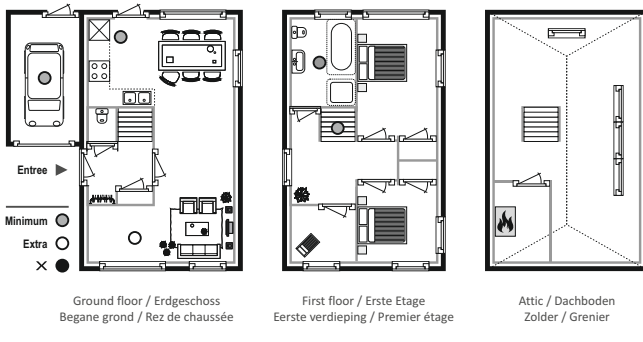

DE 1 Jahre, austauschbar EN 1 years, replaceable	NL 1 jaar, vervangbaar FR 1 ans, remplaçable
IP65	DE Wasserdichte Klasse IP65 EN Waterproof Grade IP65	NL Waterdichte klasse IP65 FR Classe imperméable à l'eau IP65
ALARM >70dB at 3m	DE Alarmlautstärke EN Alarm volume	NL Alarm volume FR Volume d'alarme
	DE Besuche www.elro.eu EN Visit www.elro.eu	NL Bezoek www.elro.eu FR Visitez www.elro.eu
REPLACE BATTERIES	DE Niedriger Batterie-Alarm EN Low battery alert	NL Melding lage batterijspanning FR Alerte de batterie faible

CE

Manufacturer
Siterwell Electronics CO., Limited
No.666 Qingfeng Road, Jiangbei District,
Ningbo, Zhejiang Province, China 315034

Importer:
ELRO Europe
Postbus 9607 - Box E800
1006 GC Amsterdam The Netherlands

DE Schützen Sie sich vor
Wasserschäden.
* Ideal für Keller und
Waschmaschinen oder
Geschirrspüler
* IP65 wasserdicht
* Kompaktes Design

EN Protect yourself from
water damage.
* Ideal for cellars, washing
machines or dishwashers
* IP65 waterproof
* Compact design