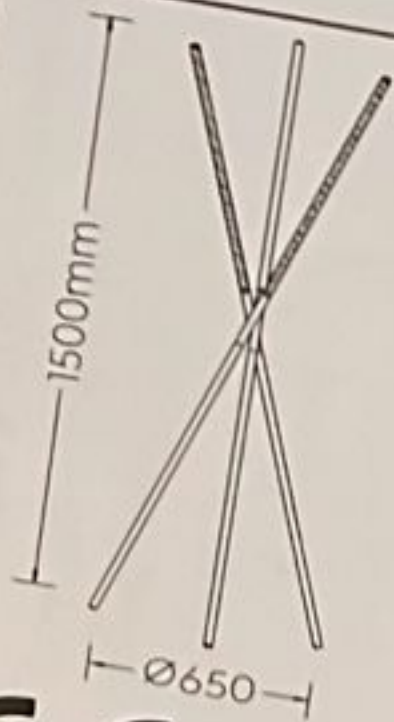

**RL**  
live your light

**LED**  
**3x400**  
lumen

**R42821331**

3x max 400lm  
3000 K  
>80 CRI  
30000 H  
15000x ON/OFF

**LASER**

230V~50Hz  
incl. 3x LED 5W  
 class II

dimbar mit Schalter  
Dimmable via switch  
Réglable avec interrupteur  
Dimbaar via schakelaar  
Regulable mediante interruptor  
Dimmerabile tramite interruttore