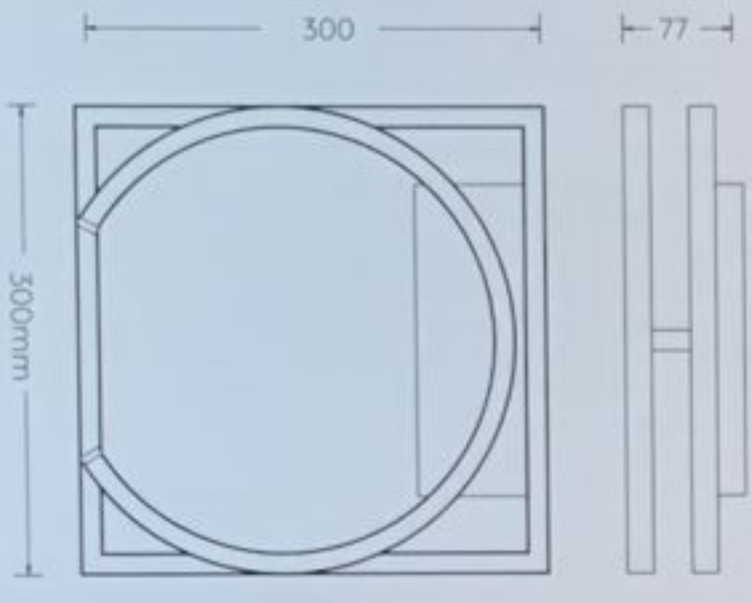

RTL

live your light

PIVOT

230V~50Hz
incl. 1x LED 23,5W
class I

max. 2800lm
3000 K
>80 CRI
500000 h
15000x ON/OFF

reality-leuchten.de/
R62162132

www.reality-leuchten.de