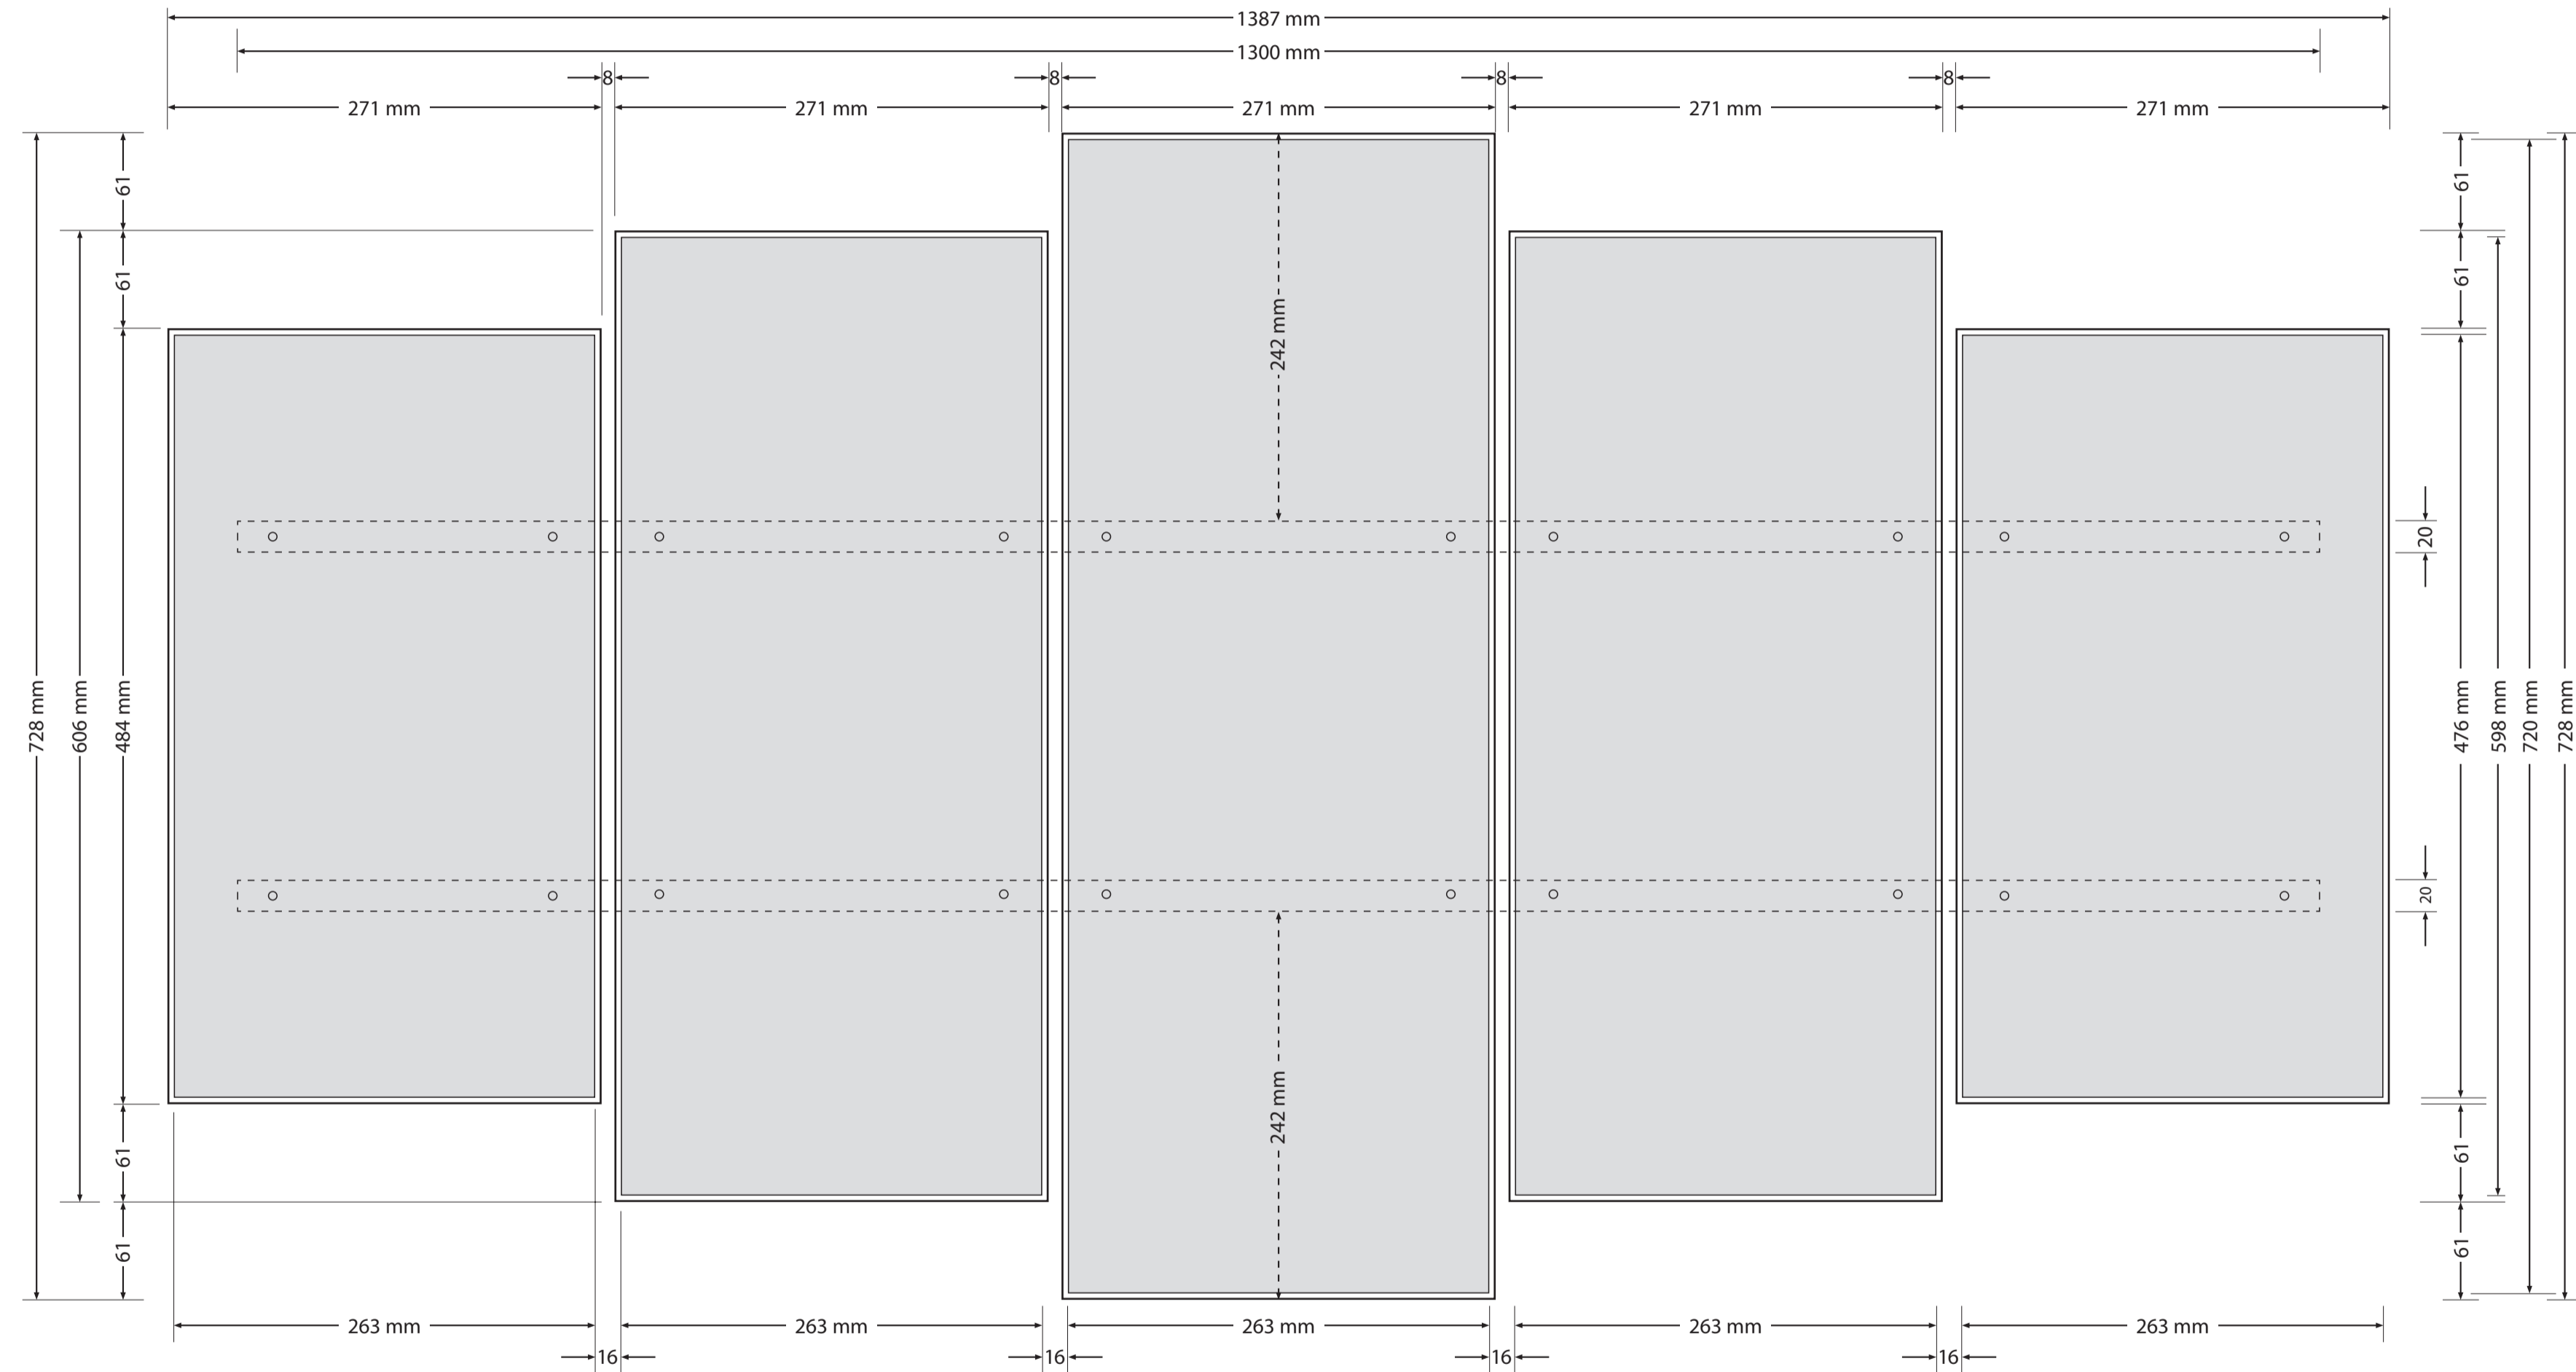

Gesamtzeichnung mit Maßangaben

General drawing with dimensions · Dessin complet avec dimensions · Disegno di insieme con misure e quote ·
Totale tekening met maatgegevens · Общий рисунок с указанием размеров

NORIS-SPIELE Georg Reulein GmbH & Co. KG,
Bereich SCHIPPER Arts & Crafts · Werkstraße 1, 90765 Fürth · Germany
www.malennachzahlen-schipper.de · info@malennachzahlen-schipper.de