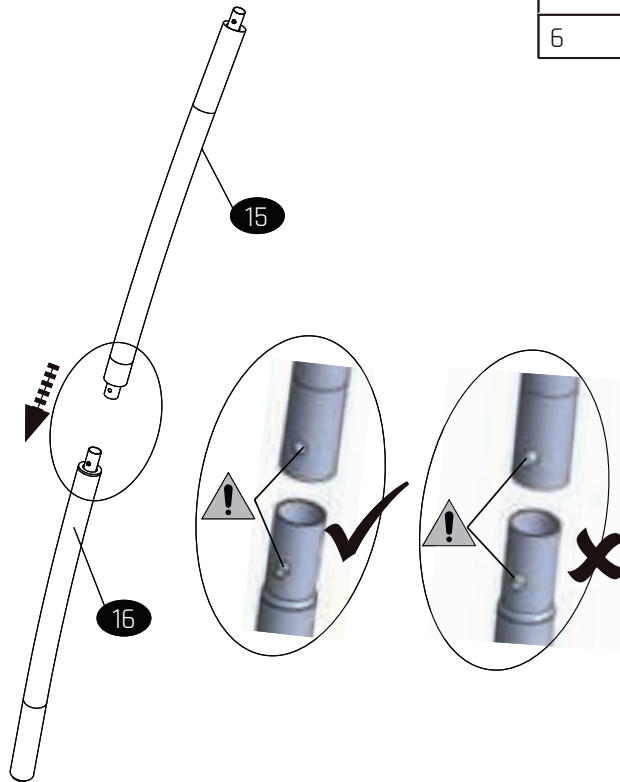

17

8ft	SP52372	6X
10ft	SP52372	6X
12ft	SP52372	8X
14ft	SP52372	8X

18

8ft	FH26177	18X
10ft	FH26177	18X
12ft	FH26177	24X
14ft	FH26177	24X

19-1

8ft	B0107000366	8X
10ft	B0107000359	10X
12ft	B0107000368	12X
14ft	B0107000369	14X

19-2

8ft	B0107000191	2sets
10ft	B0107000184	2sets
12ft	B8002000391	2sets
14ft	B8002000392	2sets

20

8ft	FP65105	1X
10ft	FP33078	1X
12ft	FP52655	1X
14ft	FP62145	1X

13

8.3ft	10ft	12ft	14ft
6	6	8	8

14

8.3ft	10ft	12ft	14ft
6	6	8	8

Trampoline

EXIT Lotus ø253/ø305/ø366/ø427

15

Part.Nr.	8.3ft	10ft	12ft	14ft
19-1	8	10	12	14

16

17

8.3ft	10ft	12ft	14ft
6	6	8	8

18