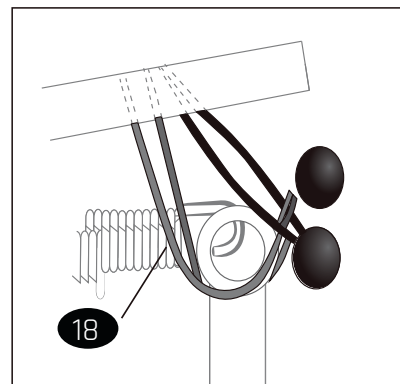

Trampoline

EXIT Lotus ø253/ø305/ø366/ø427

15

Part.Nr.	8.3ft	10ft	12ft	14ft
19-1	8	10	12	14

16

17

8.3ft	10ft	12ft	14ft
6	6	8	8

18

Trampoline

EXIT Lotus ø253/ø305/ø366/ø427

19

Part.Nr.	8ft	10ft	12ft	14ft
19-2	2sets	2sets	2sets	2sets

20

8.3ft	10ft	12ft	14ft
6	6	8	8

8.3ft	10ft	12ft	14ft
18	18	24	24

18

18

Trampoline

EXIT Lotus ø253/ø305/ø366/ø427

www.exittoys.com

Contact Information:

Dutch Toys Group B.V.
Edisonstraat 83
7006 RB Doetinchem, The Netherlands

info@exittoys.com
www.exittoys.com

EXIT Toys is part of: