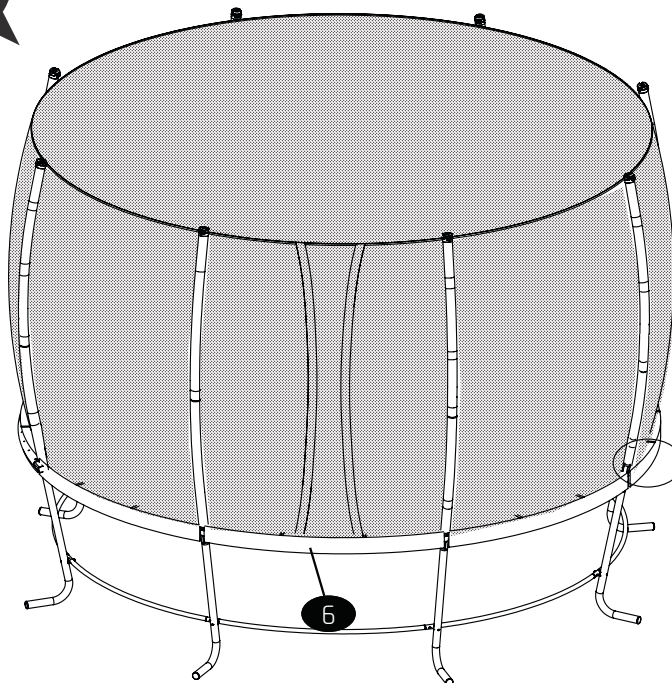

Trampoline

EXIT Lotus ø253/ø305/ø366/ø427

15

Part.Nr.	8.3ft	10ft	12ft	14ft
19-1	8	10	12	14

16

17

8.3ft	10ft	12ft	14ft
6	6	8	8

18

Trampoline

EXIT Lotus ø253/ø305/ø366/ø427

19

Part.Nr.	8ft	10ft	12ft	14ft
19-2	2sets	2sets	2sets	2sets

20

8.3ft	10ft	12ft	14ft
6	6	8	8

8.3ft	10ft	12ft	14ft
18	18	24	24

18