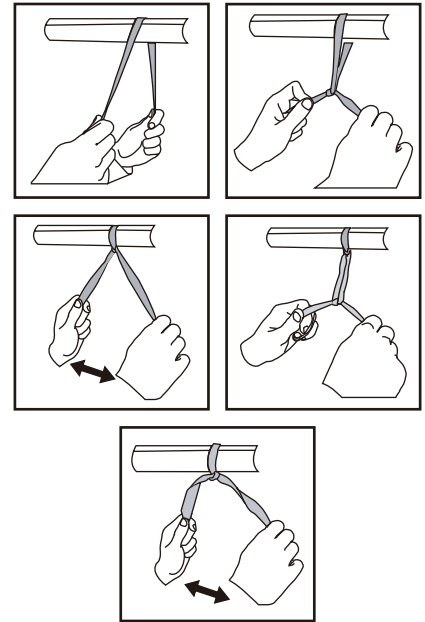

Trampoline

EXIT Lotus ø253/ø305/ø366/ø427

12