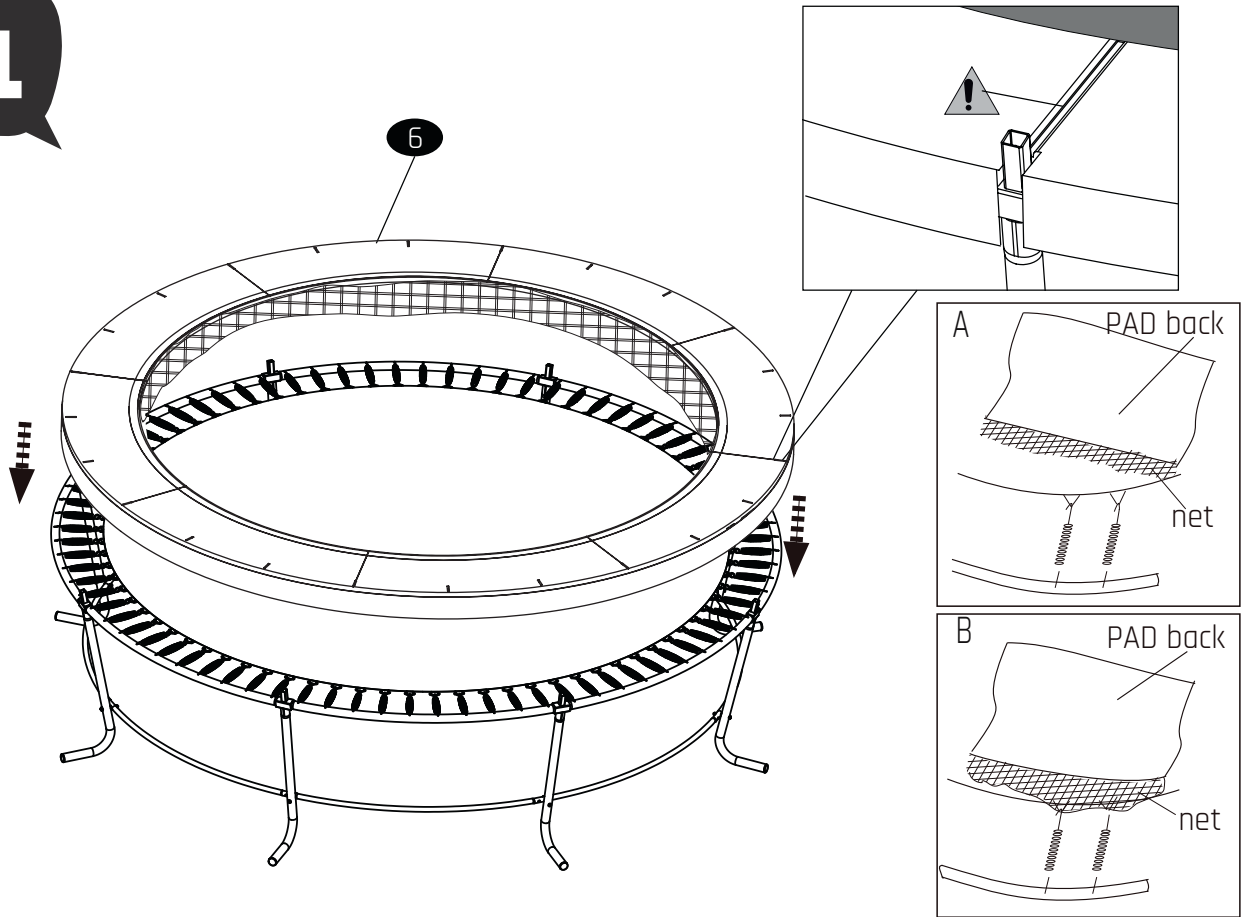

12ft/14ft

10

8.3ft/10ft

Part.Nr.	8.3ft	10ft	12ft	14ft
3	12	24	36	52

12ft/14ft

11

Trampoline

EXIT Lotus ø253/ø305/ø366/ø427

12

Trampoline

EXIT Lotus ø253/ø305/ø366/ø427

Premium
safety net

Classic Safetynet

15

8ft	B8002000397	6X
10ft	B8002000397	6X
12ft	B8002000397	8X
14ft	B8002000397	8X

16

8ft	B8002000398	6X
10ft	B8002000398	6X
12ft	B8002000398	8X
14ft	B8002000398	8X

17

8ft	SP52371	6X
10ft	SP52371	6X
12ft	SP52371	8X
14ft	SP52371	8X

18

8ft	FH26177	18X
10ft	FH26177	18X
12ft	FH26177	24X
14ft	FH26177	24X