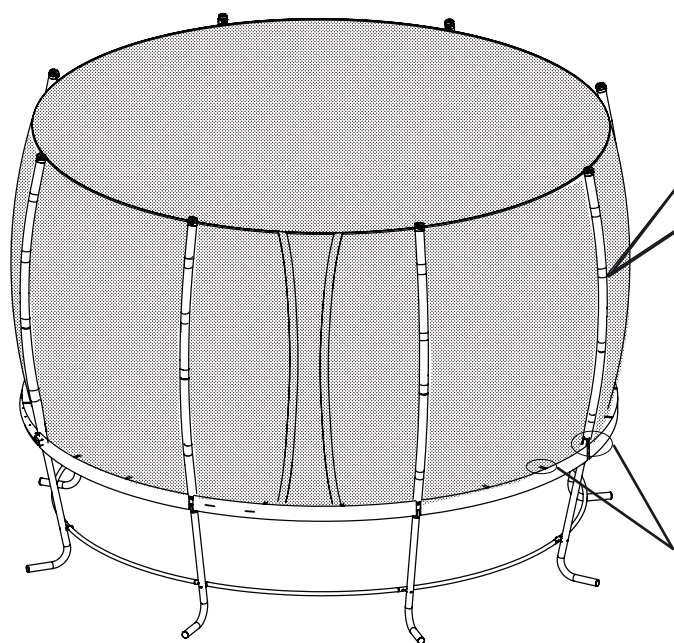

16

17

8.3ft	10ft	12ft	14ft
6	6	8	8

18

Trampoline

EXIT Lotus ø253/ø305/ø366/ø427

19

8.3ft	10ft	12ft	14ft
18	18	24	24

18

Trampoline

EXIT Lotus ø253/ø305/ø366/ø427

Premium Safetynet

15

8ft	B8002000399	6X
10ft	B8002000399	6X
12ft	B8002000399	8X
14ft	B8002000399	8X

16

8ft	B8002000400	6X
10ft	B8002000400	6X
12ft	B8002000400	8X
14ft	B8002000400	8X