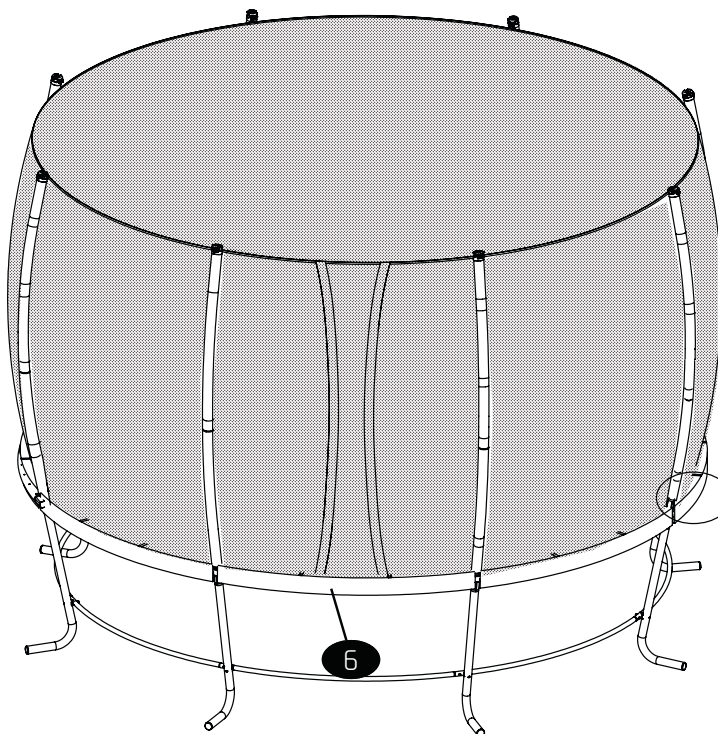

16

17

8.3ft	10ft	12ft	14ft
6	6	8	8

18

Trampoline

EXIT Lotus ø253/ø305/ø366/ø427

19

8.3ft	10ft	12ft	14ft
18	18	24	24

18

Trampoline

EXIT Lotus ø253/ø305/ø366/ø427

Premium Safetynet

15

8ft	B8002000399	6X
10ft	B8002000399	6X
12ft	B8002000399	8X
14ft	B8002000399	8X

16

8ft	B8002000400	6X
10ft	B8002000400	6X
12ft	B8002000400	8X
14ft	B8002000400	8X