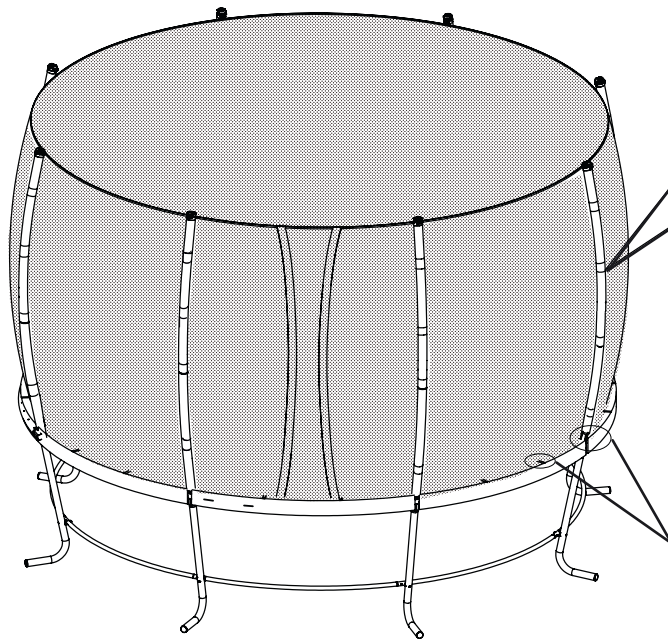

Trampoline

EXIT Lotus ø253/ø305/ø366/ø427

15

Part.Nr.	8.3ft	10ft	12ft	14ft
19-1	8	10	12	14

16

17

8.3ft	10ft	12ft	14ft
6	6	8	8

18

Trampoline

EXIT Lotus ø253/ø305/ø366/ø427

19

Part.Nr.	8ft	10ft	12ft	14ft
19-2	2sets	2sets	2sets	2sets

20

8.3ft	10ft	12ft	14ft
6	6	8	8

8.3ft	10ft	12ft	14ft
18	18	24	24

18

18

Trampoline

EXIT Lotus ø253/ø305/ø366/ø427

www.exittoys.com

Contact Information:

Dutch Toys Group B.V.
Edisonstraat 83
7006 RB Doetinchem, The Netherlands

info@exittoys.com
www.exittoys.com

EXIT Toys is part of: