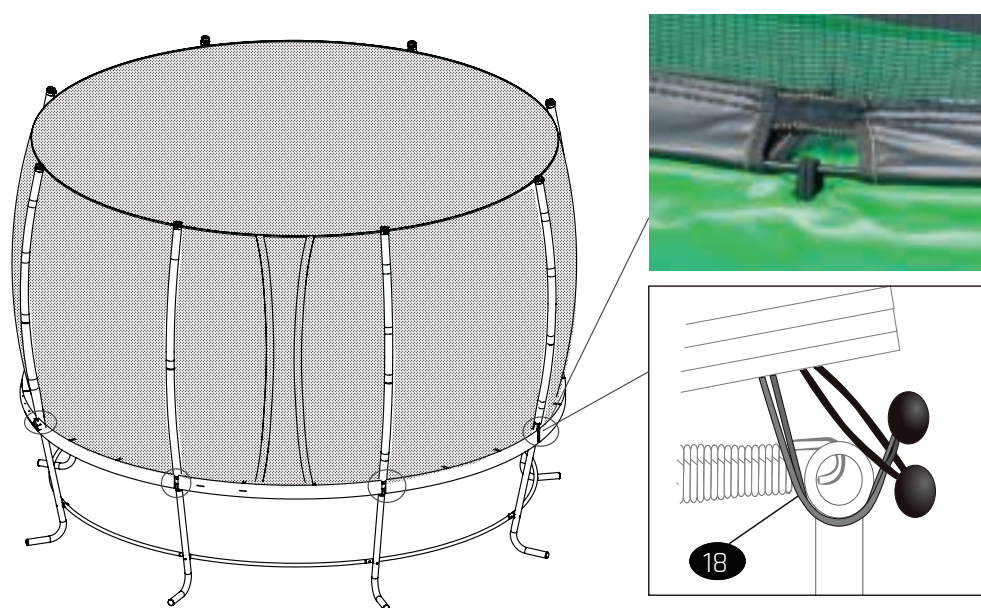

Trampoline

EXIT Lotus ø253/ø305/ø366/ø427

15

Part.Nr.	8.3ft	10ft	12ft	14ft
19-1	8	10	12	14

16

17

8.3ft	10ft	12ft	14ft
6	6	8	8

18

Trampoline

EXIT Lotus ø253/ø305/ø366/ø427

19

Part.Nr.	8ft	10ft	12ft	14ft
19-2	2sets	2sets	2sets	2sets

20

8.3ft	10ft	12ft	14ft
6	6	8	8

8.3ft	10ft	12ft	14ft
18	18	24	24

18