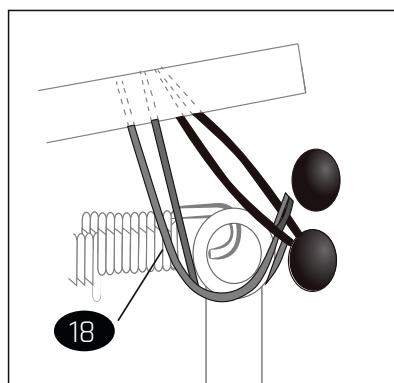

13

8.3ft	10ft	12ft	14ft
6	6	8	8

14

8.3ft	10ft	12ft	14ft
6	6	8	8

Trampoline

EXIT Lotus ø253/ø305/ø366/ø427

15

Part.Nr.	8.3ft	10ft	12ft	14ft
19	8	10	12	14

16

17

8.3ft	10ft	12ft	14ft
6	6	8	8

18

Trampoline

EXIT Lotus ø253/ø305/ø366/ø427

19

8.3ft	10ft	12ft	14ft
18	18	24	24

18

Trampoline

EXIT Lotus ø253/ø305/ø366/ø427

Premium Safetynet

15

8ft	B8002000399	6X
10ft	B8002000399	6X
12ft	B8002000399	8X
14ft	B8002000399	8X

16

8ft	B8002000400	6X
10ft	B8002000400	6X
12ft	B8002000400	8X
14ft	B8002000400	8X