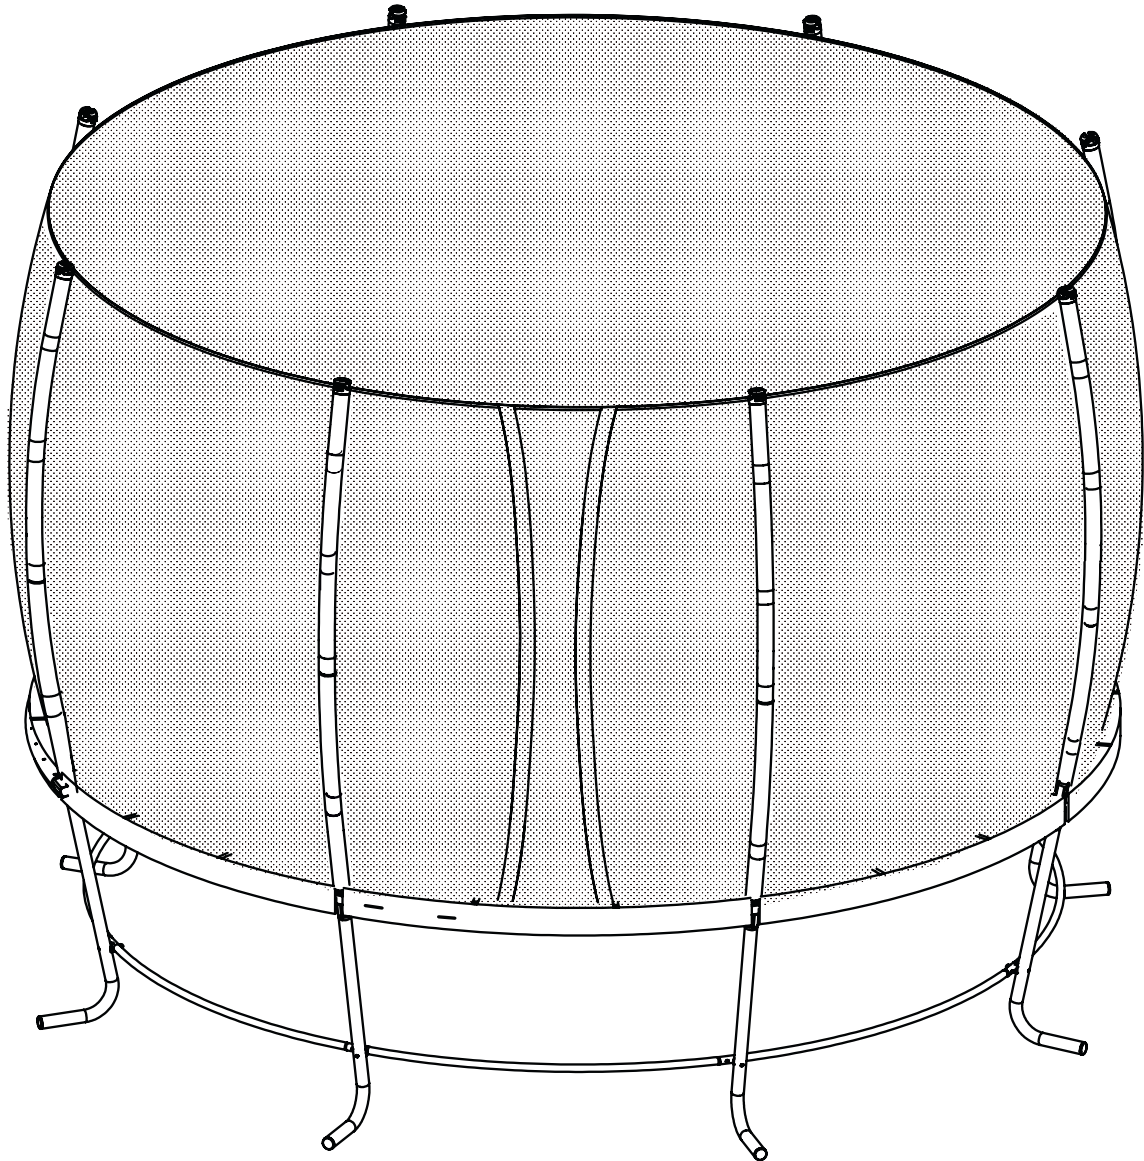

Trampoline

Lotus $\varnothing 253/\varnothing 305/\varnothing 366/\varnothing 427$

 $\varnothing 253$ MAX 80kg
 $\varnothing 305$ MAX 100kg
 $\varnothing 366$ MAX 130kg
 $\varnothing 427$ MAX 130kg

 **WARNING**
CHOKING HAZARD
small parts
Adult assembly required
retain for future reference

8FT = ø253
10FT = ø305
12FT = ø366
14FT = ø427

Trampoline

EXIT Lotus ø253/ø305/ø366/ø427

8ft	GL40570	6X
10ft	GL40560	6X
12ft	GL31201	8X
14ft	GL31221	8X

8ft	HL40561	6X
10ft	HL40561	6X
12ft	HL31020	8X
14ft	HL31020	8X