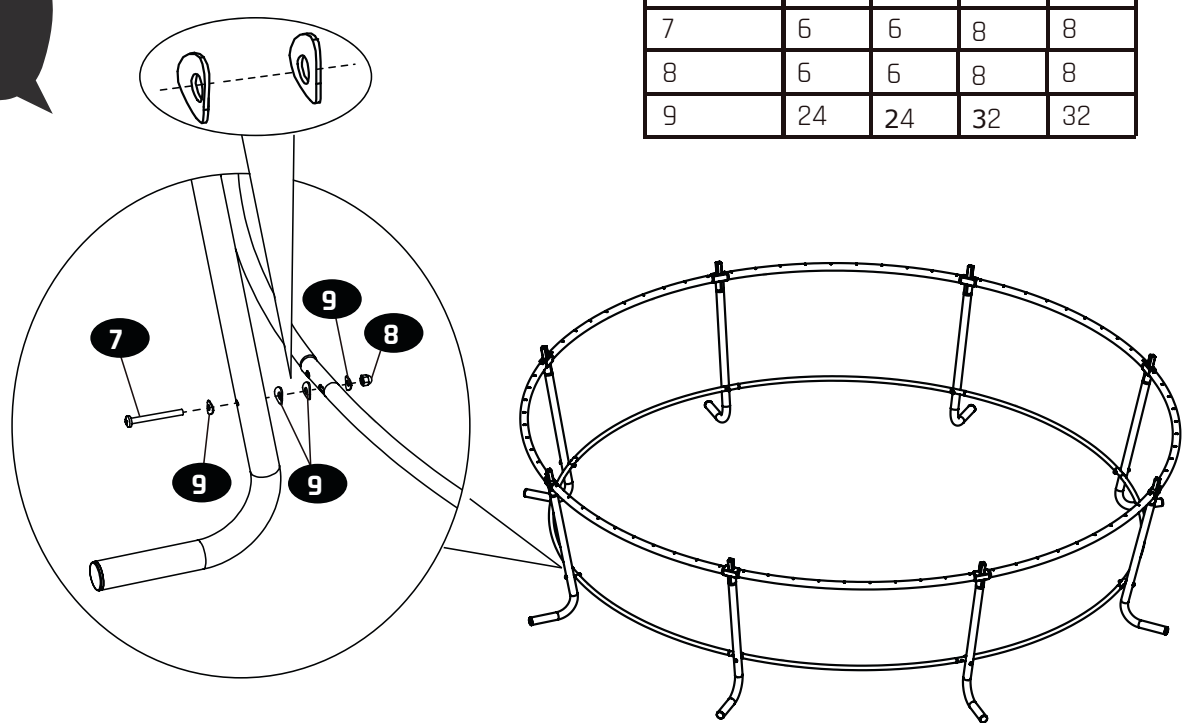

8.3ft	10ft	12ft	14ft
3	3	4	4

4

8.3ft	10ft	12ft	14ft
3	3	4	4

5

Part.Nr.	8.3ft	10ft	12ft	14ft
7	6	6	8	8
8	6	6	8	8
9	24	24	32	32

Trampoline

EXIT Lotus ø253/ø305/ø366/ø427

6

Part.Nr.	8.3ft	10ft	12ft	14ft
3	4	4	8	8

8.3ft/10ft

12ft/14ft

7

8.3ft/10ft

Part.Nr.	8.3ft	10ft	12ft	14ft
3	12	12	16	16

12ft/14ft

8