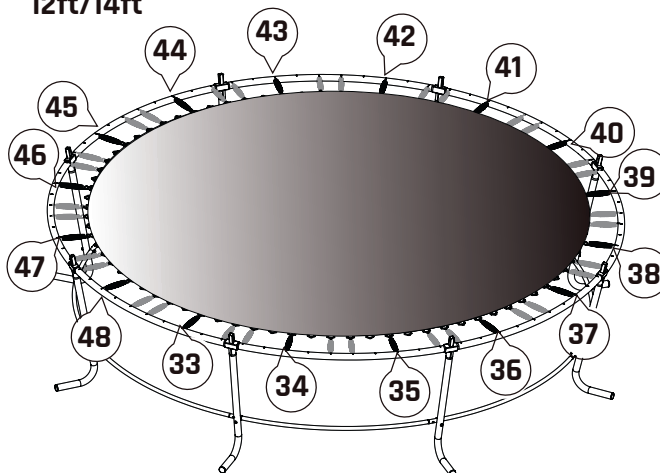

Part.Nr.	8.3ft	10ft	12ft	14ft
3	4	4	8	8

8.3ft/10ft

12ft/14ft

7

8.3ft/10ft

Part.Nr.	8.3ft	10ft	12ft	14ft
3	12	12	16	16

12ft/14ft

8

8.3ft/10ft

Part.Nr.	8.3ft	10ft	12ft	14ft
3	18	18	16	16

12ft/14ft

Trampoline

EXIT Lotus ø253/ø305/ø366/ø427

9

8.3ft/10ft

Part.Nr.	8.3ft	10ft	12ft	14ft
3	12	12	16	16

12ft/14ft

10

8.3ft/10ft

Part.Nr.	8.3ft	10ft	12ft	14ft
3	12	24	36	52

12ft/14ft

11

Trampoline

EXIT Lotus ø253/ø305/ø366/ø427