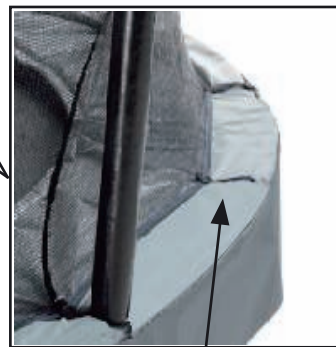

Trampoline

EXIT Lotus ø253/ø305/ø366/ø427

19

Part.Nr.	8ft	10ft	12ft	14ft
19-2	2sets	2sets	2sets	2sets

20

8.3ft	10ft	12ft	14ft
6	6	8	8

8.3ft	10ft	12ft	14ft
18	18	24	24

18