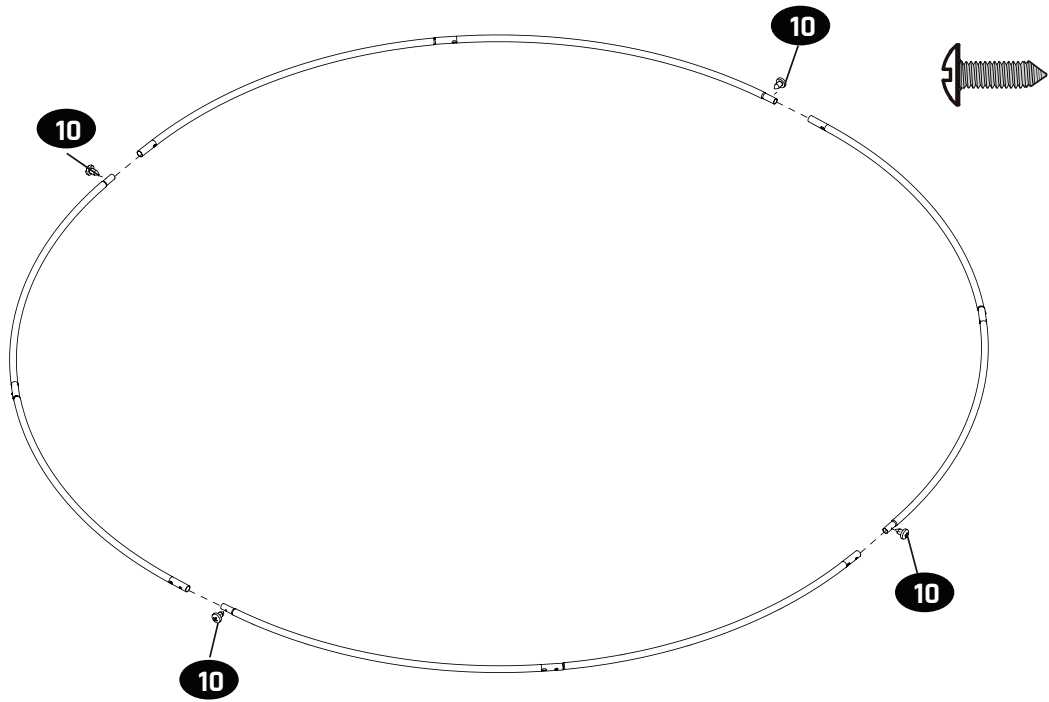

| | | |
|------|-------------|-----------|
| 8ft | C0901000432 | 6X |
| 10ft | C0901000432 | 6X |
| 12ft | C0901000432 | 8X |
| 14ft | C0901000432 | 8X |

| | | |
|------|-------------|-----------|
| 8ft | B8001003075 | 1X |
| 10ft | B8001003075 | 1X |
| 12ft | B8001002980 | 1X |
| 14ft | B8001002980 | 1X |

1

| | | | |
|-------|------|------|------|
| 8.3ft | 10ft | 12ft | 14ft |
| 6 | 6 | 8 | 8 |

Trampoline

EXIT Lotus ø253/ø305/ø366/ø427

2

| | |
|-------|------|
| 8.3ft | 10ft |
| 6 | 6 |

| | |
|------|------|
| 12ft | 14ft |
| 8 | 8 |

3

| | | | |
|-------|------|------|------|
| 8.3ft | 10ft | 12ft | 14ft |
| 3 | 3 | 4 | 4 |

4

| | | | |
|-------|------|------|------|
| 8.3ft | 10ft | 12ft | 14ft |
| 3 | 3 | 4 | 4 |

5

| Part.Nr. | 8.3ft | 10ft | 12ft | 14ft |
|----------|-------|------|------|------|
| 7 | 6 | 6 | 8 | 8 |
| 8 | 6 | 6 | 8 | 8 |
| 9 | 24 | 24 | 32 | 32 |