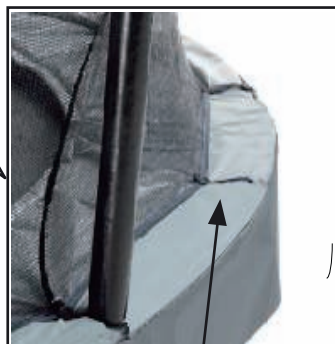

18

Trampoline

EXIT Lotus ø253/ø305/ø366/ø427

19

| | | | |
|-------|------|------|------|
| 8.3ft | 10ft | 12ft | 14ft |
| 18 | 18 | 24 | 24 |

18

Trampoline

EXIT Lotus ø253/ø305/ø366/ø427