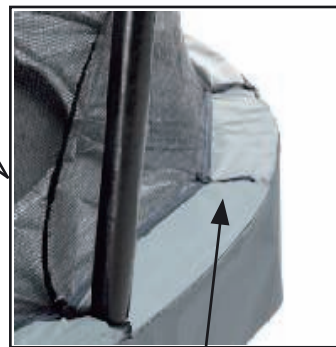

8.3ft	10ft	12ft	14ft
18	18	24	24