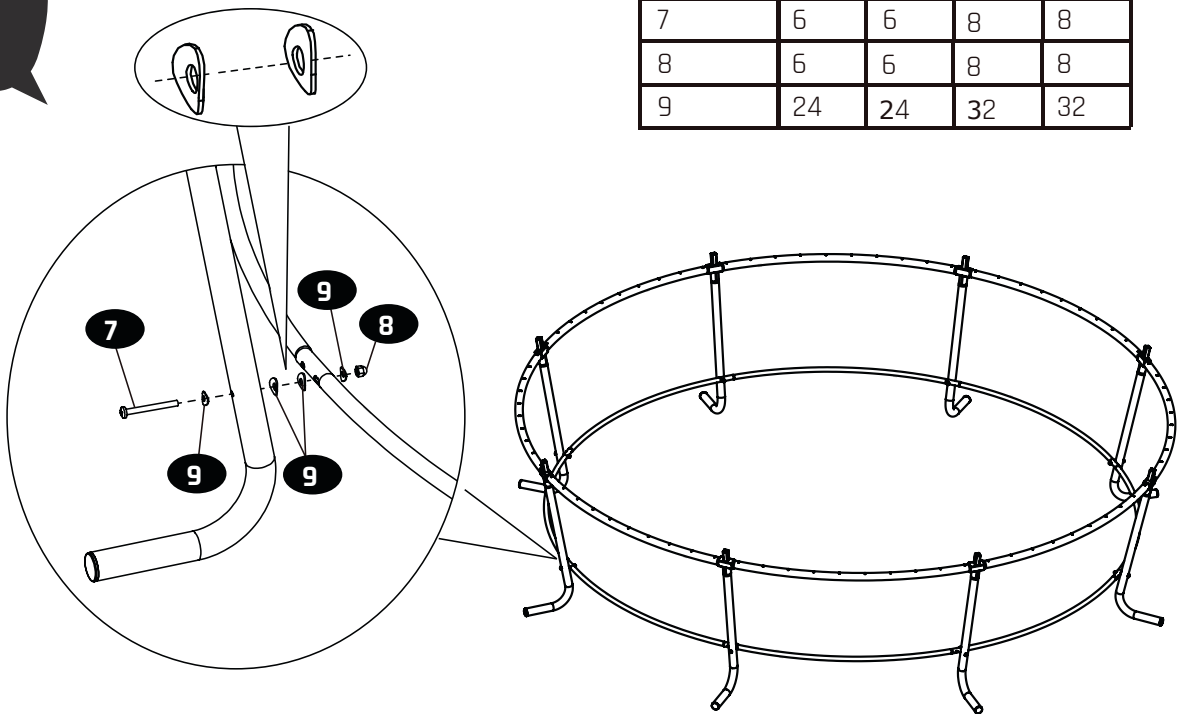

3

| | | | |
|-------|------|------|------|
| 8.3ft | 10ft | 12ft | 14ft |
| 3 | 3 | 4 | 4 |

4

| | | | |
|-------|------|------|------|
| 8.3ft | 10ft | 12ft | 14ft |
| 3 | 3 | 4 | 4 |

5

| Part.Nr. | 8.3ft | 10ft | 12ft | 14ft |
|----------|-------|------|------|------|
| 7 | 6 | 6 | 8 | 8 |
| 8 | 6 | 6 | 8 | 8 |
| 9 | 24 | 24 | 32 | 32 |

Trampoline

EXIT Lotus ø253/ø305/ø366/ø427

6

| Part.Nr. | 8.3ft | 10ft | 12ft | 14ft |
|----------|-------|------|------|------|
| 3 | 4 | 4 | 8 | 8 |

8.3ft/10ft

12ft/14ft

7

8.3ft/10ft