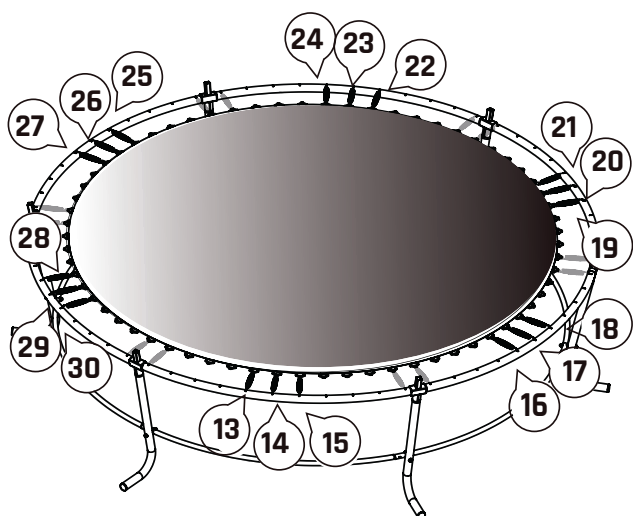

3

| | | | |
|-------|------|------|------|
| 8.3ft | 10ft | 12ft | 14ft |
| 3 | 3 | 4 | 4 |

4

| | | | |
|-------|------|------|------|
| 8.3ft | 10ft | 12ft | 14ft |
| 3 | 3 | 4 | 4 |

5

| Part.Nr. | 8.3ft | 10ft | 12ft | 14ft |
|----------|-------|------|------|------|
| 7 | 6 | 6 | 8 | 8 |
| 8 | 6 | 6 | 8 | 8 |
| 9 | 24 | 24 | 32 | 32 |

Trampoline

EXIT Lotus ø253/ø305/ø366/ø427

6

| Part.Nr. | 8.3ft | 10ft | 12ft | 14ft |
|----------|-------|------|------|------|
| 3 | 4 | 4 | 8 | 8 |

8.3ft/10ft

12ft/14ft

7

8.3ft/10ft

| Part.Nr. | 8.3ft | 10ft | 12ft | 14ft |
|----------|-------|------|------|------|
| 3 | 12 | 12 | 16 | 16 |

12ft/14ft

8

8.3ft/10ft

| Part.Nr. | 8.3ft | 10ft | 12ft | 14ft |
|----------|-------|------|------|------|
| 3 | 18 | 18 | 16 | 16 |