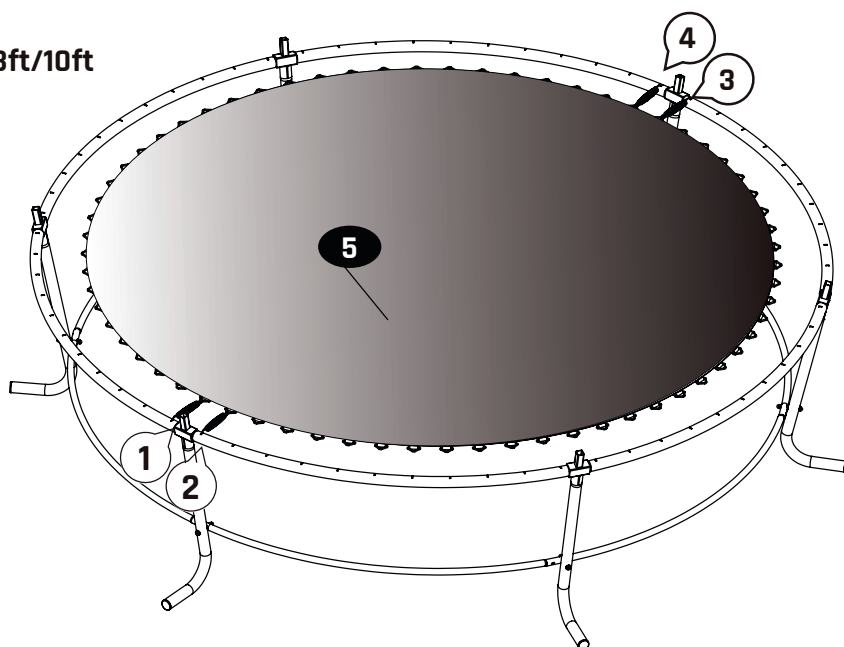

3

| | | | |
|-------|------|------|------|
| 8.3ft | 10ft | 12ft | 14ft |
| 3 | 3 | 4 | 4 |

4

| | | | |
|-------|------|------|------|
| 8.3ft | 10ft | 12ft | 14ft |
| 3 | 3 | 4 | 4 |

5

| Part.Nr. | 8.3ft | 10ft | 12ft | 14ft |
|----------|-------|------|------|------|
| 7 | 6 | 6 | 8 | 8 |
| 8 | 6 | 6 | 8 | 8 |
| 9 | 24 | 24 | 32 | 32 |

Trampoline

EXIT Lotus ø253/ø305/ø366/ø427

6

| Part.Nr. | 8.3ft | 10ft | 12ft | 14ft |
|----------|-------|------|------|------|
| 3 | 4 | 4 | 8 | 8 |

8.3ft/10ft

12ft/14ft

7

8.3ft/10ft

| Part.Nr. | 8.3ft | 10ft | 12ft | 14ft |
|----------|-------|------|------|------|
| 3 | 12 | 12 | 16 | 16 |

12ft/14ft

8

8.3ft/10ft

| Part.Nr. | 8.3ft | 10ft | 12ft | 14ft |
|----------|-------|------|------|------|
| 3 | 18 | 18 | 16 | 16 |