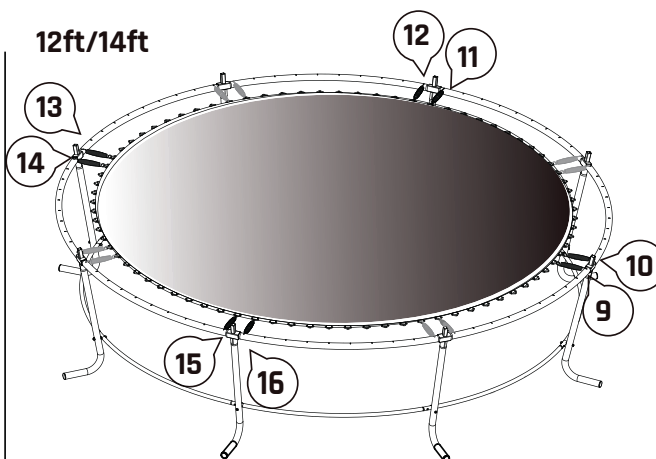

3

| | | | |
|-------|------|------|------|
| 8.3ft | 10ft | 12ft | 14ft |
| 3 | 3 | 4 | 4 |

4

| | | | |
|-------|------|------|------|
| 8.3ft | 10ft | 12ft | 14ft |
| 3 | 3 | 4 | 4 |

5

| Part.Nr. | 8.3ft | 10ft | 12ft | 14ft |
|----------|-------|------|------|------|
| 7 | 6 | 6 | 8 | 8 |
| 8 | 6 | 6 | 8 | 8 |
| 9 | 24 | 24 | 32 | 32 |

Trampoline

EXIT Lotus ø253/ø305/ø366/ø427

6

| Part.Nr. | 8.3ft | 10ft | 12ft | 14ft |
|----------|-------|------|------|------|
| 3 | 4 | 4 | 8 | 8 |

8.3ft/10ft

12ft/14ft

7

8.3ft/10ft

| Part.Nr. | 8.3ft | 10ft | 12ft | 14ft |
|----------|-------|------|------|------|
| 3 | 12 | 12 | 16 | 16 |

12ft/14ft

8

8.3ft/10ft

| Part.Nr. | 8.3ft | 10ft | 12ft | 14ft |
|----------|-------|------|------|------|
| 3 | 18 | 18 | 16 | 16 |