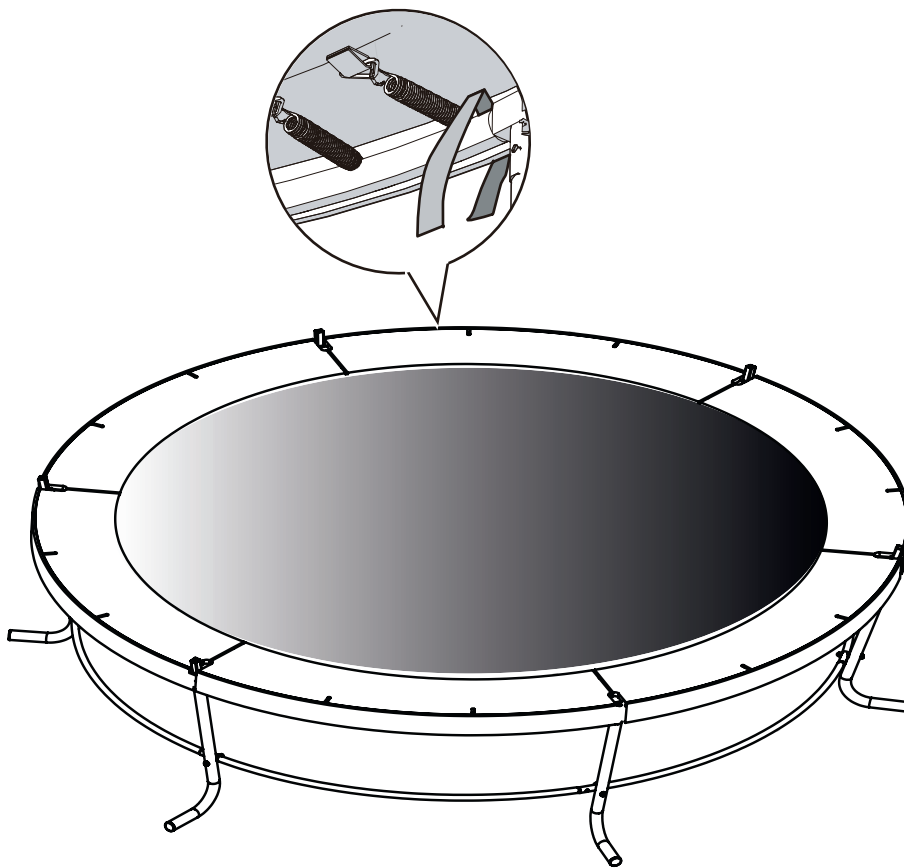

8.3ft/10ft

| Part.Nr. | 8.3ft | 10ft | 12ft | 14ft |
|----------|-------|------|------|------|
| 3 | 12 | 24 | 36 | 52 |

12ft/14ft

11

Trampoline

EXIT Lotus ø253/ø305/ø366/ø427

12

Trampoline