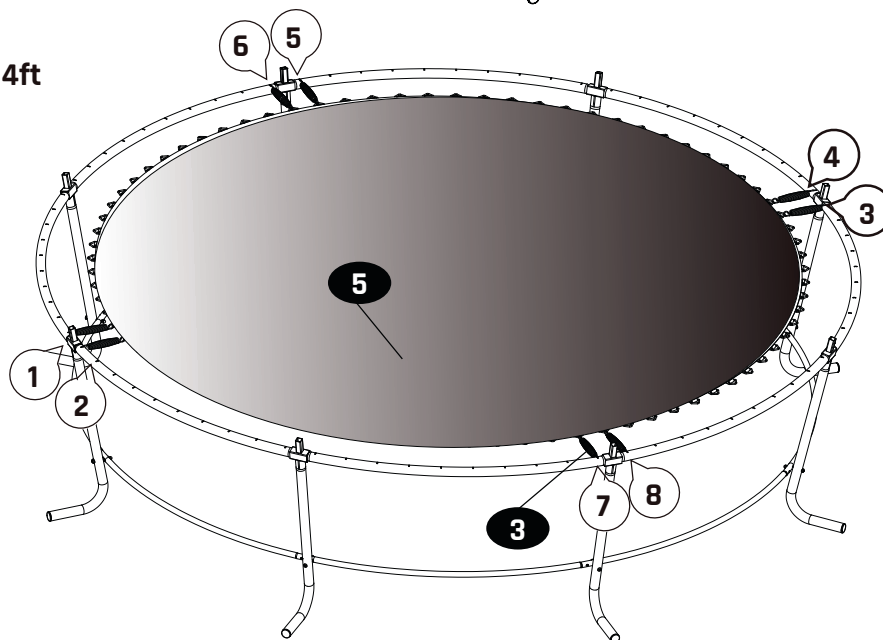

3

| | | | |
|-------|------|------|------|
| 8.3ft | 10ft | 12ft | 14ft |
| 3 | 3 | 4 | 4 |

4

| | | | |
|-------|------|------|------|
| 8.3ft | 10ft | 12ft | 14ft |
| 3 | 3 | 4 | 4 |

5

| Part.Nr. | 8.3ft | 10ft | 12ft | 14ft |
|----------|-------|------|------|------|
| 7 | 6 | 6 | 8 | 8 |
| 8 | 6 | 6 | 8 | 8 |
| 9 | 24 | 24 | 32 | 32 |

Trampoline

EXIT Lotus ø253/ø305/ø366/ø427

6

| Part.Nr. | 8.3ft | 10ft | 12ft | 14ft |
|----------|-------|------|------|------|
| 3 | 4 | 4 | 8 | 8 |

8.3ft/10ft

12ft/14ft

7

8.3ft/10ft

| Part.Nr. | 8.3ft | 10ft | 12ft | 14ft |
|----------|-------|------|------|------|
| 3 | 12 | 12 | 16 | 16 |

12ft/14ft

8

8.3ft/10ft

| Part.Nr. | 8.3ft | 10ft | 12ft | 14ft |
|----------|-------|------|------|------|
| 3 | 18 | 18 | 16 | 16 |