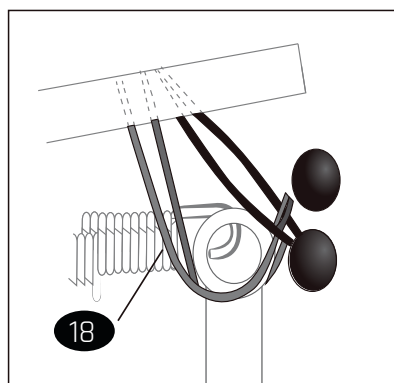

15

| Part.Nr. | 8.3ft | 10ft | 12ft | 14ft |
|----------|-------|------|------|------|
| 19 | 8 | 10 | 12 | 14 |

16

17

| | | | |
|-------|------|------|------|
| 8.3ft | 10ft | 12ft | 14ft |
| 6 | 6 | 8 | 8 |

18

Trampoline

EXIT Lotus ø253/ø305/ø366/ø427

19

| | | | |
|-------|------|------|------|
| 8.3ft | 10ft | 12ft | 14ft |
| 18 | 18 | 24 | 24 |

18

Trampoline

EXIT Lotus ø253/ø305/ø366/ø427