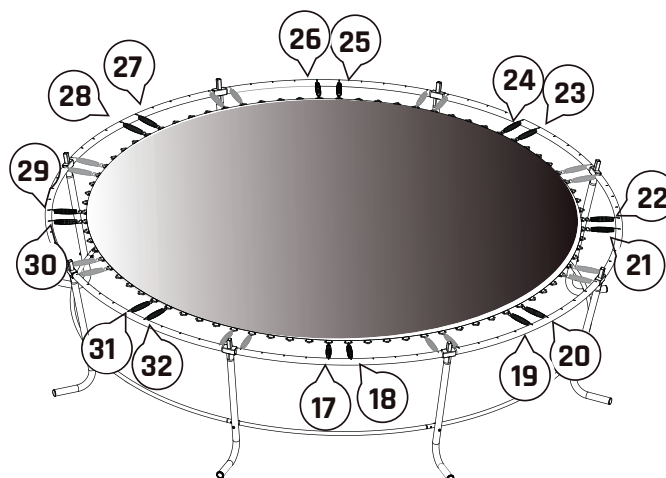

Trampoline

EXIT Lotus ø253/ø305/ø366/ø427

6

| Part.Nr. | 8.3ft | 10ft | 12ft | 14ft |
|----------|-------|------|------|------|
| 3 | 4 | 4 | 8 | 8 |

8.3ft/10ft

12ft/14ft

7

8.3ft/10ft

| Part.Nr. | 8.3ft | 10ft | 12ft | 14ft |
|----------|-------|------|------|------|
| 3 | 12 | 12 | 16 | 16 |

12ft/14ft

8

8.3ft/10ft

| Part.Nr. | 8.3ft | 10ft | 12ft | 14ft |
|----------|-------|------|------|------|
| 3 | 18 | 18 | 16 | 16 |

12ft/14ft

Trampoline

EXIT Lotus ø253/ø305/ø366/ø427

9

8.3ft/10ft

| Part.Nr. | 8.3ft | 10ft | 12ft | 14ft |
|----------|-------|------|------|------|
| 3 | 12 | 12 | 16 | 16 |

12ft/14ft

10

8.3ft/10ft

| Part.Nr. | 8.3ft | 10ft | 12ft | 14ft |
|----------|-------|------|------|------|
| 3 | 12 | 24 | 36 | 52 |

12ft/14ft

11

Trampoline

EXIT Lotus ø253/ø305/ø366/ø427

12

Trampoline