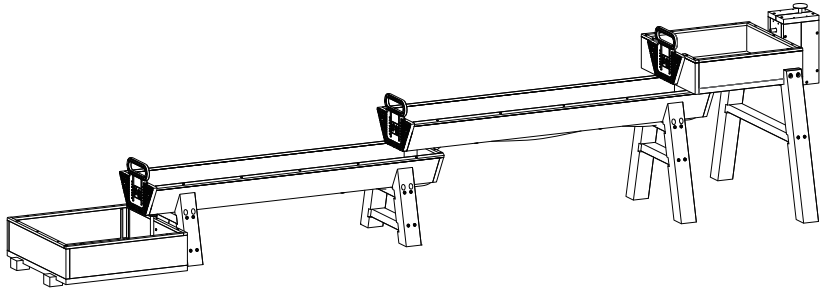

EXIT Aquaflow Junior-Set

2X
AQ5004