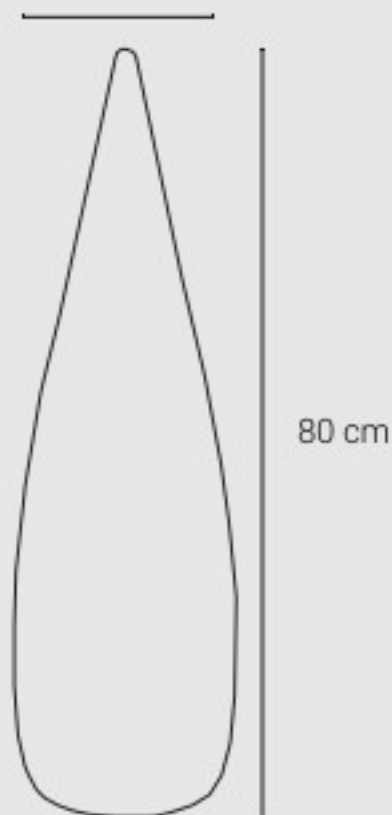

CLASSY C80

25 cm

Lumisky
your personal light designer

IP44
25 x 25 x 80 cm
3,6 W - 5 V - 60 lm
2000 mAh

2 ans de garantie
2 years warranty
2 años de garantía
2 Jahre Garantie
2 jaar garantie
2 anni di garanzia
2 anos de garantía
2 lata gwarancji
2 года гарантии

REF : CLASSY C80 - LOT : POW-191216