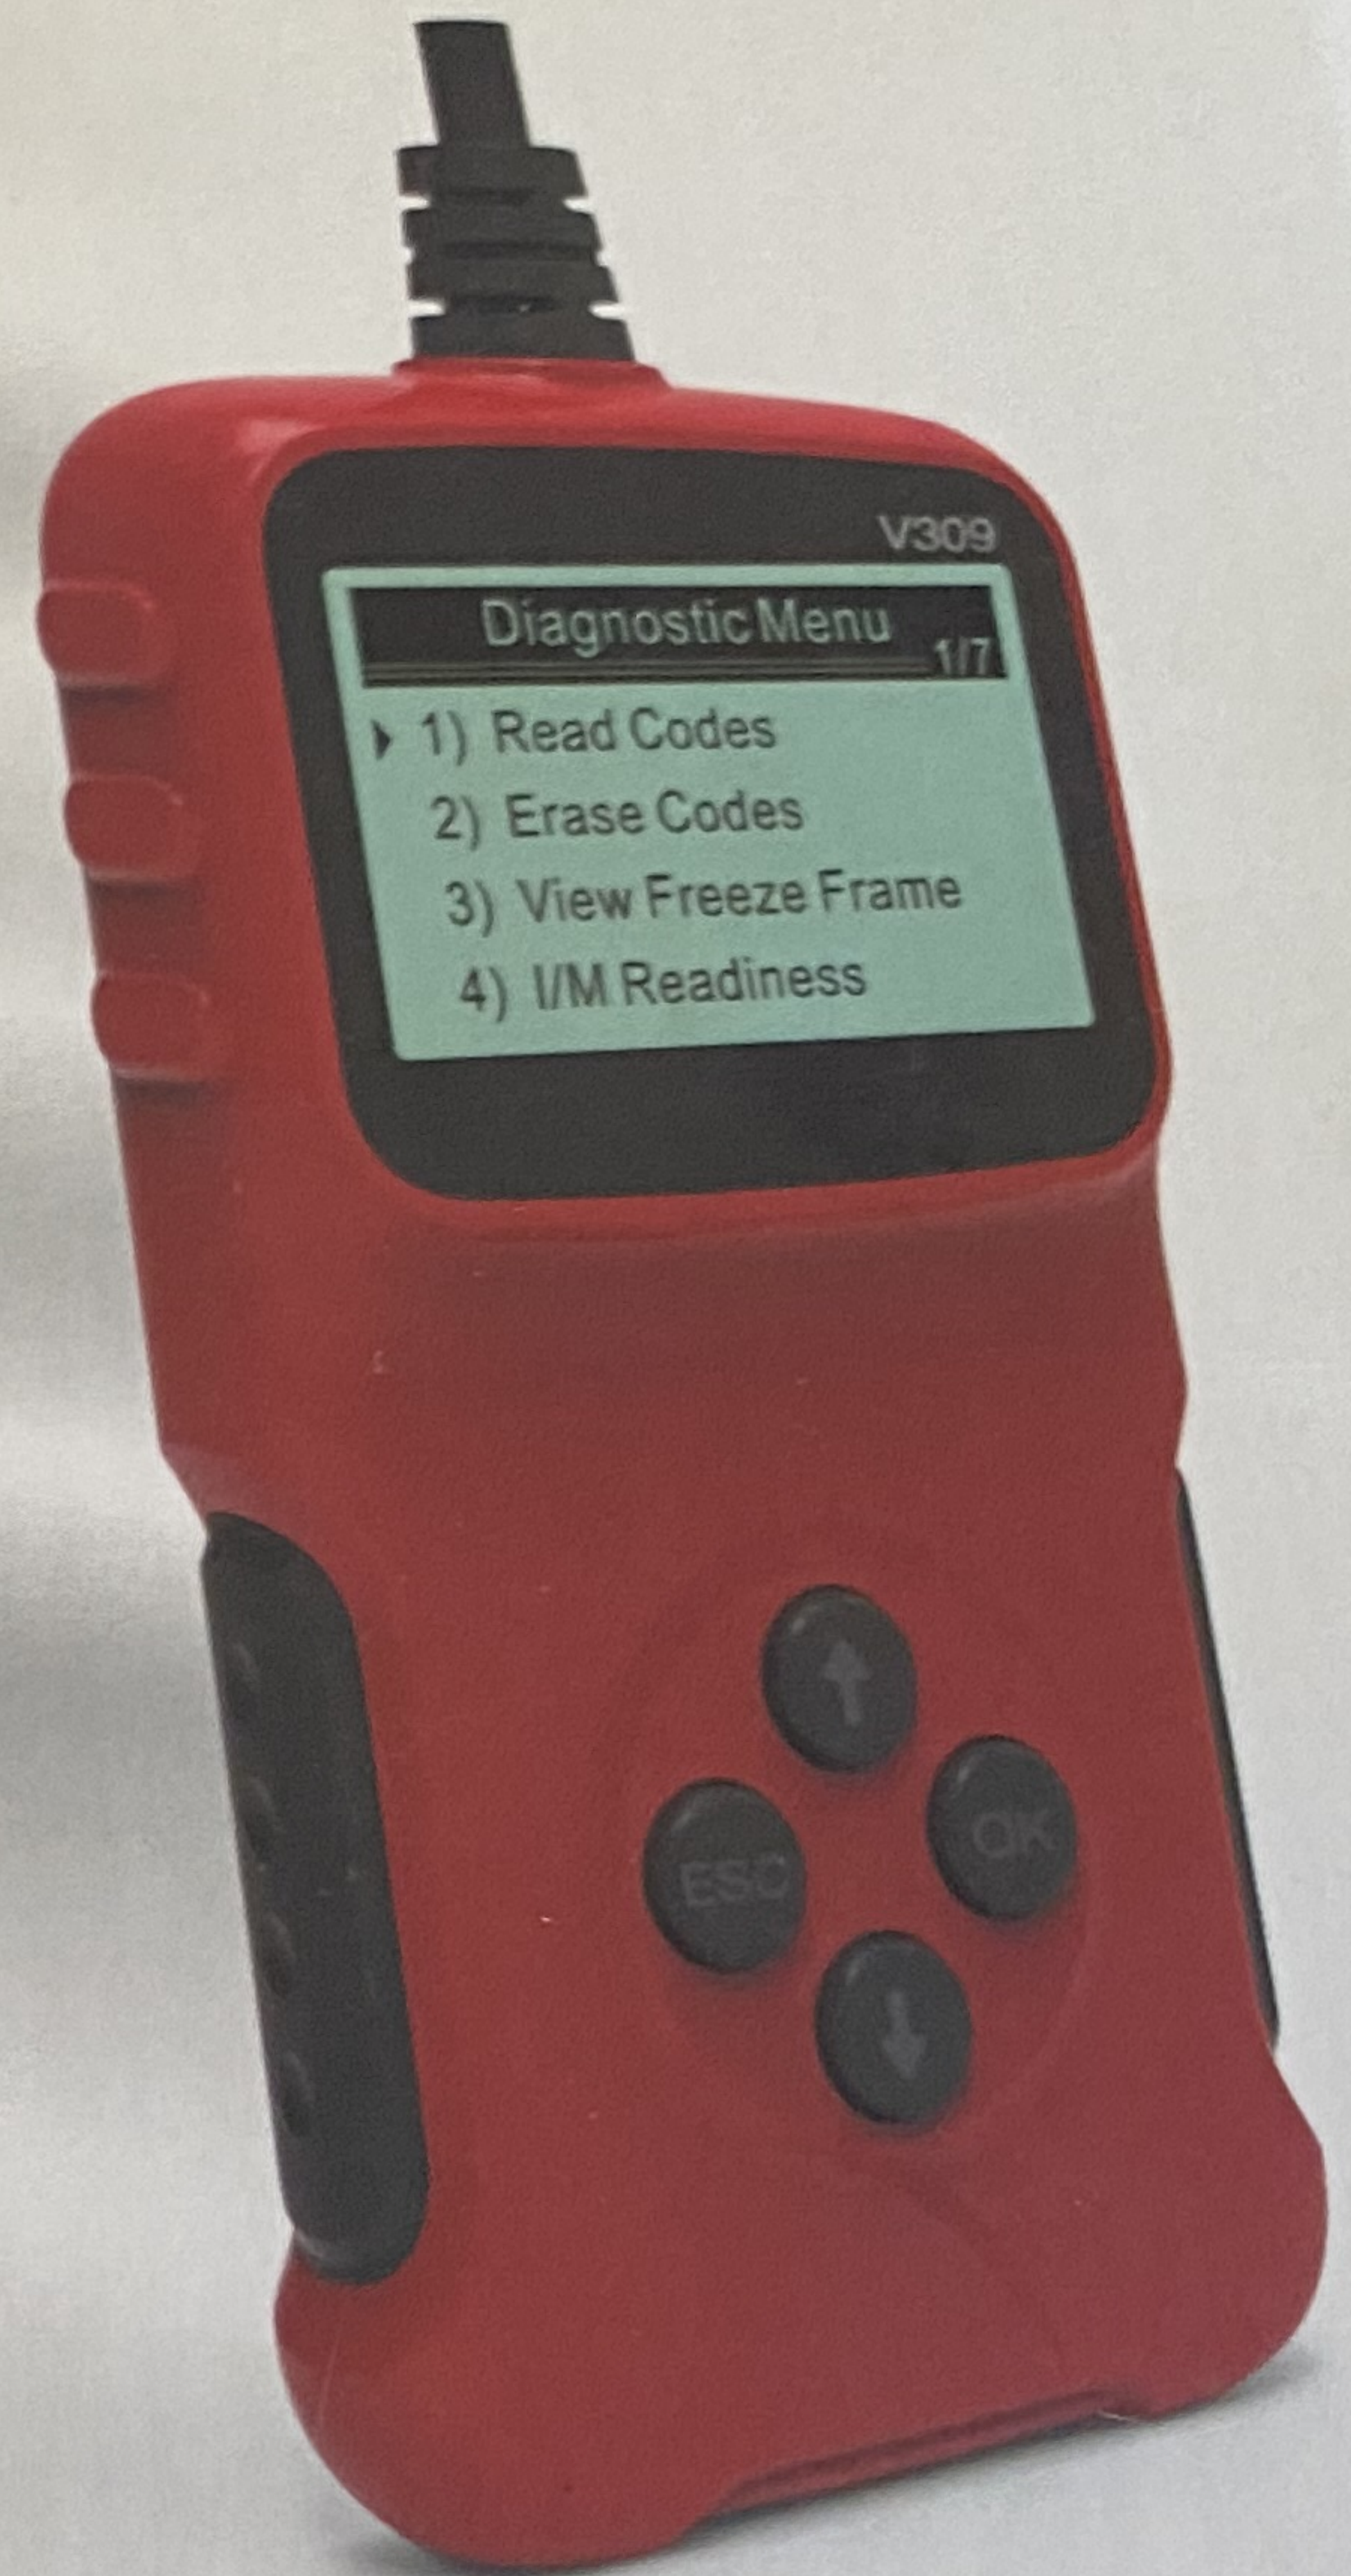

**DYNABRIGHT**

**V309**

**DIAGNOSECOMPUTER**

DE NIEUWE OBD II VOOR BIJNA ALLE  
AUTO'S NA 1996

STORING UITLEZEN  
STORINGEN VERWIJDEREN  
FRAME DATA VASTLEGGEN  
VOERTUIG INFORMATIE  
I/M GEREEDHEID

CE FC RoHS