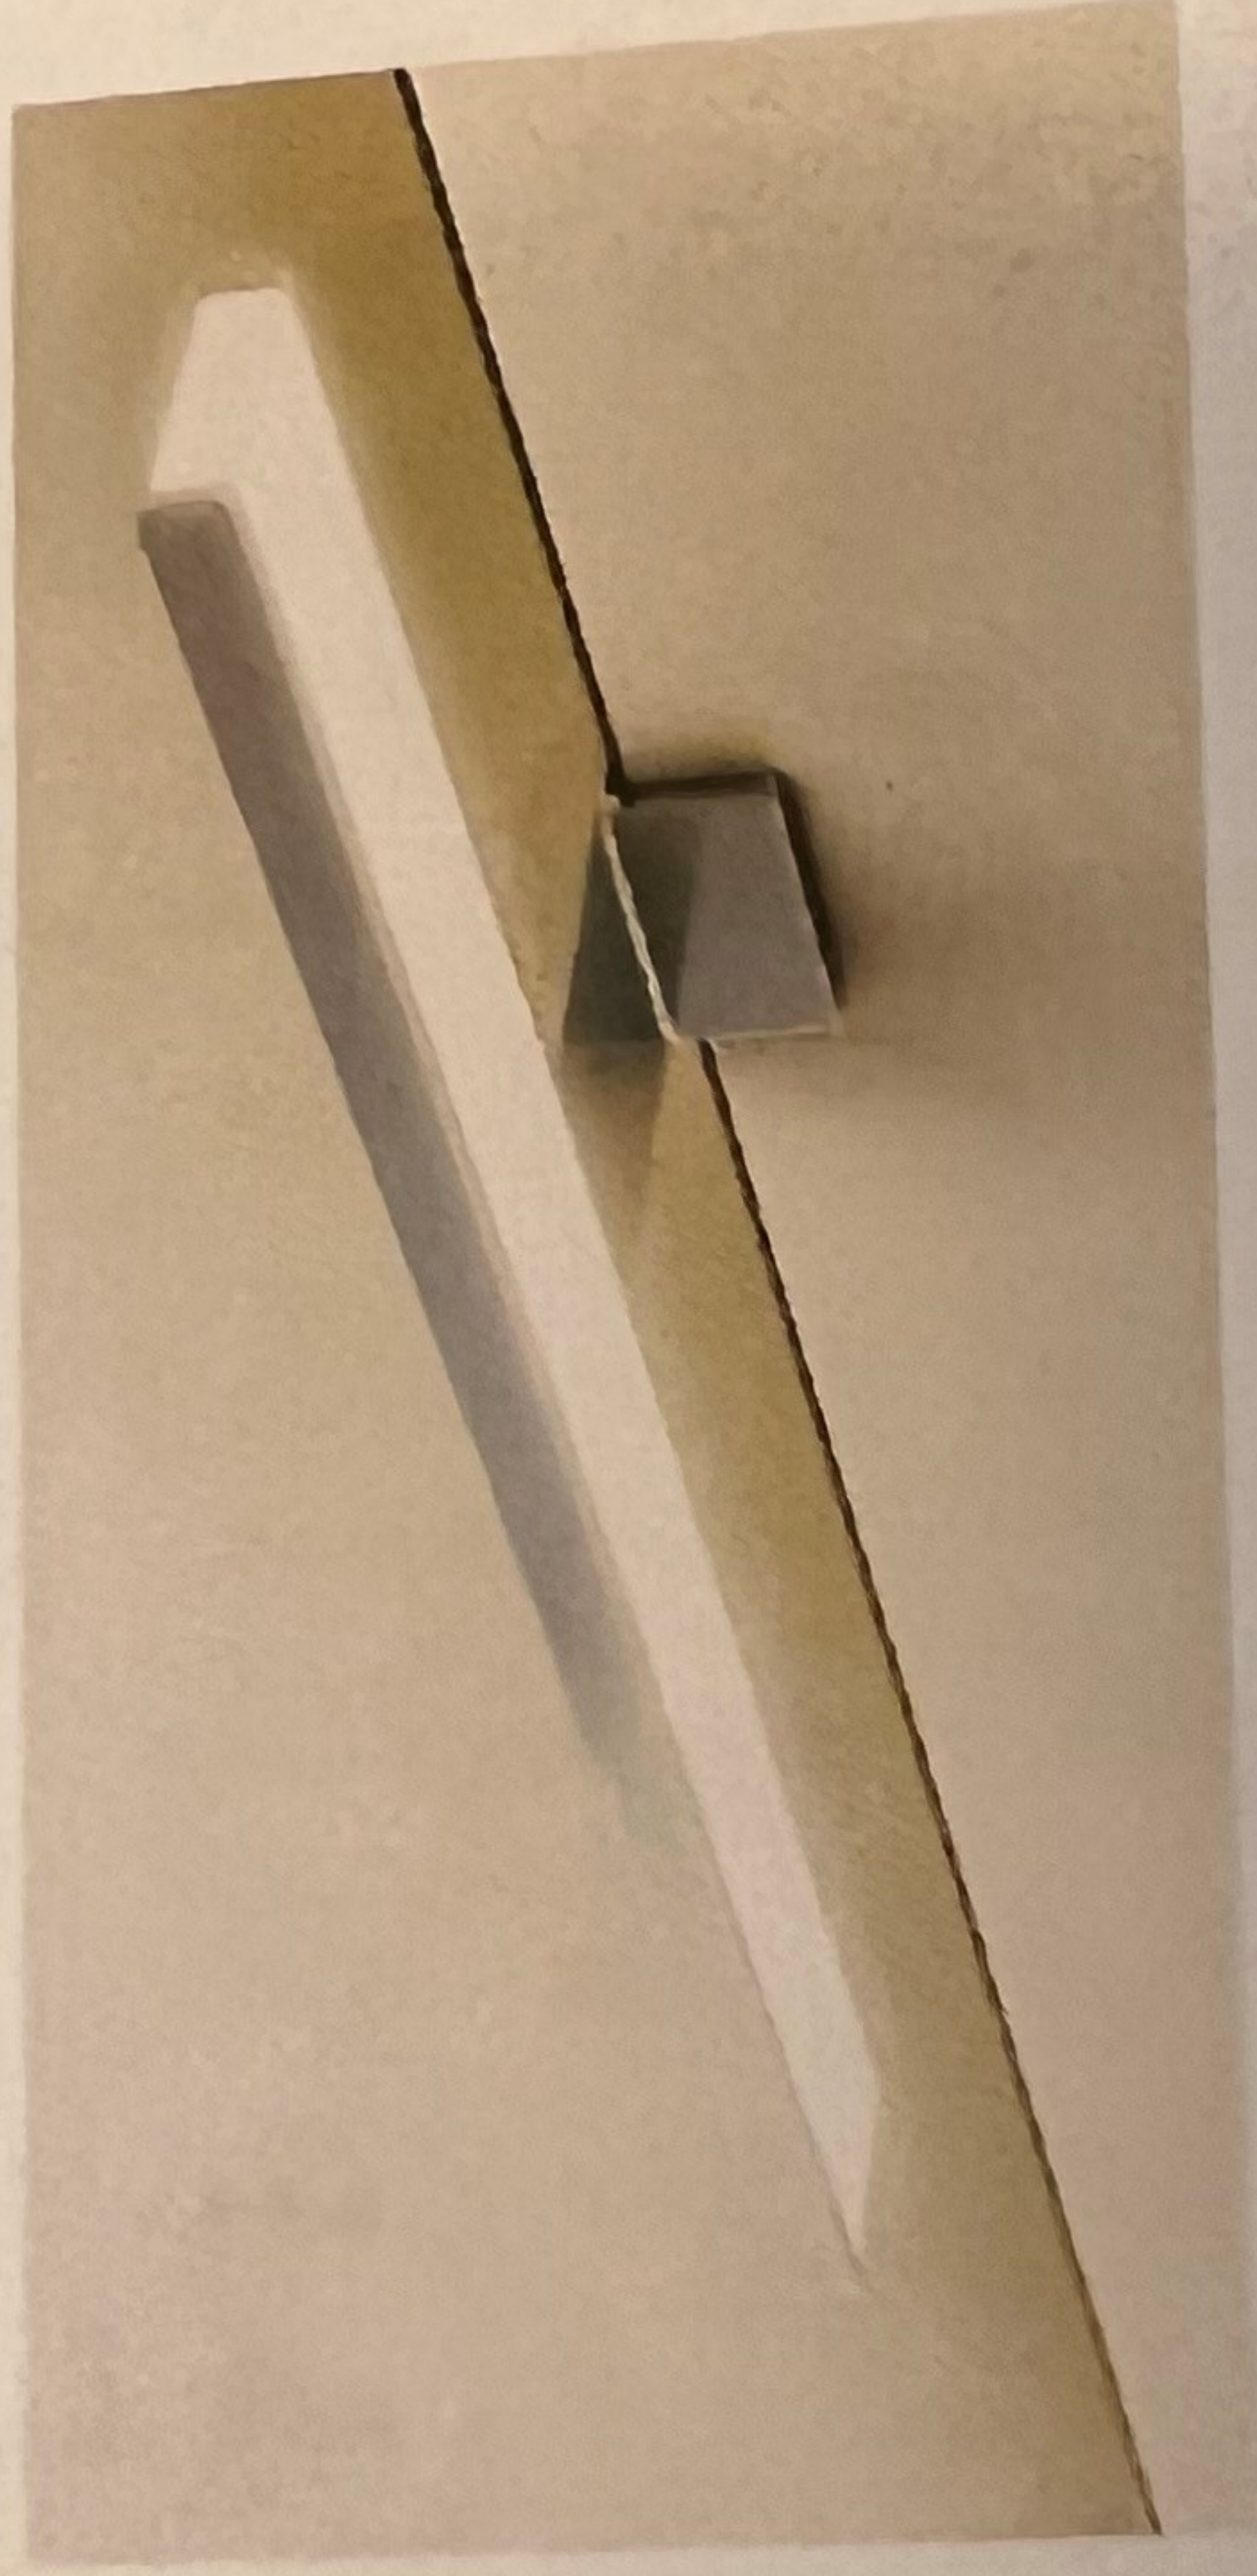

SILVIA 600 ABS

Mod.: SILVIA 600 ABS Ref.: DRE001D-600P
APLIQUE LED CROMO 600x108x40mm.

Esta luminaria lleva
lámparas LED
incorporadas.

LED Max 8,0W. LUZ BLANCA: 6000K
220/240VAC 50/60 Hz
MATERIAL: ABS CROMADO
DRIVER INSIDE