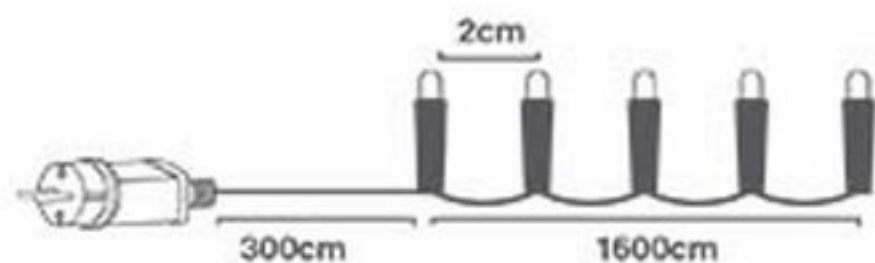

800 LED

16m
3m

+8 FUNCTIONS MEMORY
240 CM

LED LIGHTS • LED VERLICHTING • LED BELEUCHTUNG • ECLAIRAGE
LED ILUMINACION LED • FILO LUMINOSO LED • OSVĚTLENÍ LED
ILUMINAÇÃO LED • OŚWIETLENIE LED • ГИРЛЯНДА СВЕТОДИОДНАЯ
LED IŞIKLANDIRMA • LED LYSER • LED-BELYSNING • LED BELYSNING
LED VILĀGĪTĀS • LED-VALAISTUS • ΦΩΤΑΚΙΑ LED • LED SPULDZES
LED LEMPUTÉS • LED LUČI • LED-VALGUSTUS • LED OSVJETLJENJE
СВІТЛОДІОДНЕ ОСВІТЛЕННЯ • SET DE ILUMINAT LED • LED СВЕТЕЩА
ГИРЛЯНДА • LED OSVETLENIE