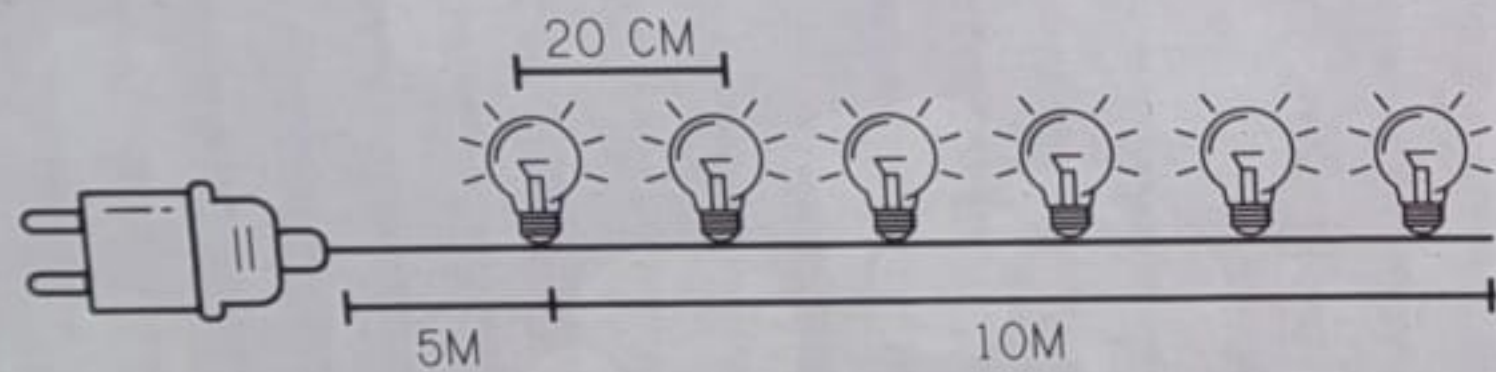

Gebruiksaanwijzing: Het snoer van deze verlichtingsset kan niet worden vervangen. Wanneer het snoer beschadigd is, moet de verlichtingsset worden vernietigd. Sluit het snoer niet aan op het stroomnet wanneer die in de verpakking zit. De lampen zijn niet vervangbaar.

Mode d'emploi: Le cordon de cet ensemble d'éclairage ne peut pas être remplacé ; si le cordon est endommagé, l'ensemble d'éclairage doit être détruit. Ne pas brancher l'alimentation lorsque la guirlande est toujours dans l'emballage. Les lampes ne peuvent pas être remplacées.

Gebrauchsanleitung: Das flexible Kabel dieses Beleuchtungssets kann nicht ausgetauscht werden; wenn das Kabel beschädigt ist, ist das Beleuchtungsset zu beseitigen. Die Kette nicht mit dem Stromnetz verbinden, so lange sie sich in der Verpackung befindet. Die Lampen können nicht ausgetauscht werden.

Operating Instructions: The external flexible cable or cord of this luminaire cannot be replaced, if the cord is damaged, the luminaire shall be destroyed. Do not connect the chain to the supply while it is in the packing. The lamps are not replaceable.