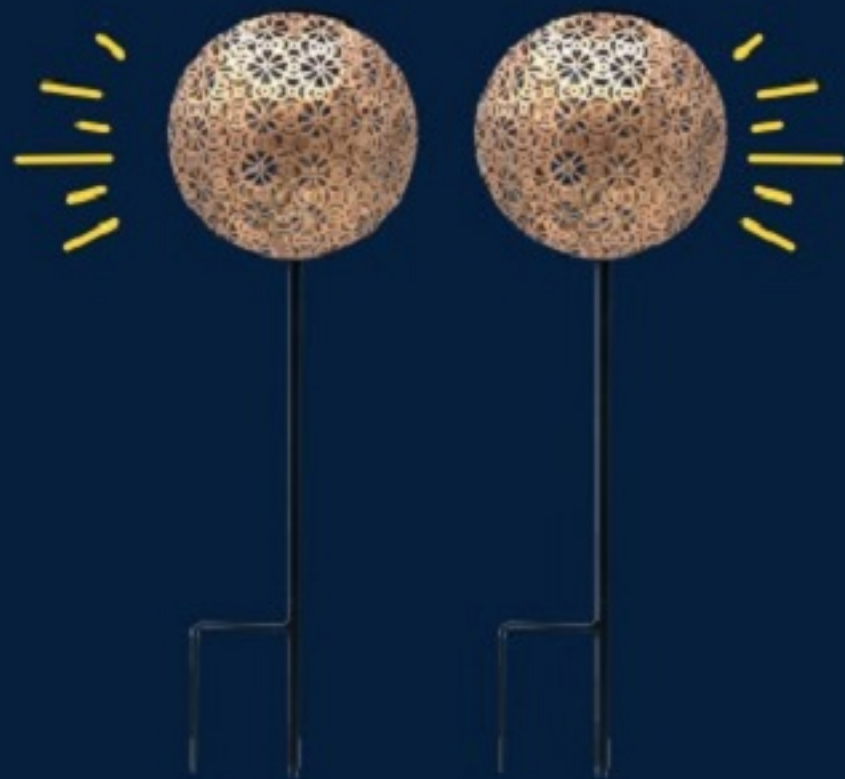

x2

REF : AGADIR
LOT : EN-191108

LUMIJARDIN
— by Light'Bees —

x2

AGADIR
Balise solaire - Solar beacon light

IPX3

14,5 x 14,5 x 45 cm

Lumière (light) : LED 0,06 W - 2 V - 5 lm

Blanc chaud (warm white)

Panneau solaire (solar pannel) : Monocrystallin 1.2v

Lithium batterie (lithium battery) : 600 mAh

x2

Illustrations non contractuelles.

Design in France, made in PRC.

BATIMEX SAS ZI de la Plaine du Caire, 112 Rue
Ampère, 13830 Roquefort-la-Bédoule, FRANCE