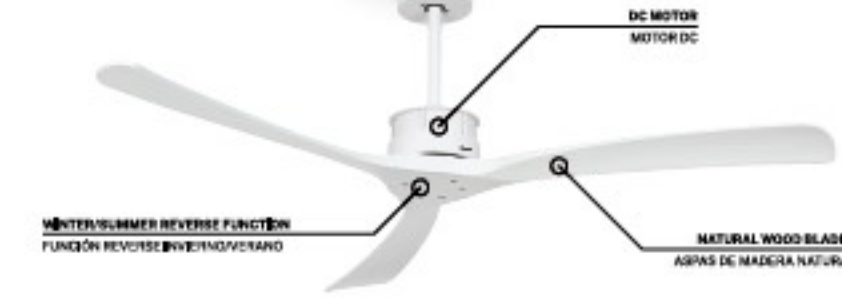

WIND LARGE

CREATE

CREATE

CREATE
WIND LARGE

EN	ES	PT	CHARACTERISTICS
POWER	POTENCIA	POTÊNCIA	60 W
VOLTAGE	VOLTAJE	VOLTAGEM	220-240V
FREQUENCY	FRECUENCIA	FREQUÊNCIA	50/60 Hz
WIND	VIENTO	VENTILADOR	3
WIND LEVEL	NIVEL VIENTO	NÍVEL VENTOS	40% 70%
WIND SPEED	VELOCIDAD VIENTO	VELOCIDADE	0 10
WIND SPEED	VELOCIDADE VENTO	VELOCIDADES	LARGE 80 100 120 140 160 180 200 220 240 260 280 300 320 340 360 380 400 420 440 460 480 500 520 540 560 580 600 620 640 660 680 700 720 740 760 780 800 820 840 860 880 900 920 940 960 980 1000
FR	IT	DE	CHARACTERISTICS
LENERGIE	POTENZA	LEISTUNG	60 W
TENSION	TENSIONE	SPANNUNG	220-240V
FREQUENCY	FREQUENZA	FREQUENZ	50/60 Hz
WIND	VIENTO	WIND	3
WIND LEVEL	NIVEL VIENTO	WINDNIVEAU	40% 70%
WIND SPEED	VELOCIDAD VIENTO	WINDGESCHW. / WINDSPEED	0 10
WIND SPEED	VELOCIDADE VENTO	WINDGESCHW. / WINDSPEED	LARGE 80 100 120 140 160 180 200 220 240 260 280 300 320 340 360 380 400 420 440 460 480 500 520 540 560 580 600 620 640 660 680 700 720 740 760 780 800 820 840 860 880 900 920 940 960 980 1000