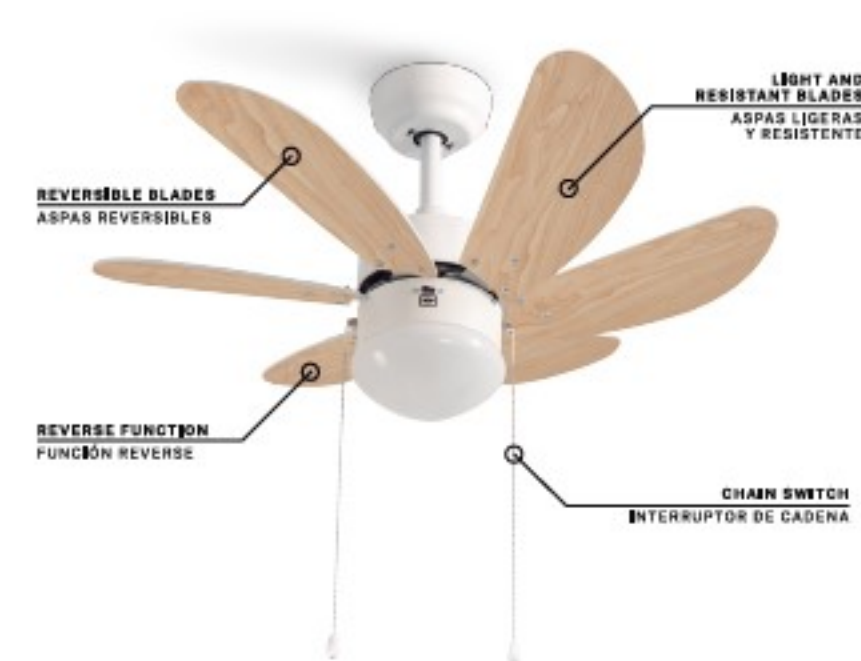

WIND EASY

CREATE

CEILING FAN SUMMER-WINTER FUNCTION VENTILADOR DE TECHO FUNCIÓN VERANO-INVIERNO

CREATE

CREATE
WIND EASY

EN	ES	PT	CHARACTERISTICS
POWER	POTENCIA	POTÊNCIA	40 W
VOLTAGE	VOLTAJE	VOLTAGEM	220/240V
FREQUENCY	FRECUENCIA	FREQUÊNCIA	50 Hz
SPEEDS	VELOCIDADES	VELOCIDADES	3
MOTOR	MOTOR	MOTOR	AC COOPER
WEIGHT	PESO	PESO	5,6 kg
DIMENSIONS	DIMENSIONES	DIMENSÕES	SMALL Ø88x426 mm

FR	IT	DE	CHARACTERISTICS
PUISSANCE	POTENZA	LEISTUNG	40 W
TENSION	TENSIONE	SPANNUNG	220/240V
FREQUENCE	FREQUENZA	FREQUENZ	50 Hz
VELOCITES	VELOCITÀ	GESCHWINDIGKEITEN	3
MOTEUR	MOTORE	MOTOR	AC COOPER
POIDS	PESO	GEWICHT	5,6 kg
DIMENSIONS	DIMENSIONI	MASS	SMALL Ø88x426 mm

CREATE

CREATE

WIND EASY