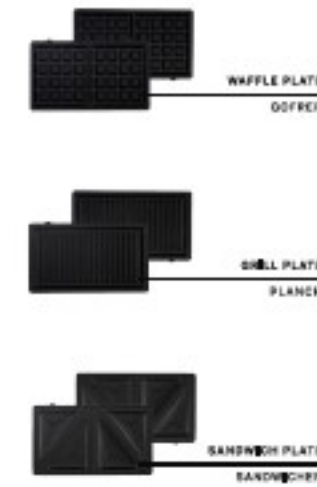

275x158x302mm

**CREATE**  
STONE 3 IN 1  
STUDIO

**CREATE**  
STONE 3 IN 1  
STUDIO

3 IN 1 WAFFLES | SANDWICH | GRILL  
3 EN 1 GOFRERA | SANDWICHERA | GRILL

Woods & GD Design S.L. 888944886  
C/ Poligono 4, P18 - 46722 Beniarjó  
(Valencia) Spain  
/ Made in P.R.C.

**CREATE**

**CREATE**  
STONE 3 IN 1  
STUDIO

- INTERCHANGEABLE PLATES / PLACAS INTERCAMBIABLES
- FAST HEATING / CALENTAMIENTO RÁPIDO
- 800 W POWER / 800W POTENCIA
- 80 °C-200 °C
- INNOVATIVE DESIGN / DISEÑO INNOVADOR
- EASY CLEAN / FÁCIL DE LIMPIAR
- NON-STICK SURFACE / SUPERFICIE ANTIADHERENTE

EN	ES	PT	FR	IT	DE	CHARACTERISTICS
Dimensions	Dimensiones	Dimensões	Dimensions	Dimensioni	Maße	275x158x302 mm
Weight	Peso	Peso	Poids	Peso	Gewicht	1.8 kg
Voltage	Voltaje	Voltagens	Tensione	Tensione	Spannung	220-240 V
Power	Potencia	Potência	Puissance	Potenza	Leistung	800 W
Cleaning	Limpieza	Limpieza	Nettoyage	Pulizia	Reinigung	Easy Clean
Opening	Apertura	Abertura	Overture	Apertura	Öffnung	10"