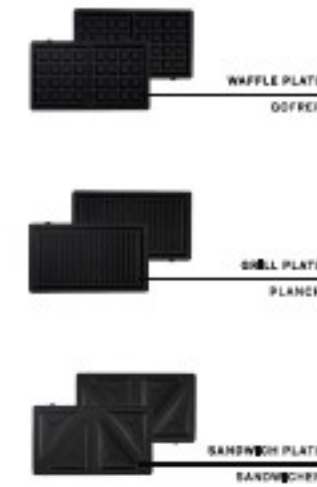

275x158x302mm

CREATE
STONE 3 IN 1
STUDIO

CREATE
STONE 3 IN 1
STUDIO

3 IN 1 WAFFLES | SANDWICH | GRILL
3 EN 1 GOFRERA | SANDWICHERA | GRILL

WOODS & GD DESIGN S.L. 888944886
C/ Poligono 4, P18 - 46722 Beniarjó
(Valencia) Spain
/ Made in P.R.C.

CREATE

CREATE
STONE 3 IN 1
STUDIO

- INTERCHANGEABLE PLATES / PLACAS INTERCAMBIABLES
- FAST HEATING / CALENTAMIENTO RÁPIDO
- 800 W POWER / 800W POTENCIA
- 80 °C-200 °C
- INNOVATIVE DESIGN / DISEÑO INNOVADOR
- EASY CLEAN / FÁCIL DE LIMPIAR
- NON-STICK SURFACE / SUPERFICIE ANTIADHERENTE

EN	ES	PT	FR	IT	DE	CHARACTERISTICS
Dimensions	Dimensiones	Dimensões	Dimensions	Dimensioni	Maße	275x158x285 mm
Weight	Peso	Peso	Poids	Peso	Gewicht	1.8 kg
Voltage	Voltaje	Voltagens	Tensione	Tensione	Spannung	220-240 V
Power	Potencia	Potência	Puissance	Potenza	Leistung	800 W
Cleaning	Limpieza	Limpieza	Nettoyage	Pulizia	Reinigung	Easy Clean
Opening	Apertura	Abertura	Overture	Apertura	Öffnung	10"