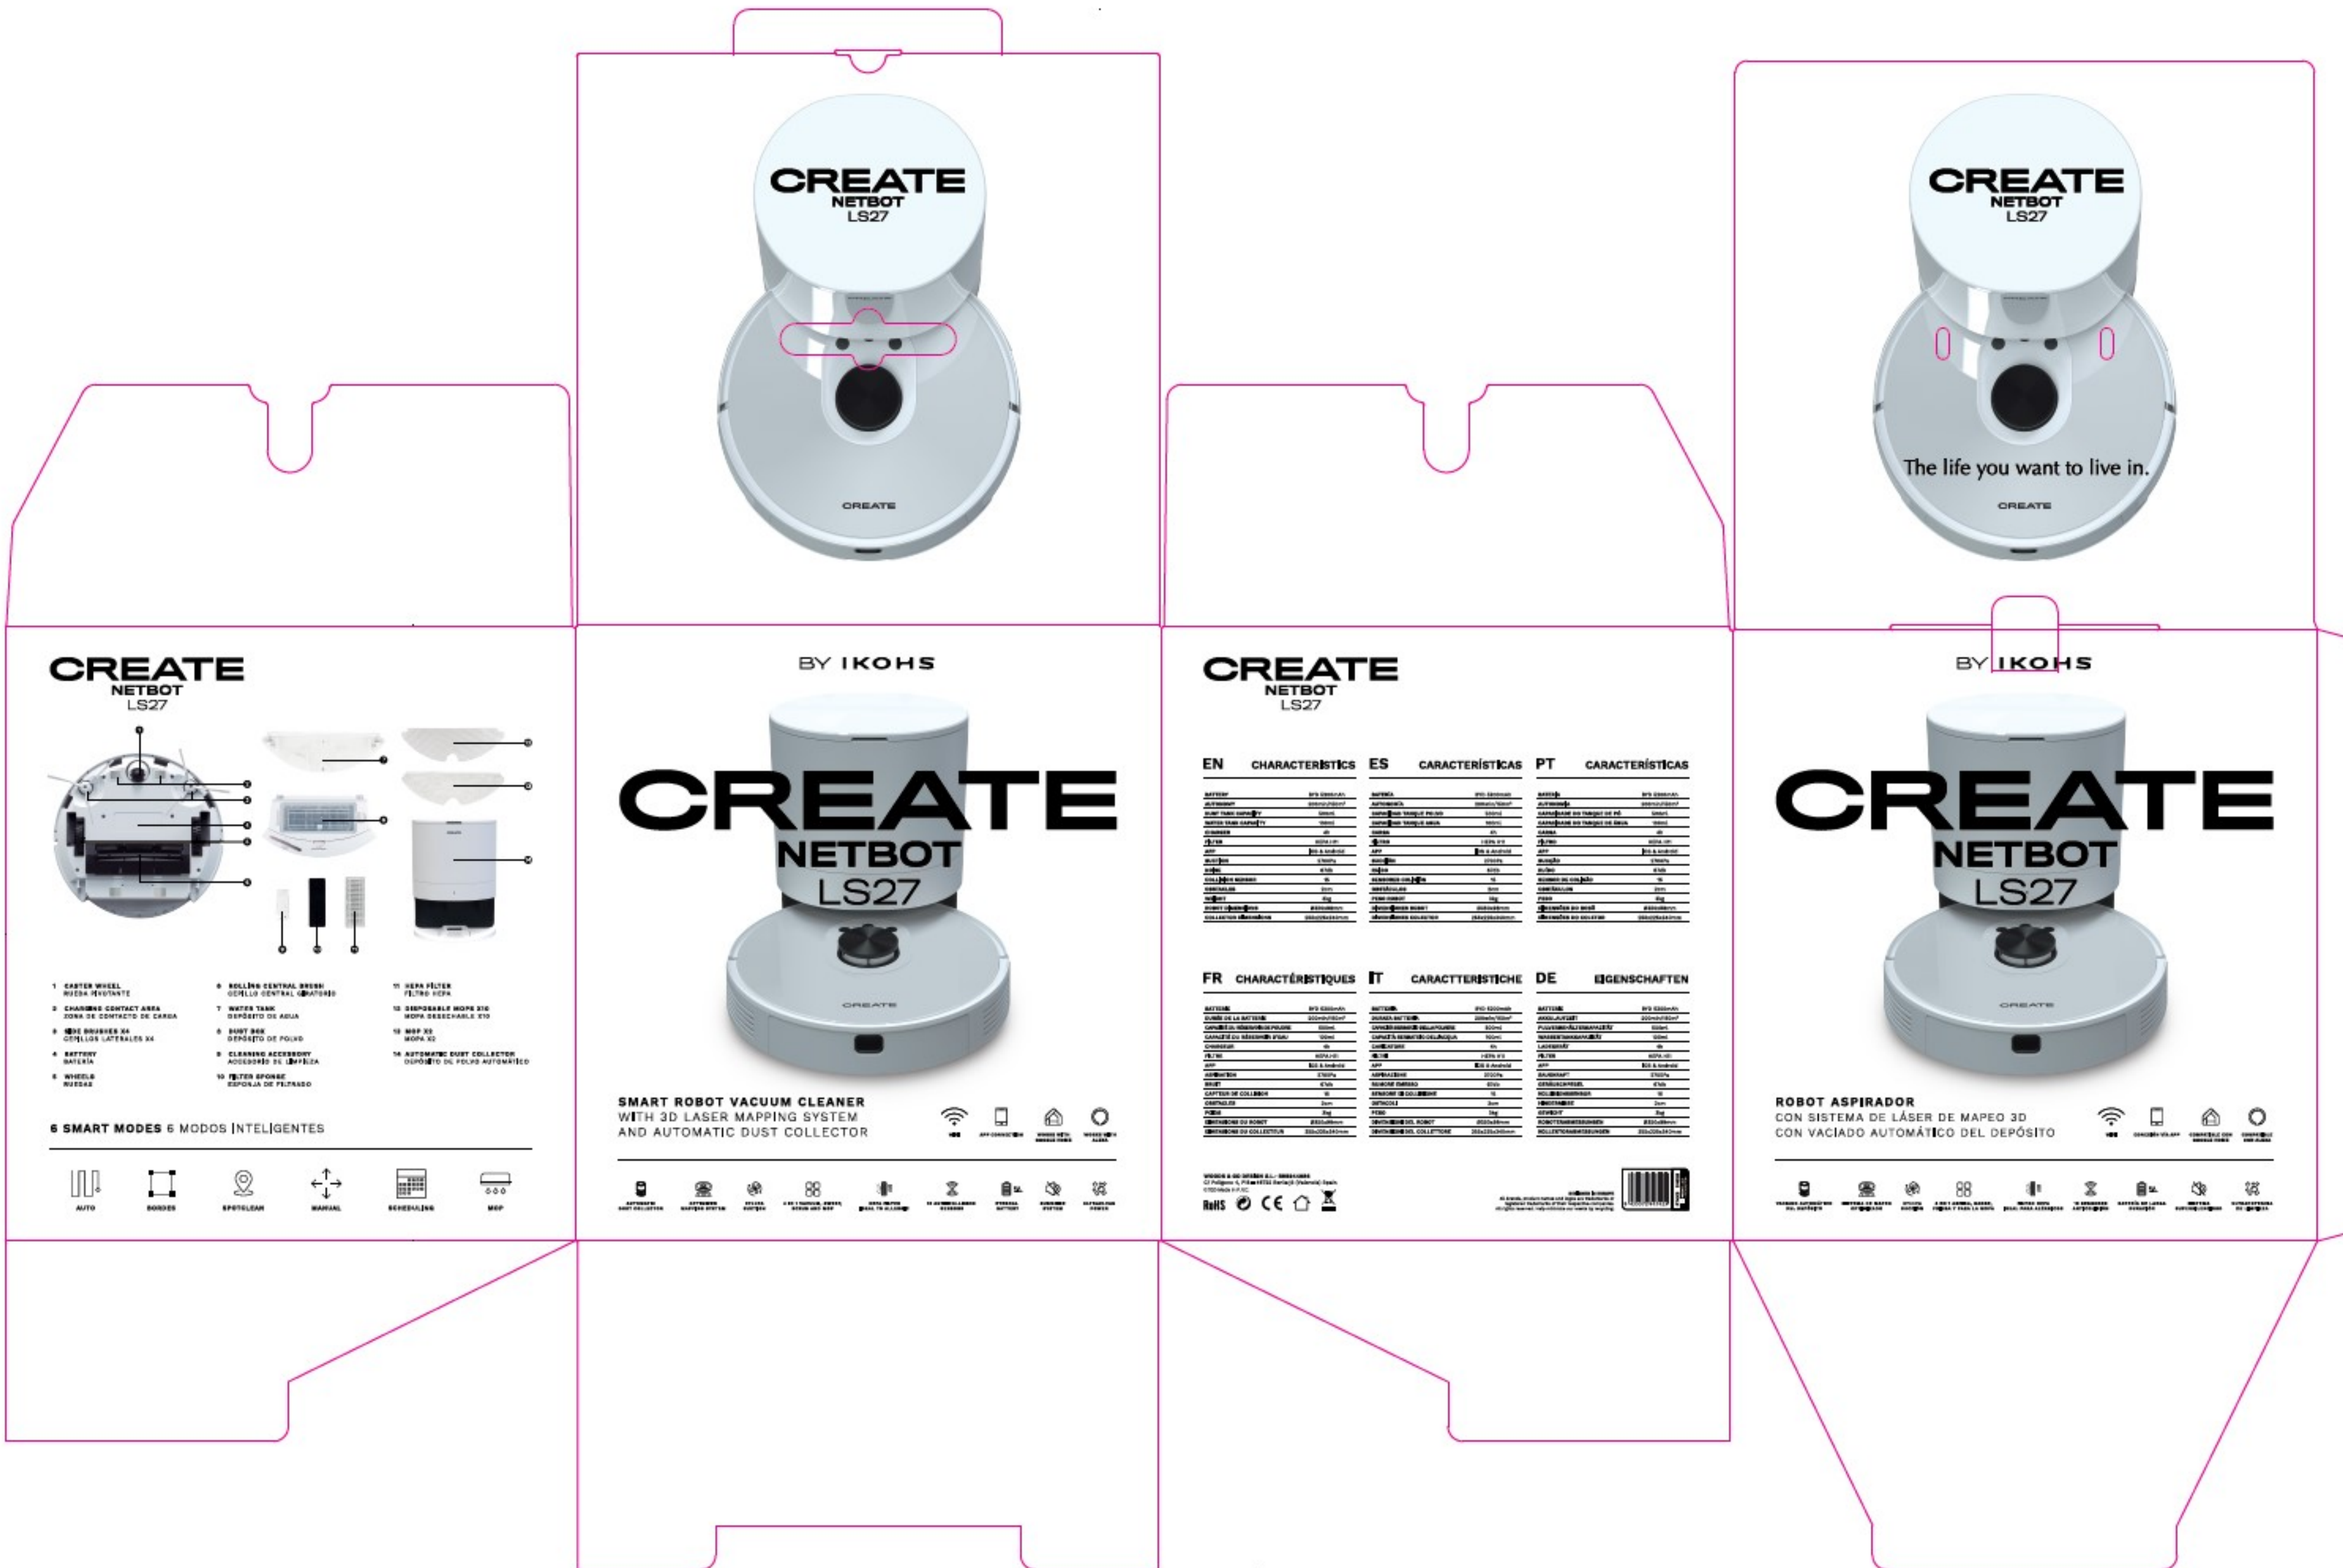

414,00

1048.50

CREATE
NETBOT
LS27