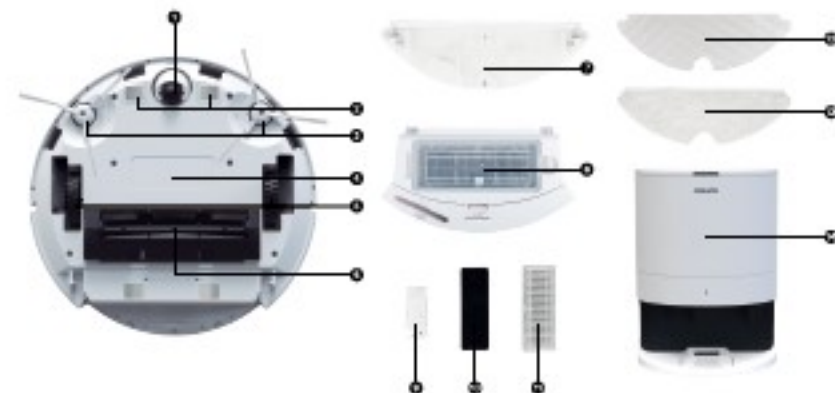

1. CASTER WHEEL RUEDA REVOLVANTE	4. ROLLING CENTRAL BRUSH CERILLO CENTRAL	11. HEPA FILTER FILTRO HEPA
2. CHARGING CONTACT AREA ZONA DE CONTACTO DE CARGA	7. WATER TANK DEPOSITO DE AGUA	12. DISPOSABLE MOPE DISC MOPE SELECCIONABLE DVD
3. SIDE BRUSHES X4 CERILLOS LATERALES X4	8. BUNT BOX DEPOSITO DE POLVO	13. MOP X2 MOFA X2
4. BATTERY BATERIA	9. CLEANING ACCESSORY ACCESORIO DE LIMPIEZA	14. AUTOMATIC DUST COLLECTOR COLECTOR DE POLVO AUTOMATIZADO
5. WHEELS RUEDAS	10. FILTER SPONGE ESPONJA DE FILTRADO	

6 SMART MODES 6 MODOS INTELIGENTES

CREATE
NETBOT
LS27