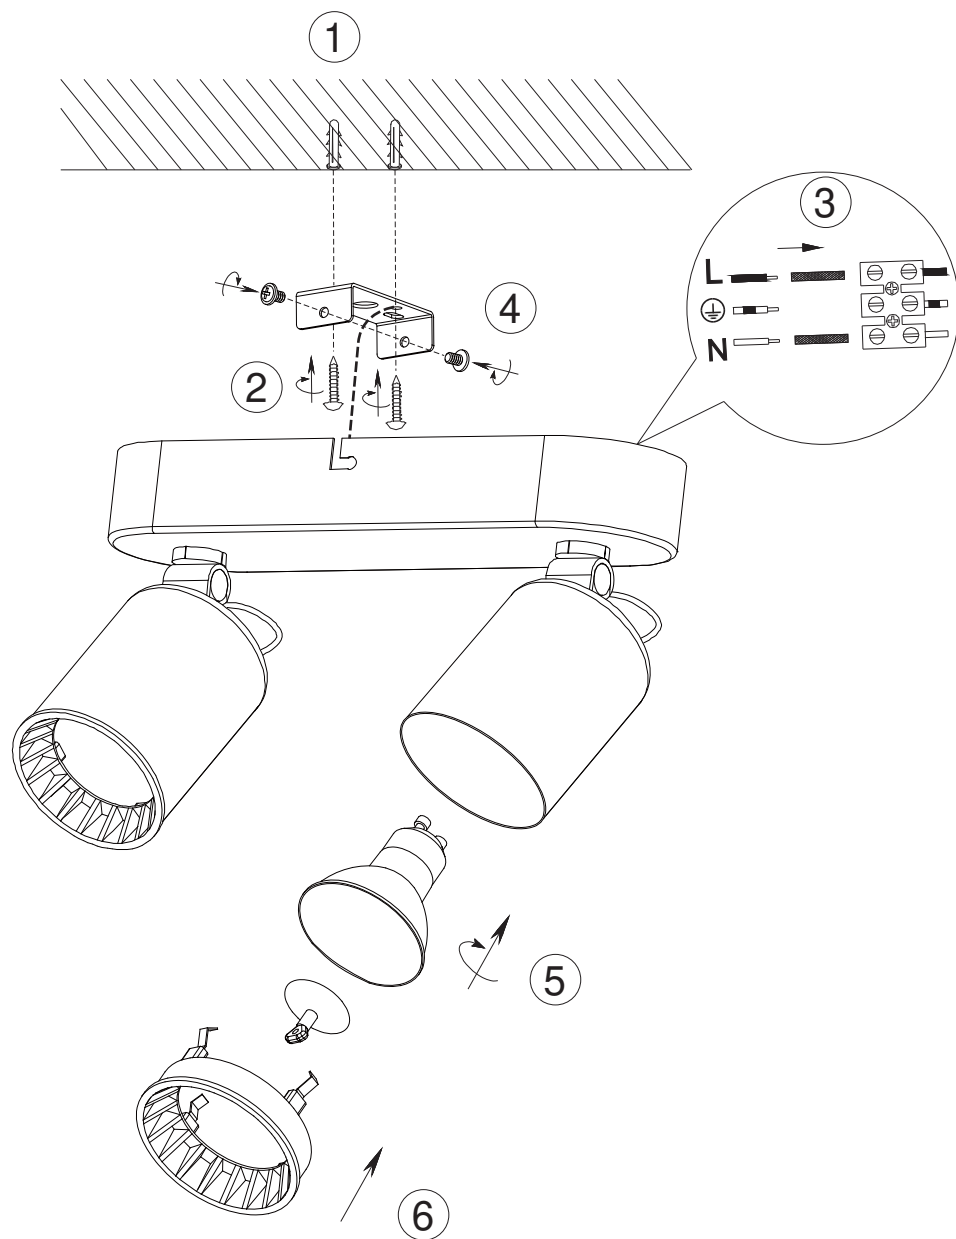

Norėdami saugiai ir teisingai sumontuoti šviestuv vadovaukitės šia instrukcija!

**(ET) HOIATUS!**

Enne monteerimist lugege ohutusjuhised tähelepanelikult läbi!

**(DA) OBS!**

Læs sikkerhedsinformationen nøje, før du monterer produktet!

**(NO) ADVARSEL!**

Les sikkerhetsinformasjonen nøye før du monterer produktet!

**(LV) UZMANĪBU!**

Pirms montāžas uzmanīgi izlasiet drošības norādījumus!

230V~50Hz 2xGU10 max.35W