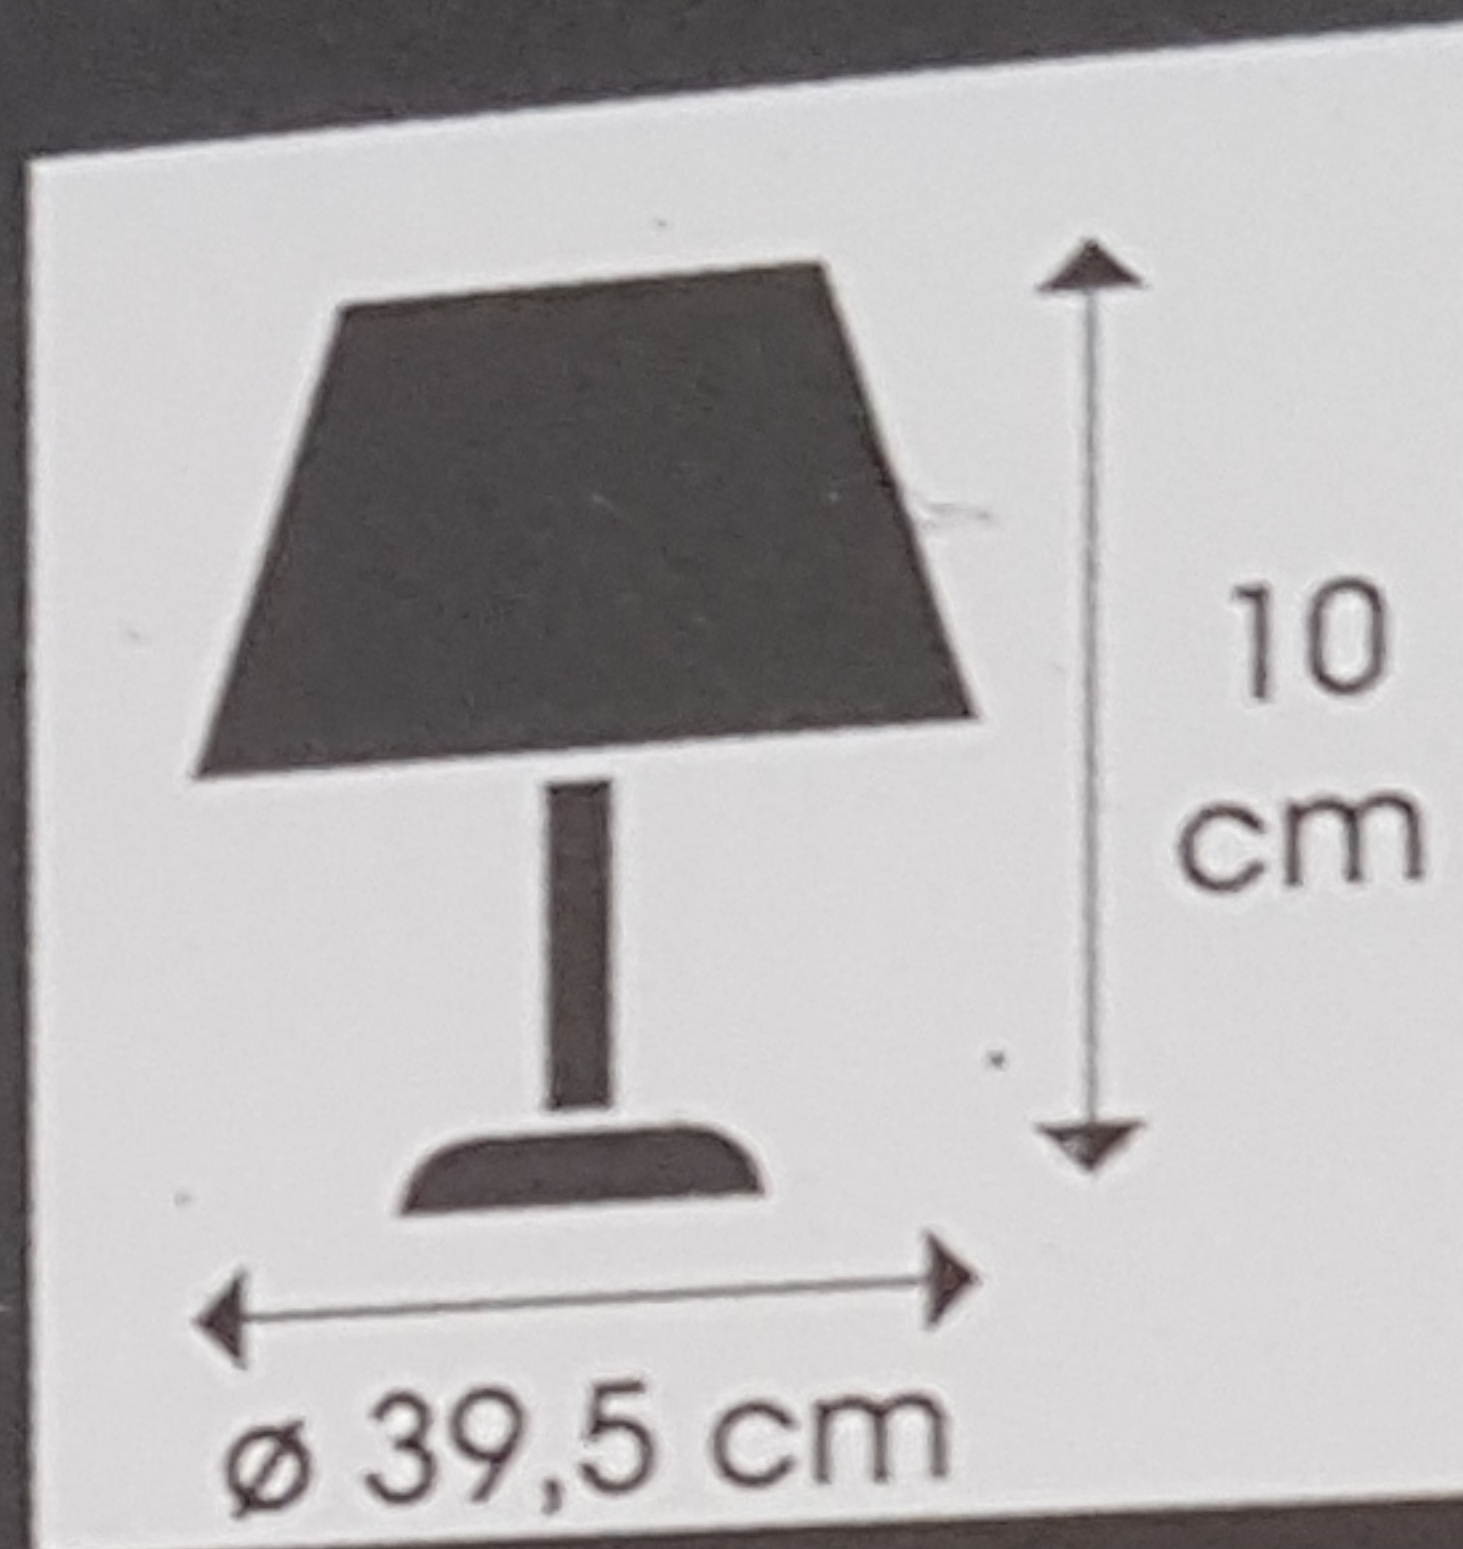

CE

max.
40
watts
230 V ~ 50 Hz