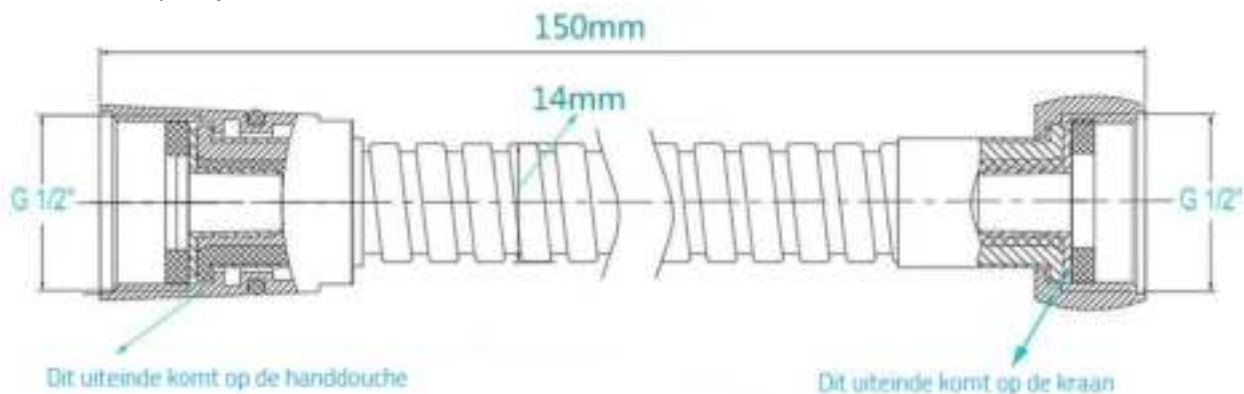

GEBRUIKERSHANDLEIDING

MoodcareProduct	: Douchekop Chroom
Model	: 4 standen – 360 graden kop
Douchekop	: Verchroomd ABS, RVS straalpaneel
Afmetingen	: 28 cm lang. 7,9 cm breed
Netto Gewicht	: Ca. 185 gram.
Gebruik	: Douche, bad.
Toepassing	: Douchen en badderen
Bevestiging	: G ½ " universele aansluiting.
Gereedschap	: Geen gereedschap, boren of schroeven nodig.

GEBRUIKSAANWIJZING

1. Haal de douchekop uit de verpakking. Verwijder de bescherming onder aan de douchekop. Draai de douchekop vast op (indien aanwezig, het taps uitlopende uiteinde van) uw doucheslang. (Zie ook onderstaand plaatje).

Let hierbij op, dat je het rubbertje tussen de aansluiting met de douchekop zorgvuldig plaatst, want dan komt het mooi waterdicht vast te zitten.

2. De handdouche heeft een 360 graden draaibare en verstelbare douchekop, met 3 waterstanden: De pulse modus om je haar uit te spoelen, de surf-modus en de rain-modus. De 4e stand krijg je door de douchekop van de steel te draaien. Met de aparte stop-knop op de steel kan de watertoevoer gepauzeerd worden. Het RVS binnenpaneel bespaart tot 30% op het waterverbruik en geeft toch krachtige waterstralen, door de laser-gemaakte watergaatjes en de speciale waterdrukopbouwende technieken die toegepast zijn. Schoonmaken desgewenst kan door de douchekop open te draaien en het binnenpaneel met een bakje azijn en borstel te ontdoen van eventuele kalk aanslag.