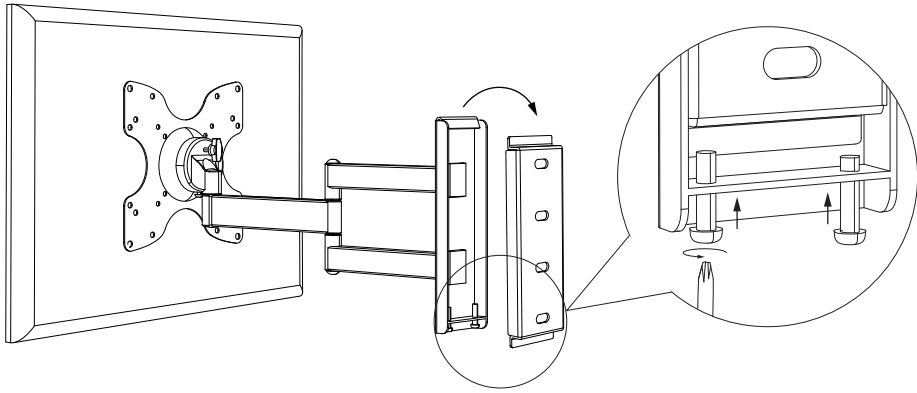

STEP3

STEP4

DQ ROTATE TRIPLE L

DQ ROTATE TRIPLE L

Max:30KG

Max VESA 200X200