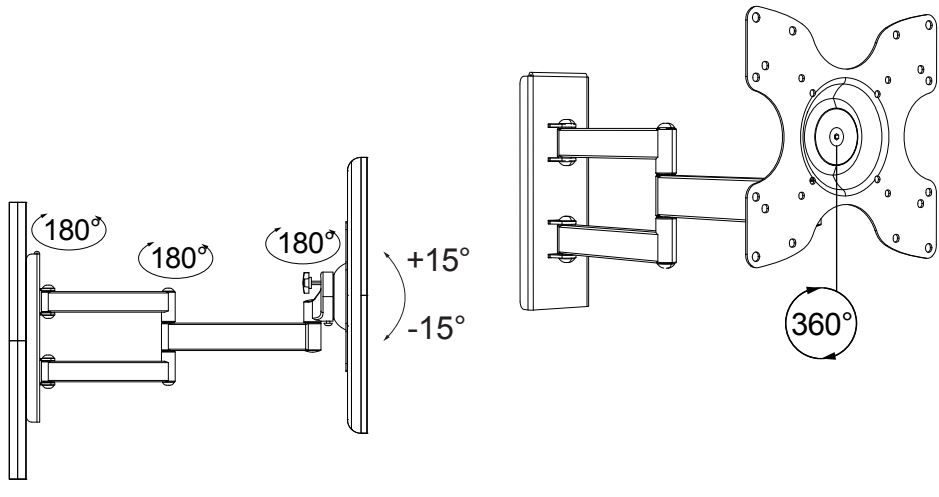

STEP3

STEP4

DQ ROTATE TRIPLE L

DQ ROTATE TRIPLE L

Max:30KG

Max VESA 200X200