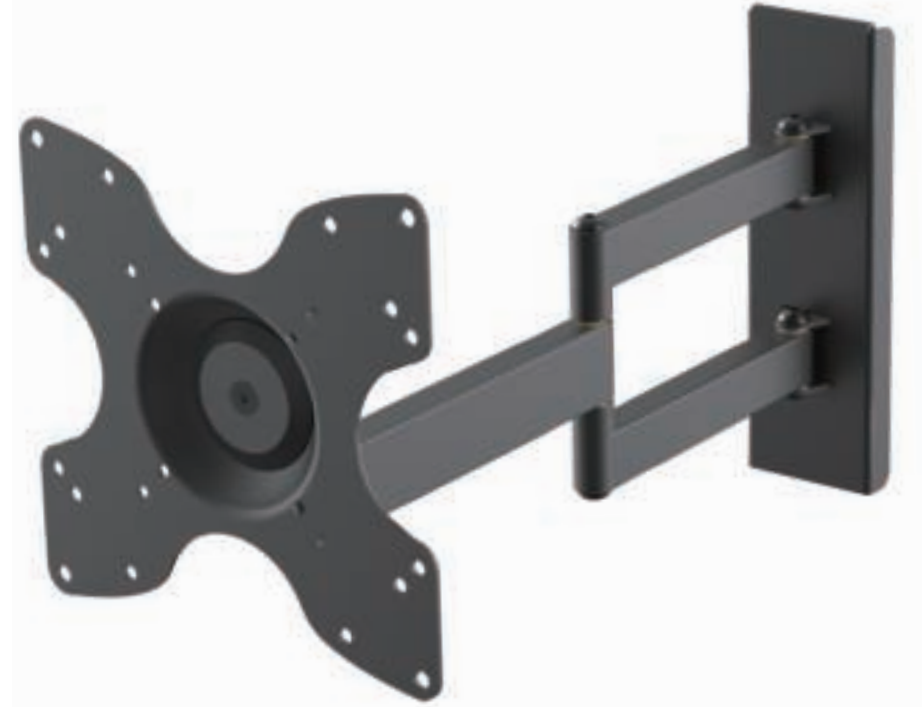

STEP3

STEP4

DQ ROTATE TRIPLE L

DQ ROTATE TRIPLE L

Max:30KG

Max VESA 200X200