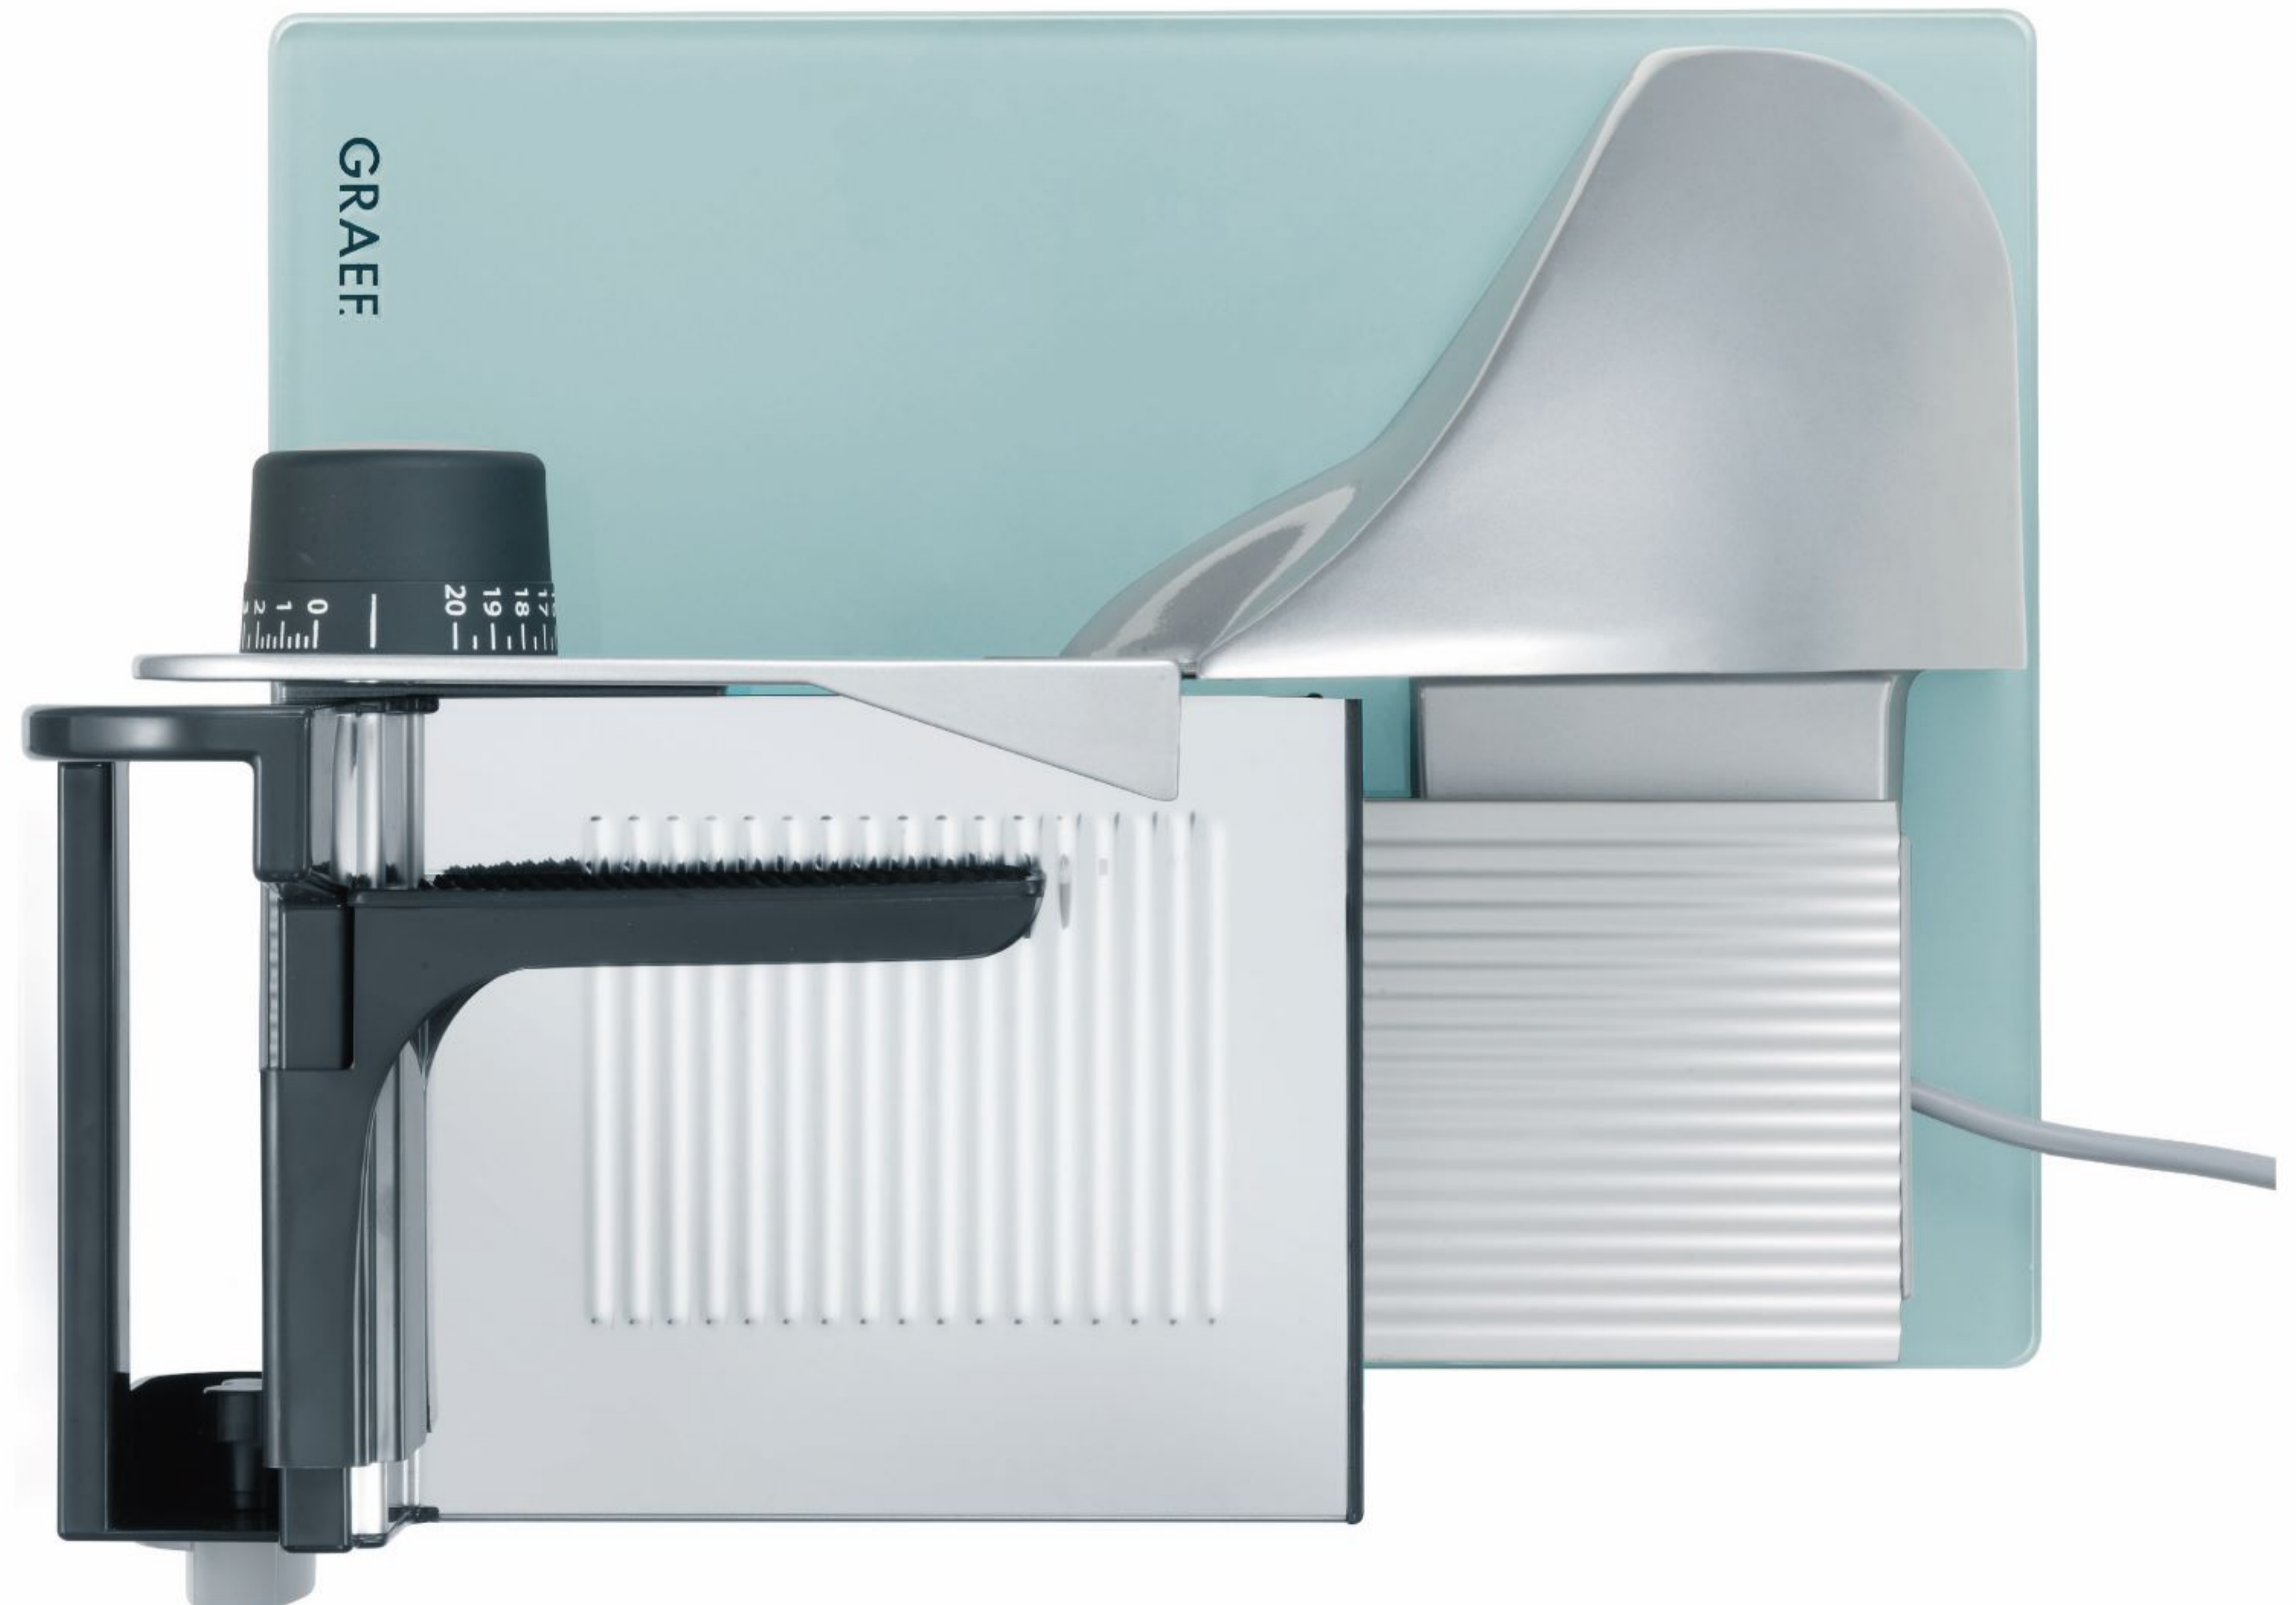

# GRAEF.

Art.-Nr.: C20EU

4 001627 002503

230 V ~ 170 W

**SLICED**  
KITCHEN.

Die Küche der feinen Schnitte  
The finest art of slicing

*Handmade*  
in Germany