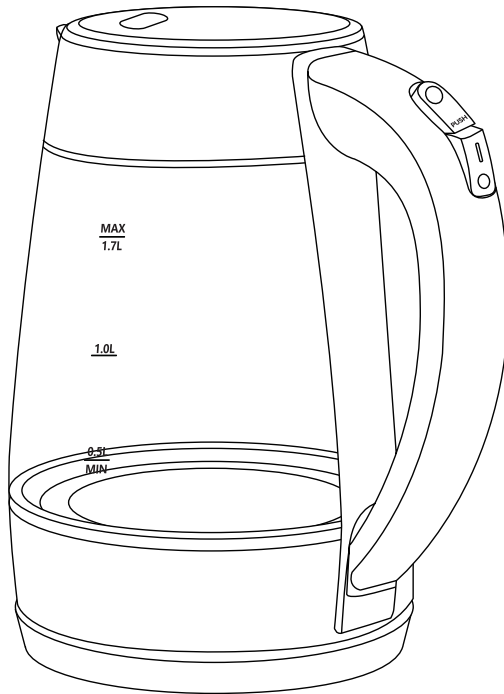

Gebruiksaanwijzing - Glazen waterkoker

User Manual - Glass Kettle

Manuel d'utilisation - Bouilloire en verre

**NL** p.2-6  
**EN** p.7-11  
**FR** p.12-16

Model/Modèle: KB720

CHN  
MADE IN CHINA

Lees de instructies  
Please read the manual  
Veuillez lire ce mode d'emploi