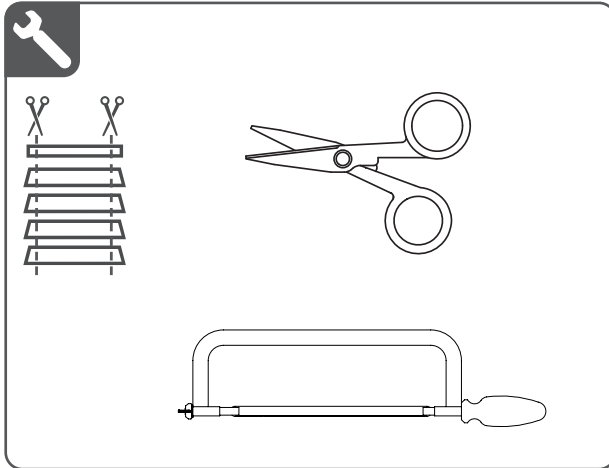

Aluminium jaloezie Easy 50 mm Matte

60 - 140 cm: 2 x
150 - 240 cm: 3 x

40 - 140 cm: 6 x
141 - 200 cm: 8 x

1 x

2 x

A

B