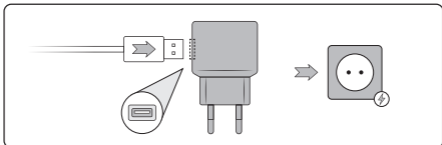

Handleiding magnetische lichtgevende USB laadkabel

Via

MODEL LG20-M-USB

GSM XL[®]

gsmXL.nl
Hoofpolderstraat 6
2493 XD Den Haag
info@gsmxl.nl

www.gsmxl.nl